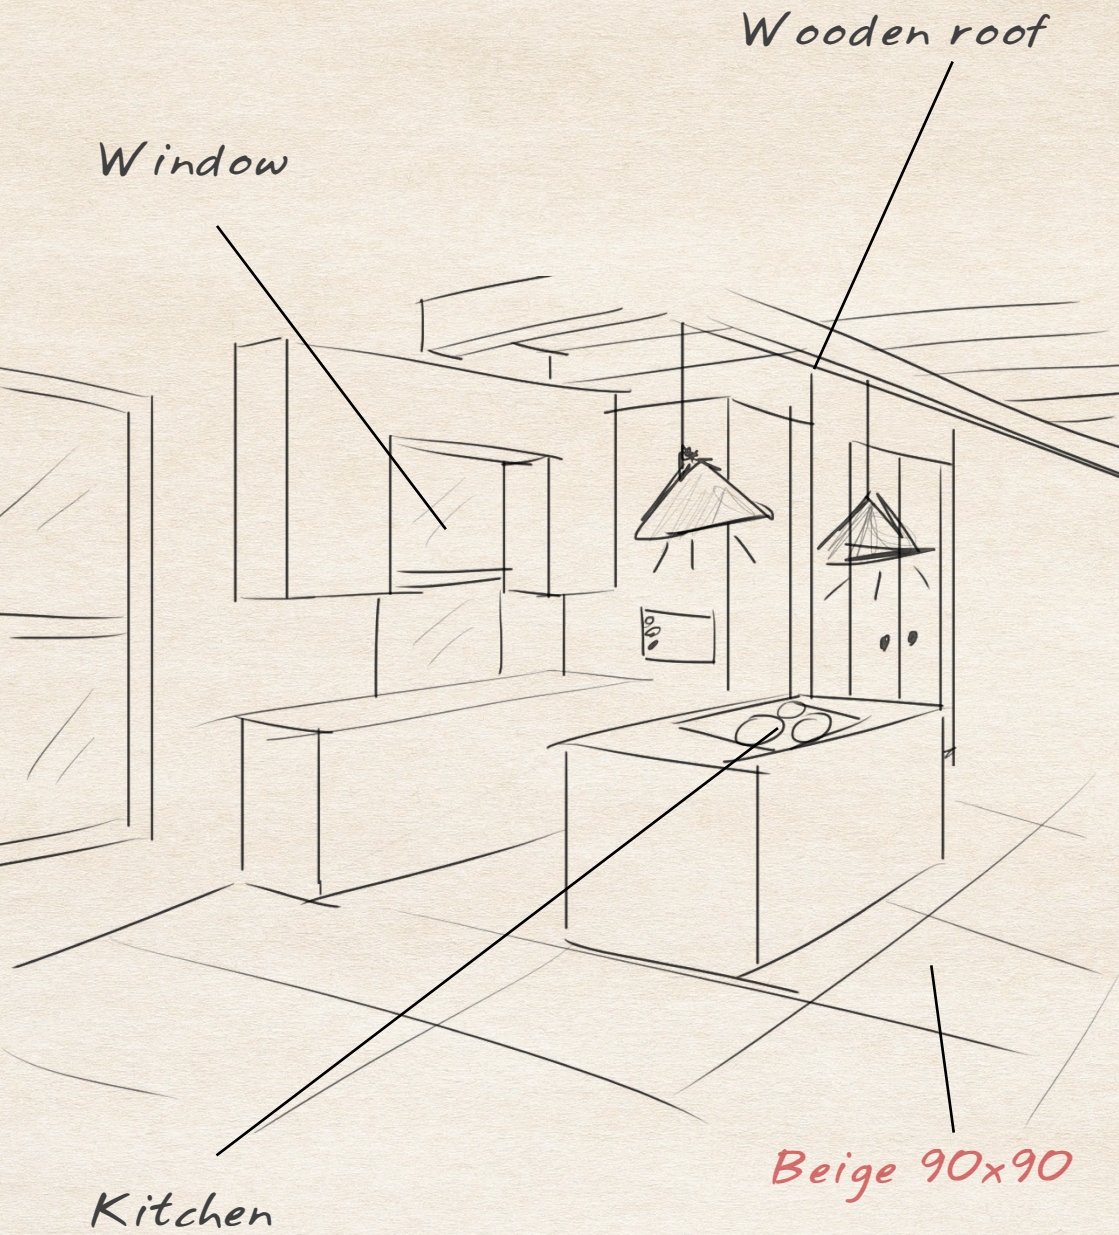

Nanofacture 7.0 serie 15x90
(14,74 x 89,46 cm - 5.80" x 35.22")

Nanofacture 7.0 beige natural lista 15x90 G-1410