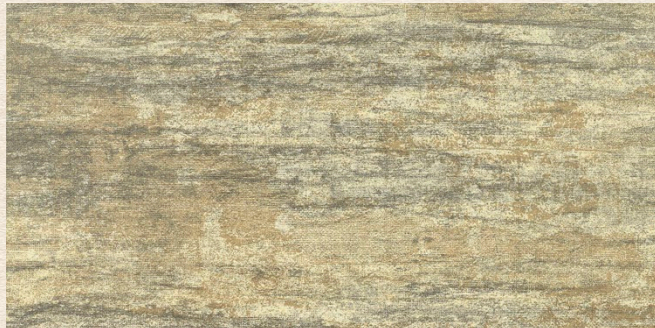

Steve Jobs

Beige

7
mm

R10
NATURAL
FINISH

DCOF
> 0,42
NATURAL
FINISH

Clase
1
NATURAL
FINISH

Nanofacture 7.0 serie 90x90
(89,46 x 89,46 cm - 35.22" x 35.22")

Nanofacture 7.0 beige natural 90x90 G-1372