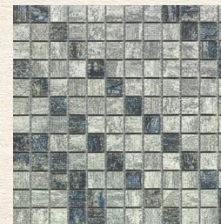

R10
NATURAL
FINISH

DCOF
> 0,42
NATURAL
FINISH

Clase
1
NATURAL
FINISH

Nanofacture 7.0 serie 90x90
(89,46 x 89,46 cm - 35.22" x 35.22")

Nanofacture 7.0 blue natural 90x90 G-1372

Nanofacture 7.0 serie 45x90
(44,63 x 89,46 cm - 17.57" x 35.22")

Nanofacture 7.0 blue natural 45x90 G-1250

Nanofacture 7.0 serie 15x90
(14,74 x 89,46 cm - 5.80" x 35.22")

Nanofacture 7.0 blue natural lista 15x90 G-1410

Nanofacture 7.0 decor policromatico 45x90
(44,63 x 89,46 cm - 17.57" x 35.22")

Nanofacture 7.0 decor policromatico blue G-1884

Nanofacture 7.0 mosaico decor 2,5x2,5
(29,75 x 29,75 cm - 11.71" x 11.71")

Nanofacture 7.0 blue mosaico decor 2,5x2,5 G-1780

Nanofacture 7.0 mosaico 2,5x2,5
(29,75 x 29,75 cm - 11.71" x 11.71")