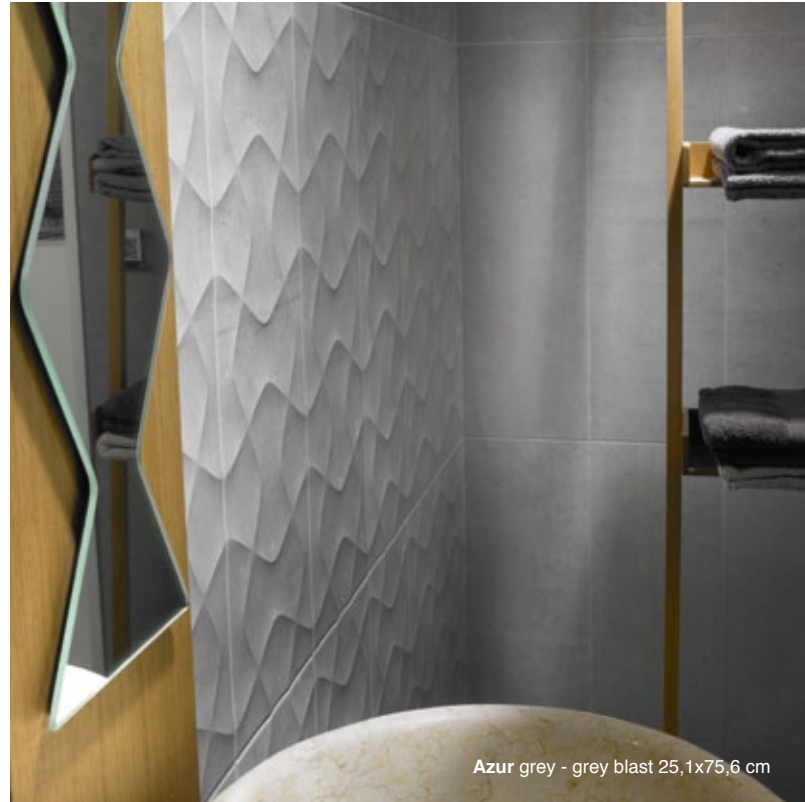

Azur Decor
25,1 x 75,6 cm

Azur grey - grey blast 25,1x75,6 cm

* Azur Decor is available in 8 different patterns.
Azur Decor está disponible en 8 decoraciones diferentes.

Matching floor tiles / Pavimento coordinado