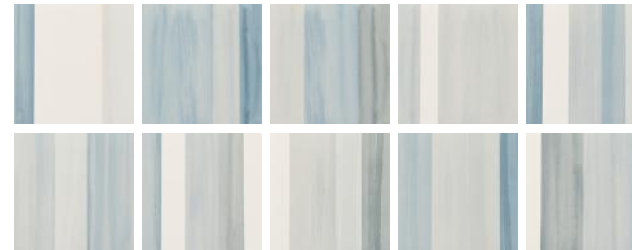

Cabana Sapphire Nat.
29.75x29.75 cm G-3286
11,71"x11,71"