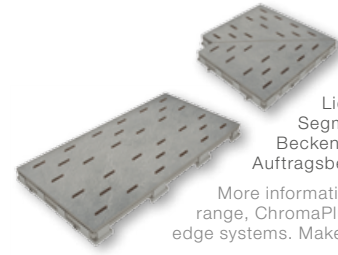

Keramische Rinnenabdeckung Ceramic channel cover

Weitere Informationen: aktuelles Lieferprogramm, Segment ChromaPlural, Beckenkopfsysteme. Auftragsbezogene Fertigung.

More information: Current product range, ChromaPlural segment, Pool edge systems. Make-to-order production.

2 10 x 10 cm

rückseitig thermoplastisch verklebt
glued thermoplastically on back

HT-veredelt
HT coating

433134H

Mosaikbogen, 30 x 30 cm, Steinzeug glasiert, mittelgrau, strukturiert, R10/B · Mosaic sheet, 30 x 30 cm, Stoneware glazed, mid-grey, structured, R10/B

1 2 30 x 60 cm, Treppenfliese* · Stair tile*

433851

Treppenfliese, Feinsteinzeug, mittelgrau, eben, R9
Stair tile, Porcelain stoneware, mid-grey, smooth, R9

433855

Treppenfliese, Feinsteinzeug, mittelgrau, strukturiert, R10/A · Floor tile, Porcelain stoneware, mid-grey, structured, R10/A

2 4 x 60 cm*

433196

Treppenkante, Feinsteinzeug, mittelgrau, strukturiert, R10/A · Stair safety border, Porcelain stoneware, mid-grey, structured, R10/A

* Die Fliese ist rektifiziert, d.h. sie ist mit einer besonders engen Fuge verlegbar.
* The tile is rectified, i.e. can be laid with particularly narrow spacing.