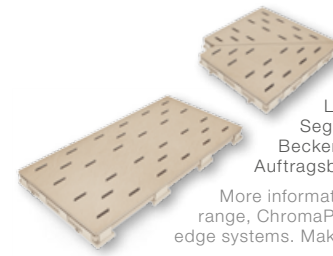

Keramische Rinnenabdeckung
Ceramic channel cover

Weitere Informationen: aktuelles Lieferprogramm, Segment ChromaPlural, Beckenkopfsysteme. Auftragsbezogene Fertigung.

More information: Current product range, ChromaPlural segment, Pool edge systems. Make-to-order production.

2 10 x 10 cm

rückseitig thermoplastisch verklebt
glued thermoplastically on back

HT-veredelt
HT coating

433135H
Mosaikbogen, 30 x 30 cm, Steinzeug glasiert, hellbeige, strukturiert, R10/B · Mosaic sheet, 30 x 30 cm, Stoneware glazed, light-beige, structured, R10/B

1 2 30 x 60 cm, Treppenfliese* · Stair tile*

433852
Treppenfliese, Feinsteinzeug, hellbeige, eben, R9
Stair tile, Porcelain stoneware, light-beige, smooth, R9

433856
Treppenfliese, Feinsteinzeug, hellbeige, strukturiert, R10/A · Floor tile, Porcelain stoneware, light-beige, structured, R10/A

2 4 x 60 cm*

433195
Treppenkante, Feinsteinzeug, hellbeige, strukturiert, R10/A · Stair safety border, Porcelain stoneware, light-beige, structured, R10/A

2 15 x 60 cm**

432805-HKS
Hohlkehls sockel, Feinsteinzeug, hellbeige, strukturiert, R10/A
Cove skirting Porcelain stoneware, light-beige, structured, R10/A

2 15 x 15 cm**

432805-IE
Innenecke zu Hohlkehls sockel
Feinsteinzeug, hellbeige, strukturiert, R10/A
Internal corner for cove skirting
Porcelain stoneware, light-beige, structured, R10/A