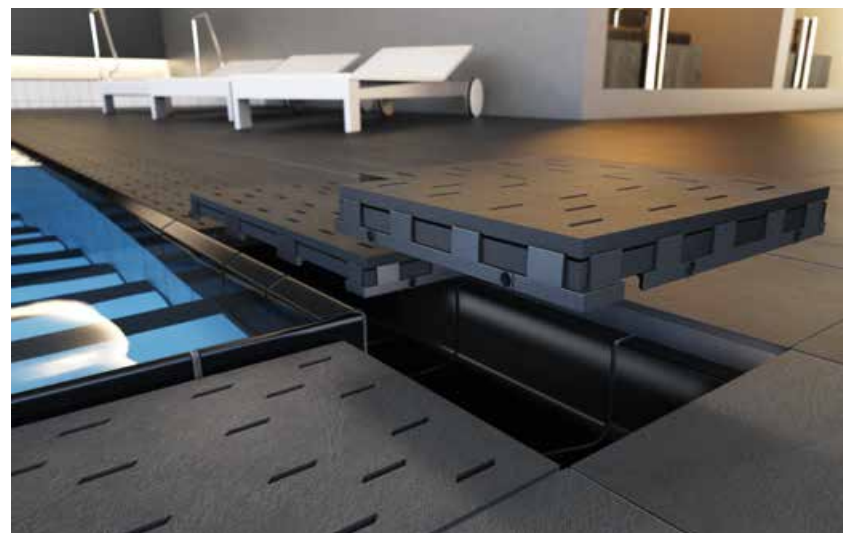

Durchgängig bis zum Beckenrand: Träger und Grundplatten der keramischen Rinnenabdeckung sind farblich angepasst. Die Abdeckung ist dank Steckverbindungen einfach zu verlegen.

Non-stop as far as the pool edge: the supports and base plates for the ceramic channel grating are colour co-ordinated. The grating is easy to install thanks to plug-in connections.