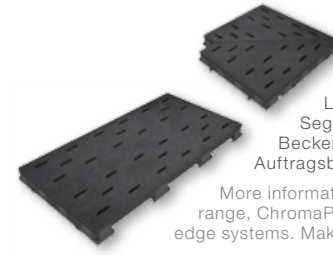

Keramische Rinnenabdeckung Ceramic channel cover

Weitere Informationen: aktuelles Lieferprogramm, Segment ChromaPlural, Beckenkopfsysteme. Auftragsbezogene Fertigung.
More information: Current product range, ChromaPlural segment, Pool edge systems. Make-to-order production.

2 10 x 10 cm

rückseitig thermoplastisch verklebt
glued thermoplastically on back

HT-veredelt
HT coating

433133H
Mosaikbogen, 30 x 30 cm, Steinzeug glasiert, tiefanthrazit, strukturiert, R10/B · Mosaic sheet, 30 x 30 cm, Stoneware glazed, deep anthracite, structured, R10/B

1 2 30 x 60 cm, Treppenfliese* · Stair tile*

433850
Treppenfliese, Feinsteinzeug, tiefanthrazit, eben, R9
Stair tile, Porcelain stoneware, deep anthracite, smooth, R9

433854
Treppenfliese, Feinsteinzeug, tiefanthrazit, strukturiert, R10/A · Floor tile, Porcelain stoneware, deep anthracite, structured, R10/A

2 4 x 60 cm*

433194
Treppenkante, Feinsteinzeug, tiefanthrazit, strukturiert, R10/A · Stair safety border, Porcelain stoneware, deep anthracite, structured, R10/A

* Die Fliese ist rektifiziert, d.h. sie ist mit einer besonders engen Fuge verlegbar.
* The tile is rectified, i.e. can be laid with particularly narrow spacing.