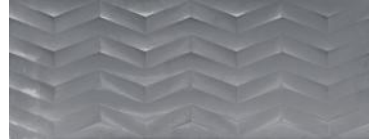

Markham Silver Forbo
44,63x119,3 cm - 17,57"x46,97" G-2655