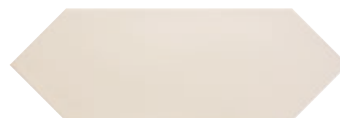

# Kite

10x30 cm.  
4" x 12"

Kite Black / deco Patchwork Kite B&W

## EQUIPE

6

10x30 cm.  
4" x 12"

**White** 10x30  
22986 EQ-5

**Gesso** 10x30  
22990 EQ-5

**Light Grey** 10x30  
22988 EQ-5

**Caramel** 10x30  
22991 EQ-5

**Dark Grey** 10x30  
22989 EQ-5