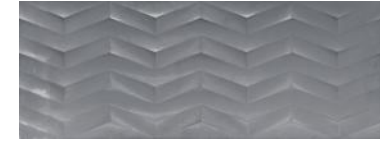

G-2303

Markham Gold Square
44,63x119,3 cm - 17,57"x46,97"

G-2655

Markham Silver Square
44,63x119,3 cm - 17,57"x46,97"

G-2655

Markham Gold Forbo
44,63x119,3 cm - 17,57"x46,97"

G-2655

Markham Silver Forbo
44,63x119,3 cm - 17,57"x46,97"