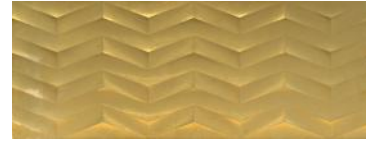

G-2303

Markham Gold Square
44,63x119,3 cm - 17,57"x46,97"

G-2655

Markham Silver Square
44,63x119,3 cm - 17,57"x46,97"

G-2655

Markham Gold Forbo
44,63x119,3 cm - 17,57"x46,97"

G-2655

Markham Silver Forbo
44,63x119,3 cm - 17,57"x46,97"

G-2655

Markham Gold Teide
44,63x119,3 cm - 17,57"x46,97"

G-2655

Markham Silver Teide
44,63x119,3 cm - 17,57"x46,97"

G-2655

Altair Gold Lista
1x119,3 cm - 0,39"x46,97"

G-2131

Altair Silver Lista
1x119,3 cm - 0,39"x46,97"