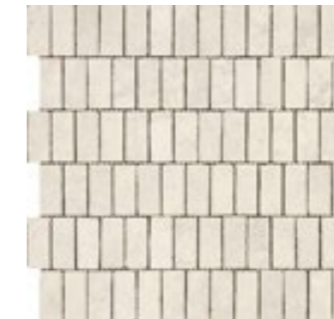

R18A Ritual Mosaico Grigio
32,5x32,5

R18E Ritual Mosaico Greige
32,5x32,5

pavimenti abbinati / matching floor tiles / passende bodenbeläge / revêtements de sol assorti / pavimentos combinados / комбинированный полы

RITUAL 32,5x97,7	Bianco	Grigio	Avorio	Greige
BOOM	Piombo	Piombo Acciaio	Sabbia	Acciaio Calce
REALSTONE	C. Grigio C. Antracite C. Silver R. Almond R. Taupe Q. Bianco Q. Grigio J. Grigio	C. Grigio C. Antracite R. Almond R. Greige R. Taupe Q. Grigio J. Grigio	R. Greige J. Noce	R. Greige R. Taupe J. Grigio
BISTROT	Crux Grey Infinity	Crux Grey Infinity	Crux Taupe Augustus Marfil	Crux Taupe Augustus
OTTOCENTO	Basalto Cobalto	Basalto Pomice	Terra	Terra Pomice
WOODSOFT	Grigio	Grigio	Tortora	Tortora Grigio
WOODCHALET	Beige Gold Cherry Brown Grey	Grey	Beige Brown	Grey
WOODCHOICE	Salt	Salt	Sugar	Salt Tea

tech info

Mosaico assemblato su rete in fibra di vetro
Mosaic mesh - mounted on fibreglass
Auf Glasfasernetz geklebtes Mosaik
Mosaïque montée sur filet en fibre de verre
Mosaico enmallado sobre fibra de vidrio
Мозаика, собранная на сетке из стекловолокна

imballi / packaging / verpackungen / emballages / embalajes / упаковки

Scatole / Box / Karton / Boîte / Caja / Коробки Pallet / Pallet / Palette / Palette / Pallet / Поддон

fondi / plain tiles / grundfliesen / fonds / fondos / фоновая плитка	6	1,91	21,00	16	30,48	336,29	6
32,5x97,7	6	1,91	21,00	16	30,48	336,29	6
32,5x97,7 struttura 3D	5	1,59	19,72	16	25,40	315,00	8
decori / decorative pieces / dekore / décors / decoraciones / декоры	6	1,91	21,00	16	30,48	336,29	6
32,5x97,7 decoro Cross	6	1,91	21,00	16	30,48	336,29	6
32,5x97,7 decoro Jaquard	4	1,27	17,70				6
32,5x32,5 mosaico	4	0,42	11,86