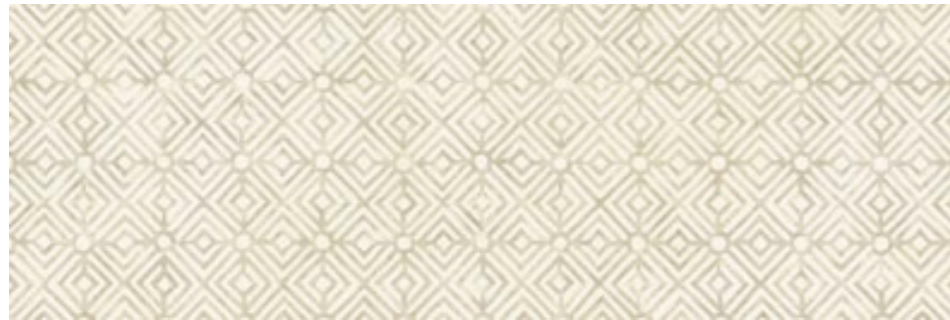

R6NR Ritual Decoro Cross Bianco
32,5x97,7