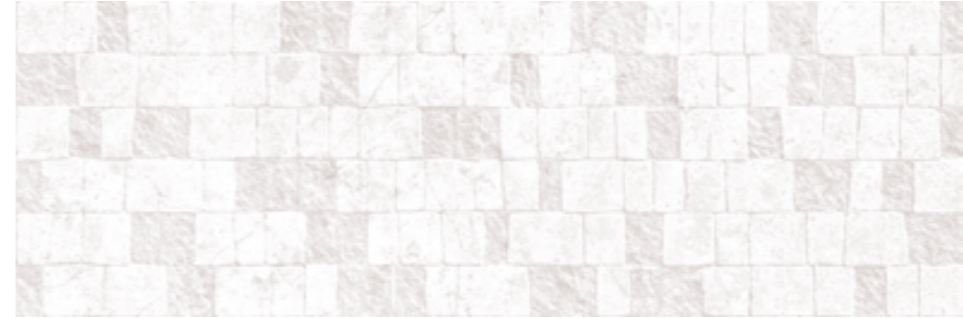

R6NF Ritual Greige rettificato
32,5x97,7

SLIM
8,0 mm