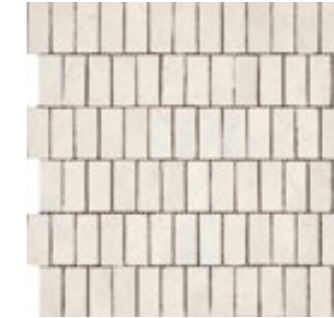

pavimenti abbinati / matching floor tiles / passende bodenbeläge / revêtements de sol assorti / pavimentos combinados / комбинированный полы

RITUAL 32,5x97,7	Bianco	Grigio	Avorio	Greige
BOOM	Piombo	Piombo Acciaio	Sabbia	Acciaio Calce
REALSTONE	C. Grigio C. Antracite C. Silver R. Almond R. Taupe Q. Bianco Q. Grigio J. Grigio	C. Grigio C. Antracite R. Almond R. Greige R. Taupe Q. Grigio J. Grigio	R. Greige J. Noce	R. Greige R. Taupe J. Grigio
BISTROT	Crux Grey Infinity	Crux Grey Infinity	Crux Taupe Augustus Marfil	Crux Taupe Augustus
OTTOCENTO	Basalto Cobalto	Basalto Pomice	Terra	Terra Pomice
WOODSOFT	Grigio	Grigio	Tortora	Tortora Grigio
WOODCHALET	Beige Gold Cherry Brown Grey	Grey	Beige Brown	Grey
WOODCHOICE	Salt	Salt	Sugar	Salt Tea

tech info

Mosaico assemblato su rete in fibra di vetro
Mosaic mesh - mounted on fibreglass
Auf Glasfasernetz geklebtes Mosaik
Mosaïque montée sur filet en fibre de verre
Mosaico enmallado sobre fibra de vidrio
Мозаика, собранная на сетке из стекловолокна

imballi / packaging / verpackungen / emballages / embalajes / упаковки

Scatole / Box / Karton / Boîte / Caja / Коробки Pallet / Pallet / Palette / Palette / Pallet / Поддон

fondi / plain tiles / grundfliesen / fonds / fondos / фоновая плитка	6	1,91	21,00	16	30,48	336,29	6
32,5x97,7	6	1,91	21,00	16	30,48	336,29	6
32,5x97,7 struttura 3D	5	1,59	19,72	16	25,40	315,00	8
decori / decorative pieces / dekore / décors / decoraciones / декоры	6	1,91	21,00	16	30,48	336,29	6
32,5x97,7 decoro Cross	6	1,91	21,00	16	30,48	336,29	6
32,5x97,7 decoro Jaquard	4	1,27	17,70				6
32,5x32,5 mosaico	4	0,42	11,86