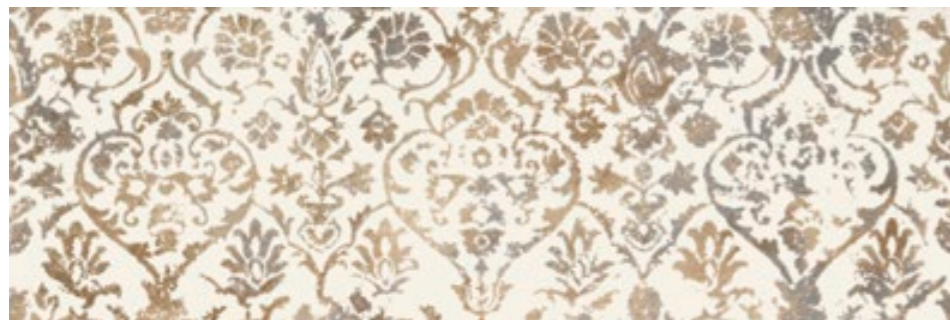

R724 Ritual Decoro Jaquard Bianco
32,5x97,7

R725 Ritual Decoro Jaquard Avorio
32,5x97,7

pavimenti abbinati / matching floor tiles / passende bodenbeläge / revêtements de sol assorti / pavimentos combinados / комбинированный полы

RITUAL 32,5x97,7	Bianco	Grigio	Avorio	Greige
BOOM	Piombo	Piombo Acciaio	Sabbia	Acciaio Calce
REALSTONE	C. Grigio C. Antracite C. Silver R. Almond R. Taupe Q. Bianco Q. Grigio J. Grigio	C. Grigio C. Antracite R. Almond R. Greige R. Taupe Q. Grigio J. Grigio	R. Greige J. Noce	R. Greige R. Taupe J. Grigio
BISTROT	Crux Grey Infinity	Crux Grey Infinity	Crux Taupe Augustus Marfil	Crux Taupe Augustus
OTTOCENTO	Basalto Cobalto	Basalto Pomice	Terra	Terra Pomice
WOODSOFT	Grigio	Grigio	Tortora	Tortora Grigio
WOODCHALET	Beige Gold Cherry Brown Grey	Grey	Beige Brown	Grey
WOODCHOICE	Salt	Salt	Sugar	Salt Tea

tech info

Mosaico assemblato su rete in fibra di vetro
Mosaic mesh - mounted on fibreglass
Auf Glasfasernetz geklebtes Mosaik
Mosaïque montée sur filet en fibre de verre
Mosaico enmallado sobre fibra de vidrio
Мозаика, собранная на сетке из стекловолокна

imballi / packaging / verpackungen / emballages / embalajes / упаковки

Scatole / Box / Karton / Boîte / Caja / Коробки Pallet / Pallet / Palette / Palette / Pallet / Поддон

fondi / plain tiles / grundfliesen / fonds / fondos / фоновая плитка	6	1,91	21,00	16	30,48	336,29	6
32,5x97,7	6	1,91	21,00	16	30,48	336,29	6
32,5x97,7 struttura 3D	5	1,59	19,72	16	25,40	315,00	8
decori / decorative pieces / dekore / décors / decoraciones / декоры	6	1,91	21,00	16	30,48	336,29	6
32,5x97,7 decoro Cross	6	1,91	21,00	16	30,48	336,29	6
32,5x97,7 decoro Jaquard	4	1,27	17,70				6
32,5x32,5 mosaico	4	0,42	11,86