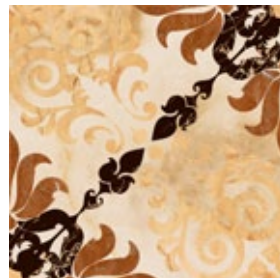

Romance Ámbar Centro Brillo
59,2 x 59,2 cm