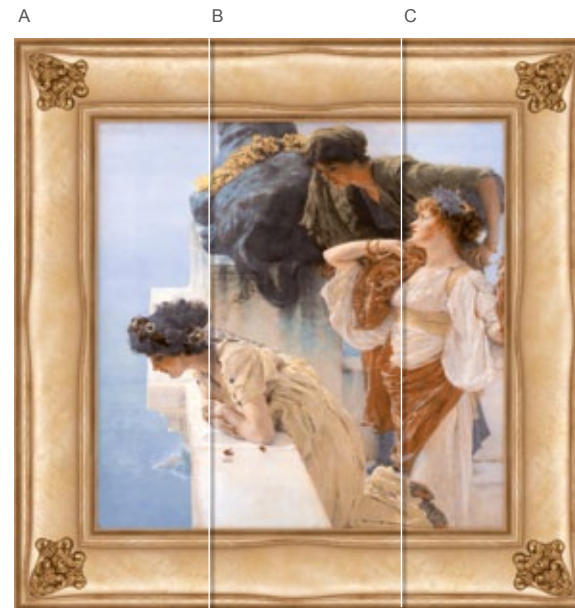

ROMANCE

25,1x75,6 cm - 9.9"x29.76"

Romance Ámbar
25,1 x 75,6 cm C-550

Illusion Gold Inserto
25,1 x 75,6 cm C-355

Romance Grey
25,1 x 75,6 cm C-550

Illusion Silver Inserto
25,1 x 75,6 cm C-355

Illusion Gold Moldura
3 x 25,1 cm C-240

Illusion Gold Cenefa
7,8 x 25,1 cm C-320

Illusion Gold Cenefa
Descanso C-300
7,8 x 25,1 cm

Illusion Gold Zócalo
13,8 x 25,1 cm C-340

Illusion Silver Moldura
3 x 25,1 cm C-240

Illusion Silver Cenefa
7,8 x 25,1 cm C-320

Illusion Silver Cenefa
Descanso C-300
7,8 x 25,1 cm

Illusion Silver Zócalo
13,8 x 25,1 cm C-340

Romance Cuadro A, B, C **
25,1 x 75,6 cm C-343

** Price per piece. Precio por pieza.

Wall Tiles
Revestimiento