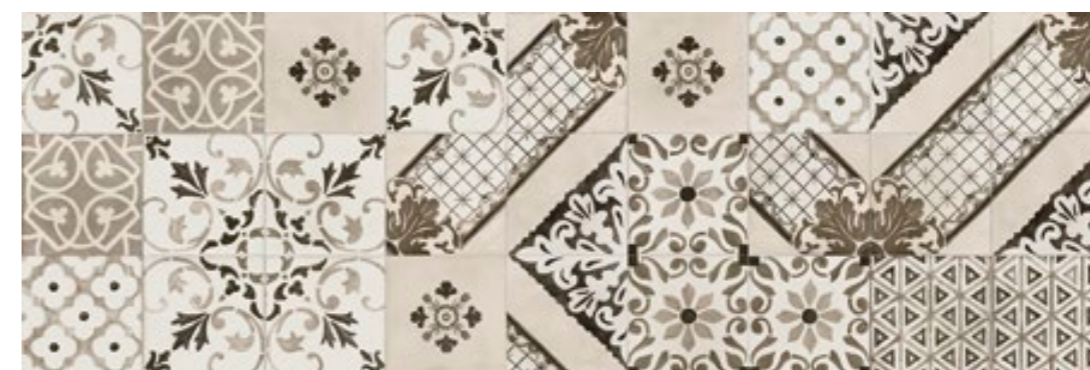

SLIM
8,0 mm

RKMG Tactile Carbone Struttura Pizzo 3D rettificato
40x120

SLIM
8,0 mm

RKMH Tactile Zinco Struttura Pizzo 3D rettificato
40x120

Abbinabile ai fondi / Matching with colours / Mit den Grundfliesen kombinierbar / Peut s'associer aux carreaux de base de couleurs / Puede combinarse con los fondos / Сочетается с фоновой плиткой:
Ocra, Terra, Carbone