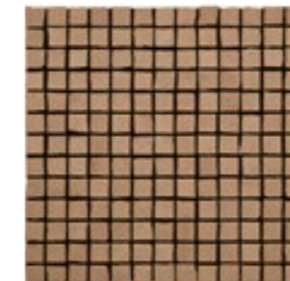

Avorio, Cotto

R5NZ TexCem Decoro Esagone Avorio
32,5x97,7

R6QU TexCem Decoro Magnolia Bianco
130x97,7

R6QT TexCem Decoro Magnolia Avorio
130x97,7

R6TH TexCem Mosaico Bianco
32,5x32,5

R6TG TexCem Mosaico Grigio
32,5x32,5

R6TF TexCem Mosaico Ottanio
32,5x32,5

R6TD TexCem Mosaico Avorio
32,5x32,5

R6TE TexCem Mosaico Cotto
32,5x32,5

tech info

Mosaico assemblato su rete in fibra di vetro
Mosaic mesh - mounted on fibreglass
Auf Glasfasernetz geklebtes Mosaik
Mosaïque montée sur filet en fibre de verre
Mosaico enmallado sobre fibra de vidrio
Мозаика, собранная на сетке из стекловолокна