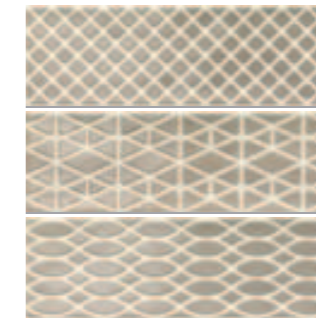

R4GJ Brick Glossy White
10x30

R4GK Brick Glossy Beige
10x30

R4GL Brick Glossy Grey
10x30

R4GP Brick Glossy Decoro White
10x30

R4GQ Brick Glossy Decoro Beige
10x30

R4GR Brick Glossy Decoro Grey
10x30

R4JF Brick Glossy Purple
10x30

R4JG Brick Glossy Anthracite
10x30

R4GN Brick Glossy Black
10x30

R4GM Brick Glossy Blue
10x30

R4KV Brick Glossy Decoro Beige*
10x30

R4KT Brick Glossy Decoro Grey*
10x30

R4KU Brick Glossy Decoro Purple*
10x30

R4KS Brick Glossy Decoro Anthracite*
10x30

pavimenti abbinati / matching floor tiles / passende bodenbeläge / revêtements de sol assorti / pavimentos combinados / комбинированный полы

BRICK GLOSSY 10x30	White	Beige	Grey	Anthracite	Black	Blue	Purple
WOODPASSION (pag. 278)	Ice Smoke	Ice Beige	Ice Smoke	Smoke	Ice Smoke	Smoke	Taupe
SOUND (HOMELINE pag.62)	Pearl Smoke	-	Pearl Smoke	-	Pearl Smoke	Pearl	-
REWIND (pag. 144)	Polvere Peltro	Vanilla Corda Argilla Tabacco	Polvere Peltro	Polvere Peltro	Polvere Argilla	Vanilla Corda Argilla Tabacco	Vanilla Corda Argilla
CONCEPT (pag. 154)	Bianco Grigio Nero	Beige Greige	Grigio Nero	Fango Nero	Grigio Nero	Greige Grigio	Beige Greige