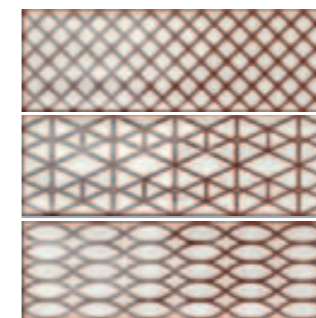

R4GJ Brick Glossy White
10x30

R4GK Brick Glossy Beige
10x30

R4GL Brick Glossy Grey
10x30

R4GP Brick Glossy Decoro White
10x30

R4GQ Brick Glossy Decoro Beige
10x30

R4GR Brick Glossy Decoro Grey
10x30

R4JF Brick Glossy Purple
10x30

R4JG Brick Glossy Anthracite
10x30

R4GN Brick Glossy Black
10x30

R4GM Brick Glossy Blue
10x30

R4KV Brick Glossy Decoro Beige*
10x30

R4KT Brick Glossy Decoro Grey*
10x30

R4KU Brick Glossy Decoro Purple*
10x30

R4KS Brick Glossy Decoro Anthracite*
10x30

pavimenti abbinati / matching floor tiles / passende bodenbeläge / revêtements de sol assorti / pavimentos combinados / комбинированный полы

BRICK GLOSSY 10x30	White	Beige	Grey	Anthracite	Black	Blue	Purple
WOODPASSION (pag. 278)	Ice Smoke	Ice Beige	Ice Smoke	Smoke	Ice Smoke	Smoke	Taupe
SOUND (HOMELINE pag.62)	Pearl Smoke	-	Pearl Smoke	-	Pearl Smoke	Pearl	-
REWIND (pag. 144)	Polvere Peltro	Vanilla Corda Argilla Tabacco	Polvere Peltro	Polvere Peltro	Polvere Argilla	Vanilla Corda Argilla Tabacco	Vanilla Corda Argilla
CONCEPT (pag. 154)	Bianco Grigio Nero	Beige Greige	Grigio Nero	Fango Nero	Grigio Nero	Greige Grigio	Beige Greige