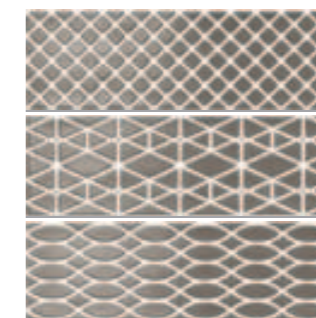

R4GJ Brick Glossy White
10x30

R4GK Brick Glossy Beige
10x30

R4GL Brick Glossy Grey
10x30

R4GP Brick Glossy Decoro White
10x30

R4GQ Brick Glossy Decoro Beige
10x30

R4GR Brick Glossy Decoro Grey
10x30

R4JF Brick Glossy Purple
10x30

R4JG Brick Glossy Anthracite
10x30

R4GN Brick Glossy Black
10x30

R4GM Brick Glossy Blue
10x30

R4KV Brick Glossy Decoro Beige*
10x30

R4KT Brick Glossy Decoro Grey*
10x30

R4KU Brick Glossy Decoro Purple*
10x30

R4KS Brick Glossy Decoro Anthracite*
10x30

pavimenti abbinati / matching floor tiles / passende bodenbeläge / revêtements de sol assorti / pavimentos combinados / комбинированный полы

BRICK GLOSSY 10x30	White	Beige	Grey	Anthracite	Black	Blue	Purple
WOODPASSION (pag. 278)	Ice Smoke	Ice Beige	Ice Smoke	Smoke	Ice Smoke	Smoke	Taupe
SOUND (HOMELINE pag.62)	Pearl Smoke	-	Pearl Smoke	-	Pearl Smoke	Pearl	-
REWIND (pag. 144)	Polvere Peltro	Vanilla Corda Argilla Tabacco	Polvere Peltro	Polvere Peltro	Polvere Argilla	Vanilla Corda Argilla Tabacco	Vanilla Corda Argilla
CONCEPT (pag. 154)	Bianco Grigio Nero	Beige Greige	Grigio Nero	Fango Nero	Grigio Nero	Greige Grigio	Beige Greige