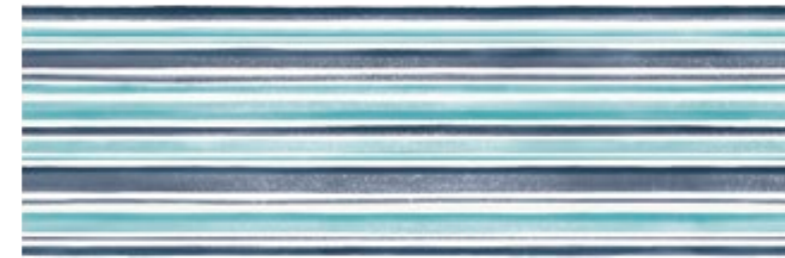

R50R Frame Decoro Milk
25x76