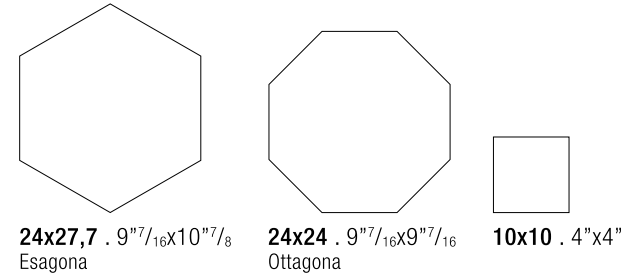

Minimal

Industrial

Fabric Minimal

Il decoro Fabric è composto da 24 soggetti miscelati casualmente nelle scatole.
Fabric decor is made of 24 different subjects all of them randomly mixed in the box.
Le décor Fabric est composé par 24 sujets différents ces sujets sont mélangés dans les boites en toute casualité.
Das Dekor Fabric besteht aus 24 verschiedenen Muster.
Die Dekoren werden nur kartonsweise verkauft und sind zufaellig gemischt.
Декор Fabric состоит из 24 видов аккуратно перемешанных внутри коробок.

Fabric Industrial

Il decoro Fabric è composto da 24 soggetti miscelati casualmente nelle scatole.
Fabric decor is made of 24 different subjects all of them randomly mixed in the box.
Le décor Fabric est composé par 24 sujets différents ces sujets sont mélangés dans les boites en toute casualité.
Das Dekor Fabric besteht aus 24 verschiedenen Muster.
Die Dekoren werden nur kartonsweise verkauft und sind zufaellig gemischt.
Декор Fabric состоит из 24 видов аккуратно перемешанных внутри коробок.