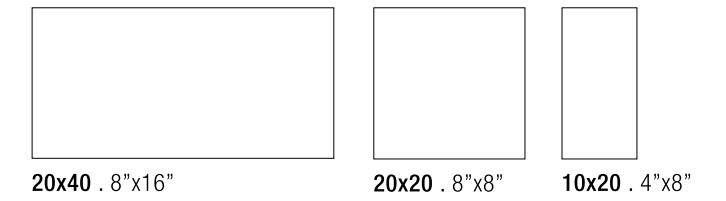

Industrial