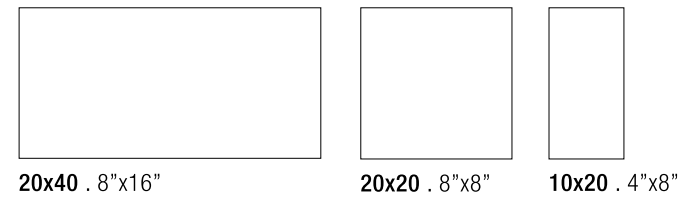

Minimal

Industrial

Fabric Minimal

Il decoro Fabric è composto da 24 soggetti miscelati casualmente nelle scatole.
Fabric decor is made of 24 different subjects all of them randomly mixed in the box.
Le décor Fabric est composé par 24 sujets différents ces sujets sont mélangés dans les boites en toute casualité.
Das Dekor Fabric besteht aus 24 verschiedenen Muster.
Die Dekoren werden nur kartonsweise verkauft und sind zufaellig gemischt.
Декор Fabric состоит из 24 видов аккуратно перемешанных внутри коробок.

Fabric Industrial

Il decoro Fabric è composto da 24 soggetti miscelati casualmente nelle scatole.
Fabric decor is made of 24 different subjects all of them randomly mixed in the box.
Le décor Fabric est composé par 24 sujets différents ces sujets sont mélangés dans les boites en toute casualité.
Das Dekor Fabric besteht aus 24 verschiedenen Muster.
Die Dekoren werden nur kartonsweise verkauft und sind zufaellig gemischt.
Декор Fabric состоит из 24 видов аккуратно перемешанных внутри коробок.