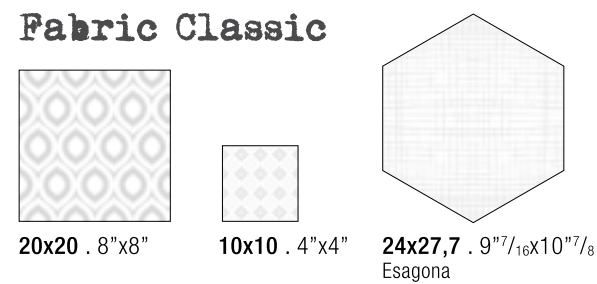

Classic 20x20, 10x10 | Inserto Brush b Shabby | Shabby Chic 10x10 | Pezzi speciali Shabby Chic

**Classic**

**Natural**

**Fabric Classic**

**Il decoro Fabric è composto da 24 soggetti miscelati casualmente nelle scatole.**  
Fabric decor is made of 24 different subjects all of them randomly mixed in the box.  
Le décor Fabric est composé par 24 sujets différents ces sujets sont mélangés dans les boites en toute casualité.  
Das Dekor Fabric besteht aus 24 verschiedenen Muster.  
Die Dekoren werden nur kartonsweise verkauft und sind zufaellig gemischt.  
Декор Fabric состоит из 24 видов аккуратно перемешанных внутри коробок.