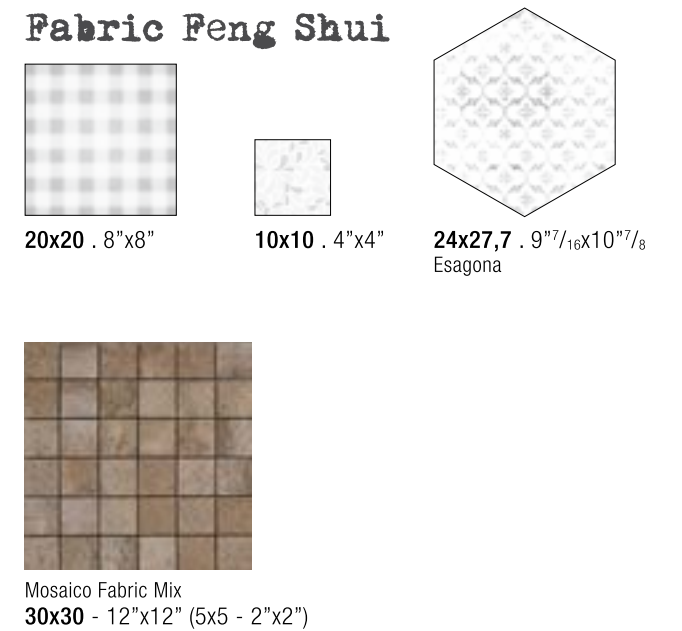

Fabric Feng Shui

Il decoro Fabric è composto da 24 soggetti miscelati casualmente nelle scatole.
Fabric decor is made of 24 different subjects all of them randomly mixed in the box.
Le décor Fabric est composé par 24 sujets différents ces sujets sont mélangés dans les boites en toute casualité.
Das Dekor Fabric besteht aus 24 verschiedenen Muster.
Die Dekoren werden nur kartonsweise verkauft und sind zufällig gemischt.
Декор Fabric состоит из 24 видов аккуратно перемешанных внутри коробок.