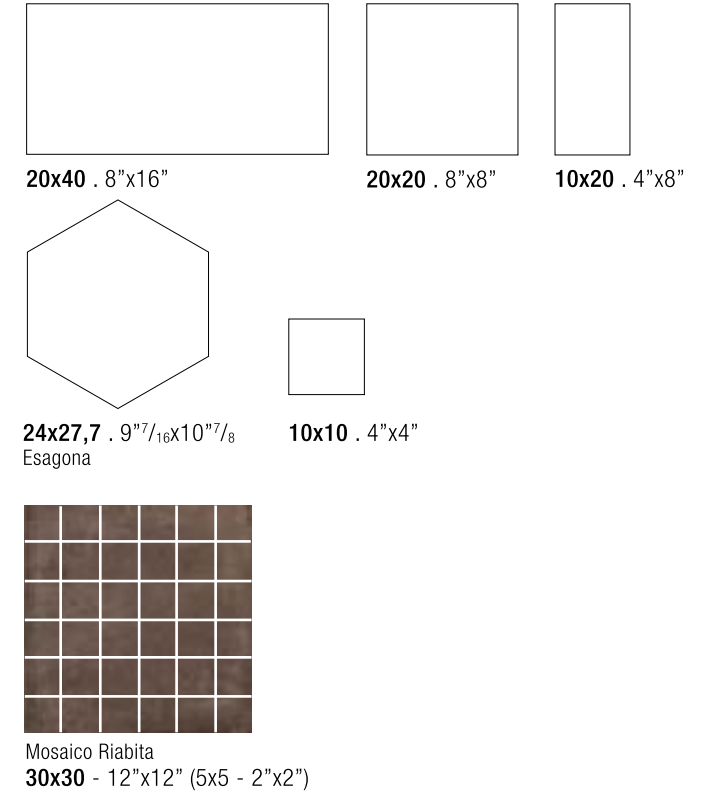

Shabby Chic

Feng Shui

Fabric Shabby Chic

Il decoro Fabric è composto da 24 soggetti miscelati casualmente nelle scatole.
Fabric decor is made of 24 different subjects all of them randomly mixed in the box.
Le décor Fabric est composé par 24 sujets différents ces sujets sont mélangés dans les boites en toute casualité.
Das Dekor Fabric besteht aus 24 verschiedenen Muster.
Die Dekoren werden nur kartonsweise verkauft und sind zufällig gemischt.
Декор Fabric состоит из 24 видов аккуратно перемешанных внутри коробок.

Fabric Feng Shui

Il decoro Fabric è composto da 24 soggetti miscelati casualmente nelle scatole.
Fabric decor is made of 24 different subjects all of them randomly mixed in the box.
Le décor Fabric est composé par 24 sujets différents ces sujets sont mélangés dans les boites en toute casualité.
Das Dekor Fabric besteht aus 24 verschiedenen Muster.
Die Dekoren werden nur kartonsweise verkauft und sind zufällig gemischt.
Декор Fabric состоит из 24 видов аккуратно перемешанных внутри коробок.