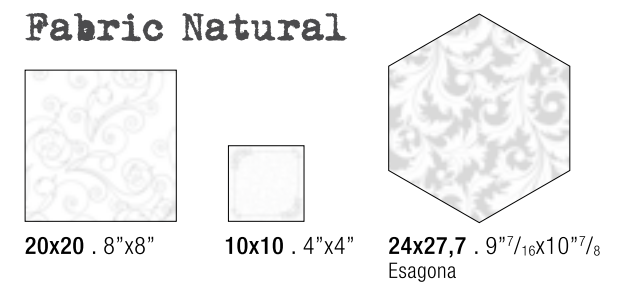

Fabric Natural

Il decoro Fabric è composto da 24 soggetti miscelati casualmente nelle scatole.
Fabric decor is made of 24 different subjects all of them randomly mixed in the box.
Le décor Fabric est composé par 24 sujets différents ces sujets sont mélangés dans les boites en toute casualité.
Das Dekor Fabric besteht aus 24 verschiedenen Muster.
Die Dekoren werden nur kartonsweise verkauft und sind zufaellig gemischt.
Декор Fabric состоит из 24 видов аккуратно перемешанных внутри коробок.