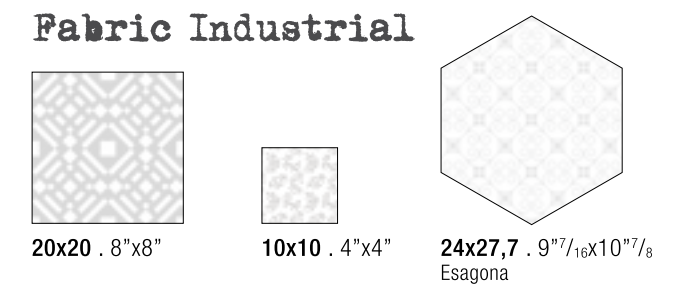

Fabric Industrial

Il decoro Fabric è composto da 24 soggetti miscelati casualmente nelle scatole.
Fabric decor is made of 24 different subjects all of them randomly mixed in the box.
Le décor Fabric est composé par 24 sujets différents ces sujets sont mélangés dans les boites en toute casualité.
Das Dekor Fabric besteht aus 24 verschiedenen Muster.
Die Dekoren werden nur kartonsweise verkauft und sind zufaellig gemischt.
Декор Fabric состоит из 24 видов аккуратно перемешанных внутри коробок.