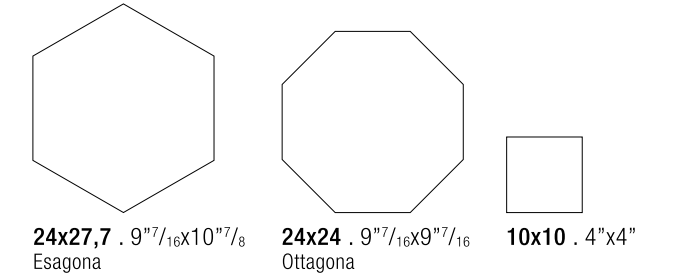

Industrial