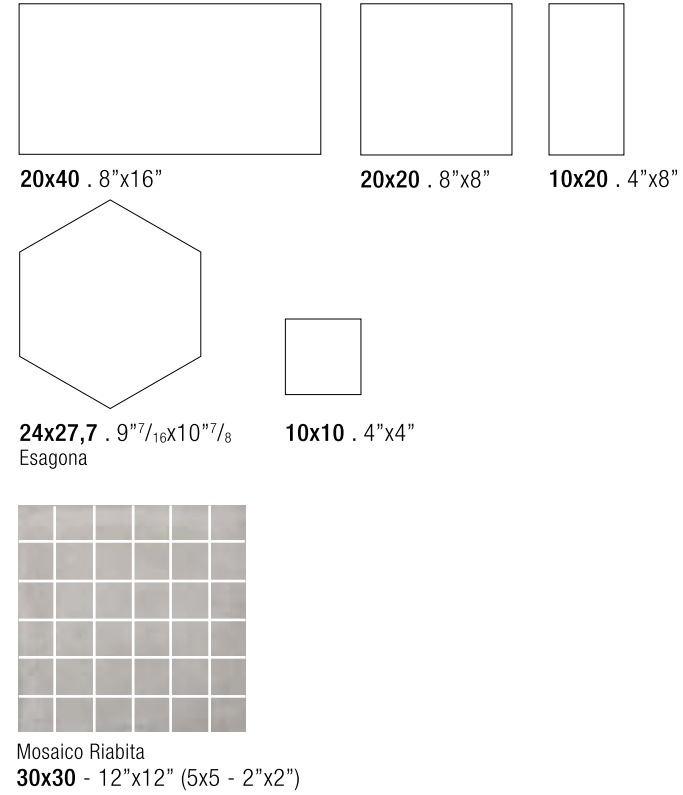

Shabby Chic