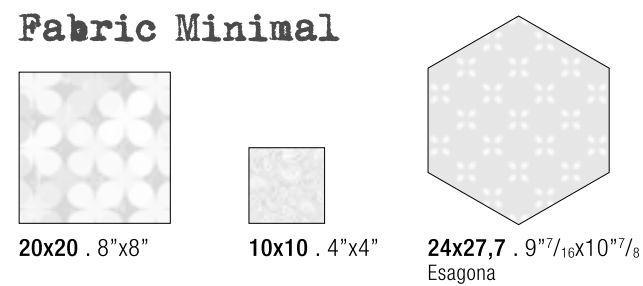

Fabric Minimal

Il decoro Fabric è composto da 24 soggetti miscelati casualmente nelle scatole.
Fabric decor is made of 24 different subjects all of them randomly mixed in the box.
Le décor Fabric est composé par 24 sujets différents ces sujets sont mélangés dans les boites en toute casualité.
Das Dekor Fabric besteht aus 24 verschiedenen Muster.
Die Dekoren werden nur kartonsweise verkauft und sind zufaellig gemischt.
Декор Fabric состоит из 24 видов аккуратно перемешанных внутри коробок.