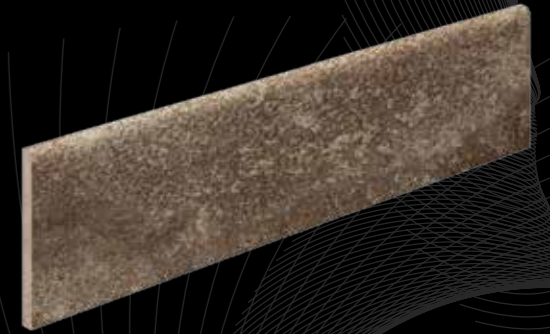

59951 battiscopa rosso 8x40_3.1"x16"