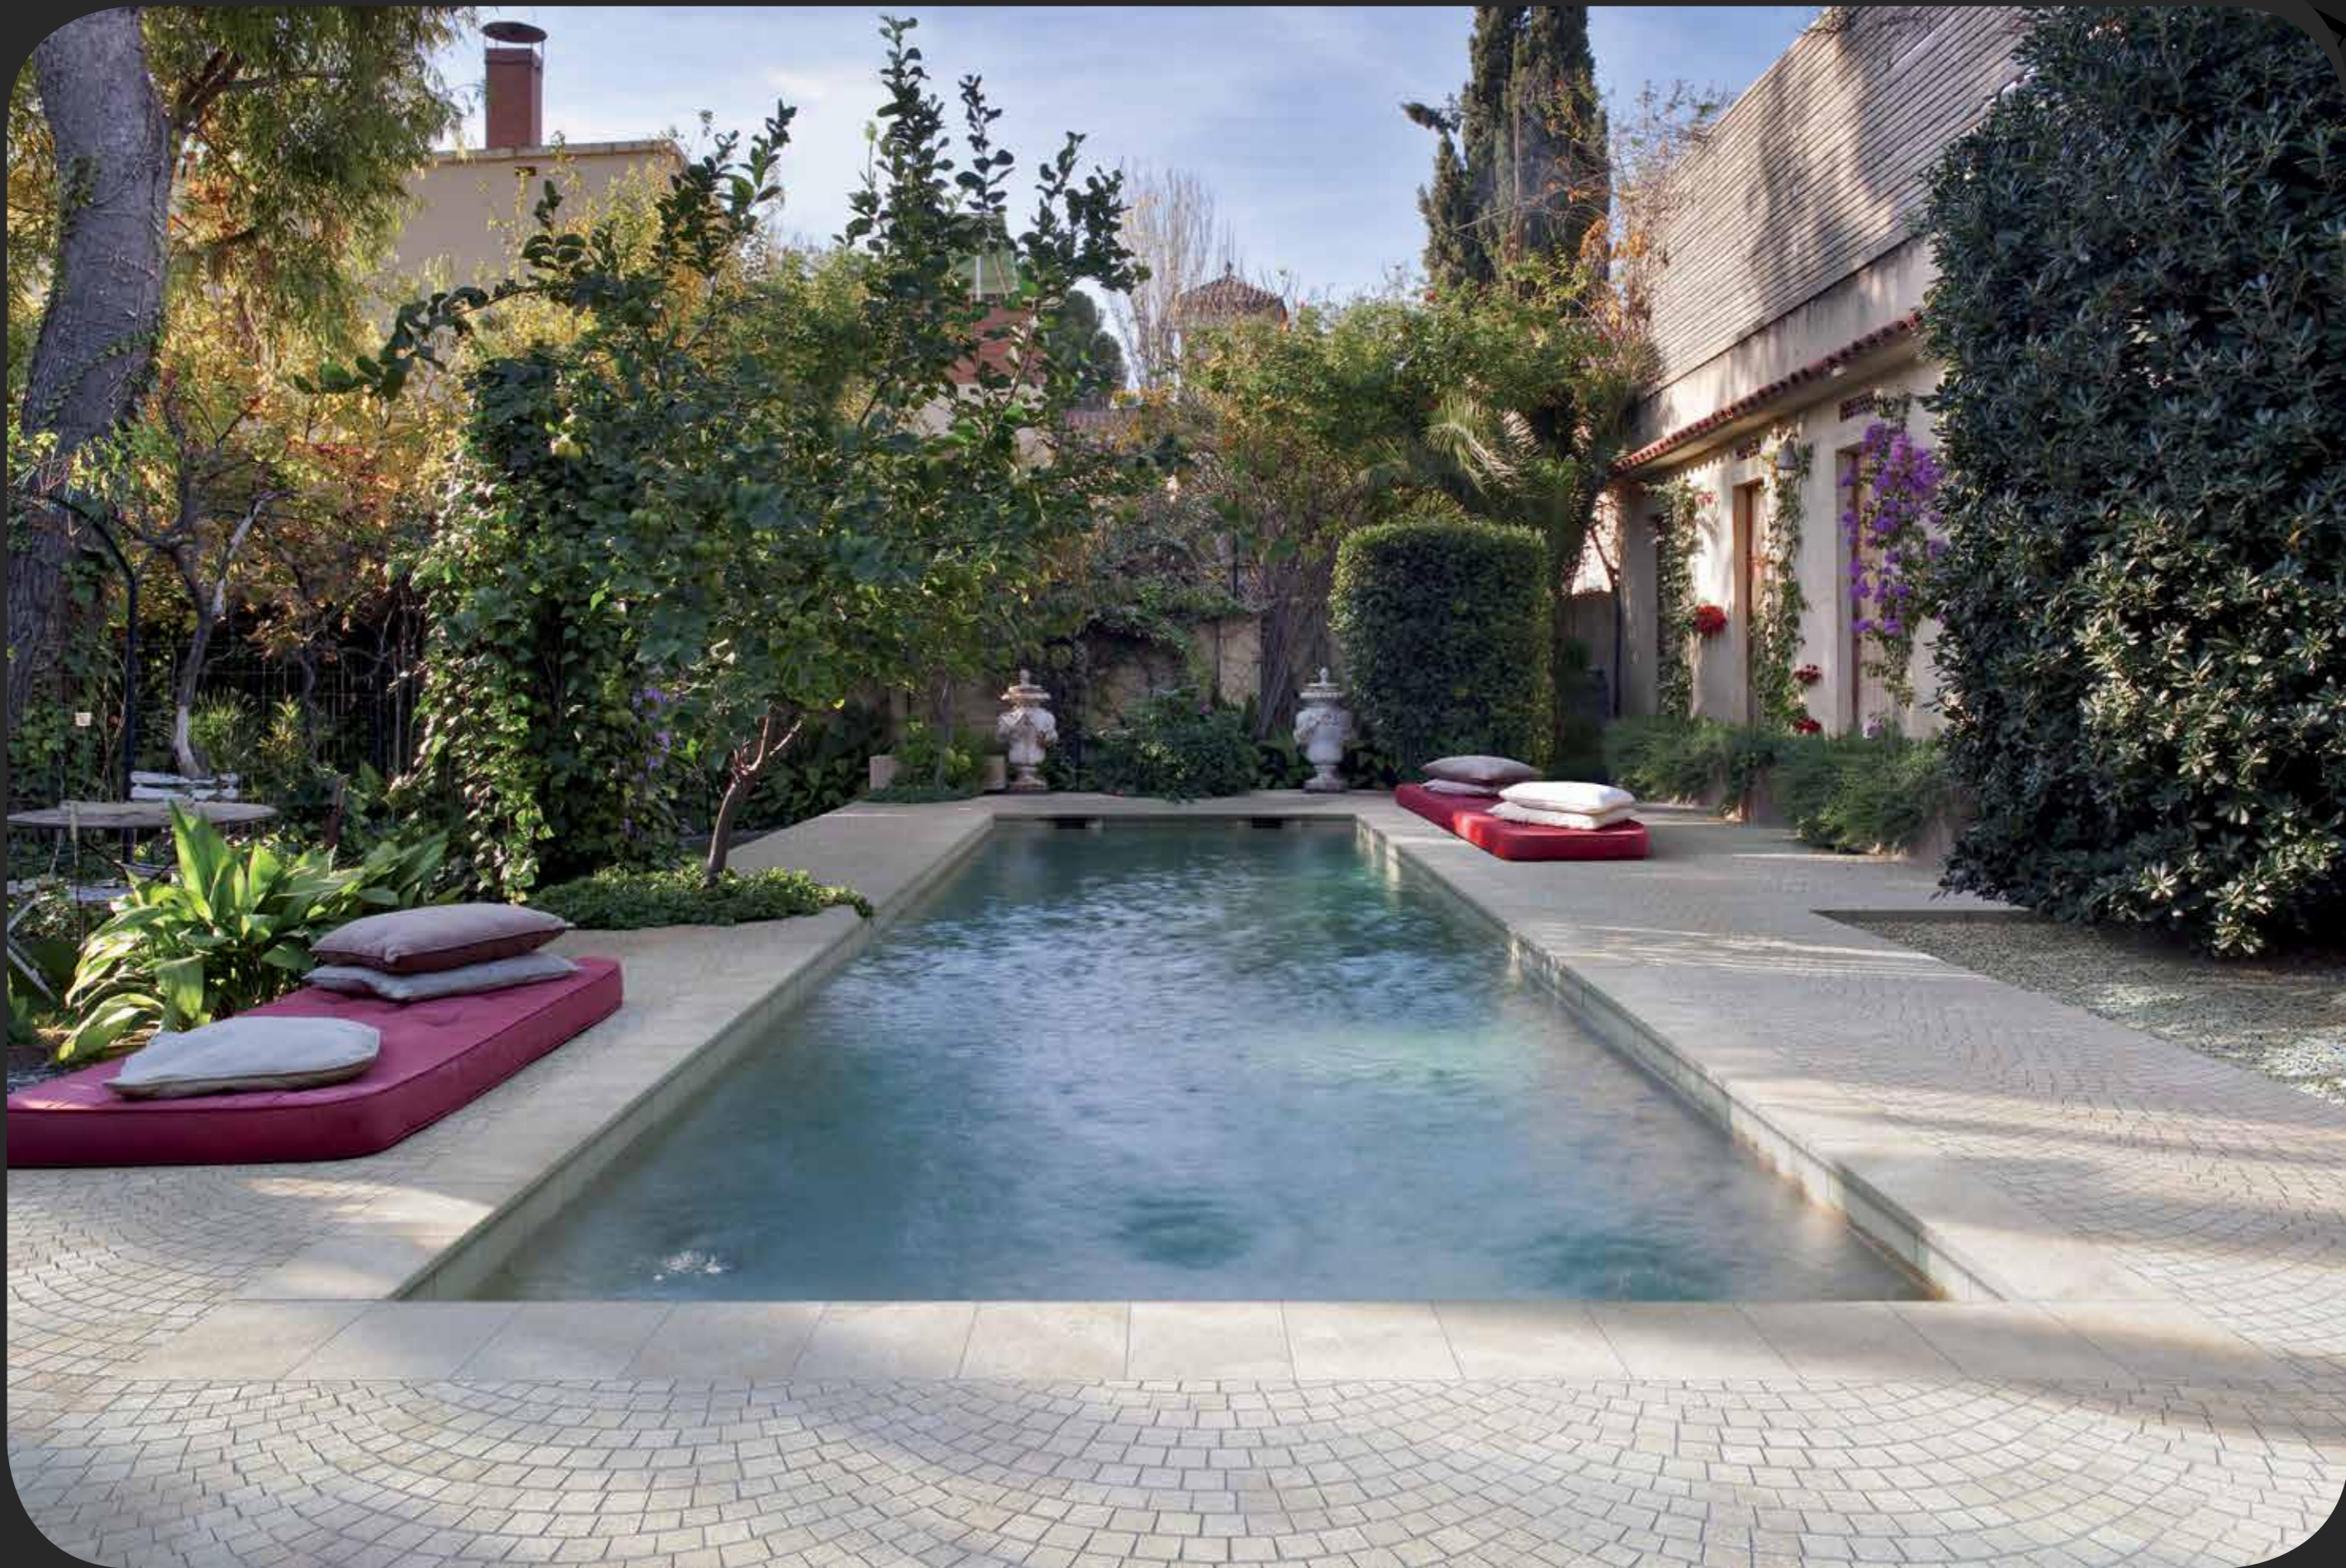

BASIC GRIGIO

35x95 pavé_20x20_30x33 gradone lineare_33x33 angolo gradone - 13.7"x37.4" pavé_8"x8" _12"x13" gradone lineare_13"x13" angolo gradone

BASIC BIANCO

35x95 pavé - 13.7"x37.4" pavé

35x95 pavé_20x20_30x33 gradone lineare_33x33 angolo gradone
13.7"x37.4" pavé_8"x8"_12"x13" gradone lineare_13"x13" angolo gradone