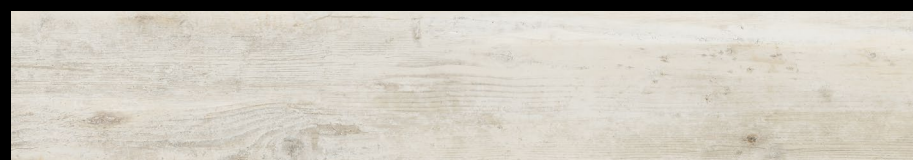

MOWA WHITE

70314 20x120_8"x48"

64931 bacchetta metallo argento 0,5x120_0.2"x48"

68783 bacchetta metallo fumè 0,5x120_0.2"x48"

70321 battiscopa 4,8x120_1.9"x48"