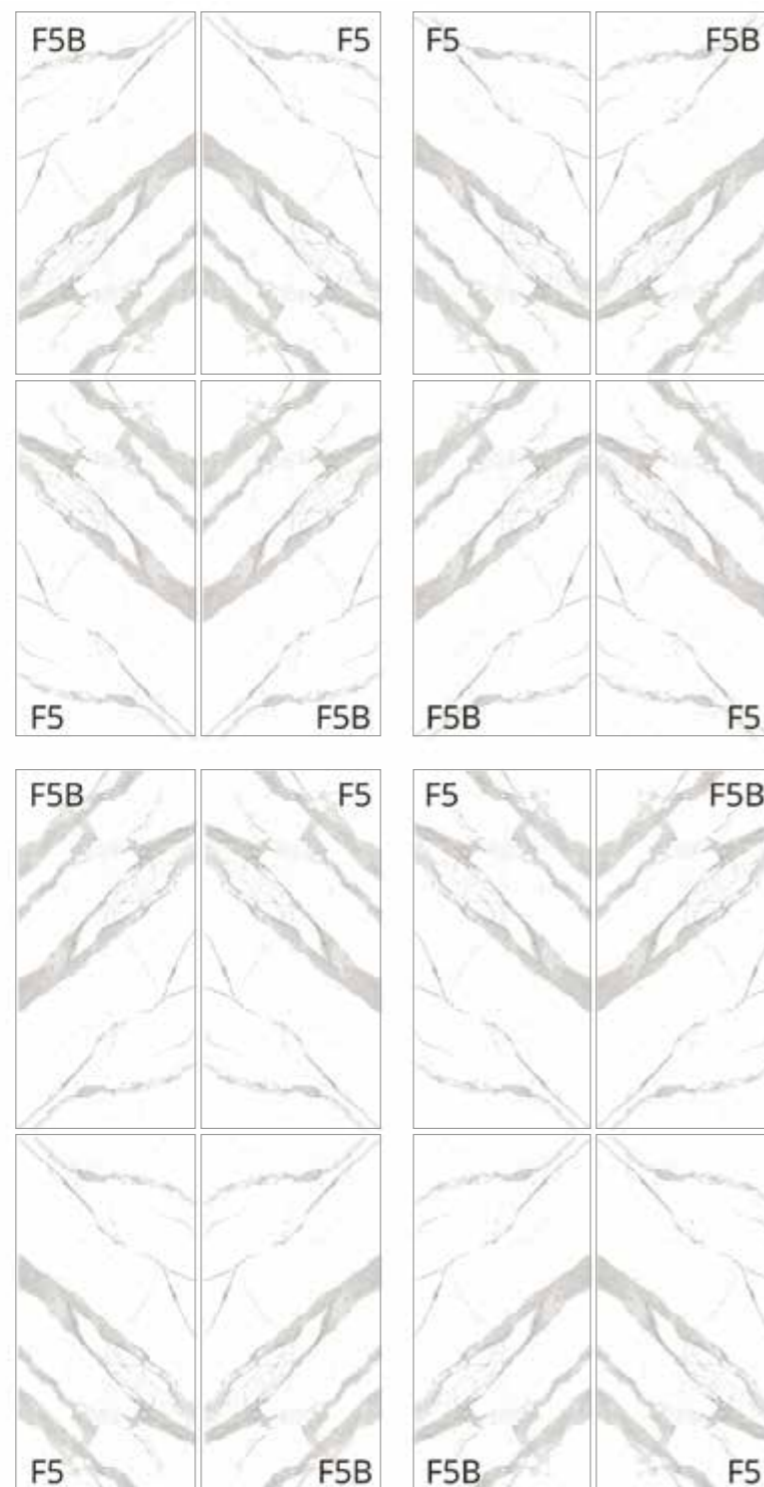

Book Match

(Efekt lustrzanego odbicia)