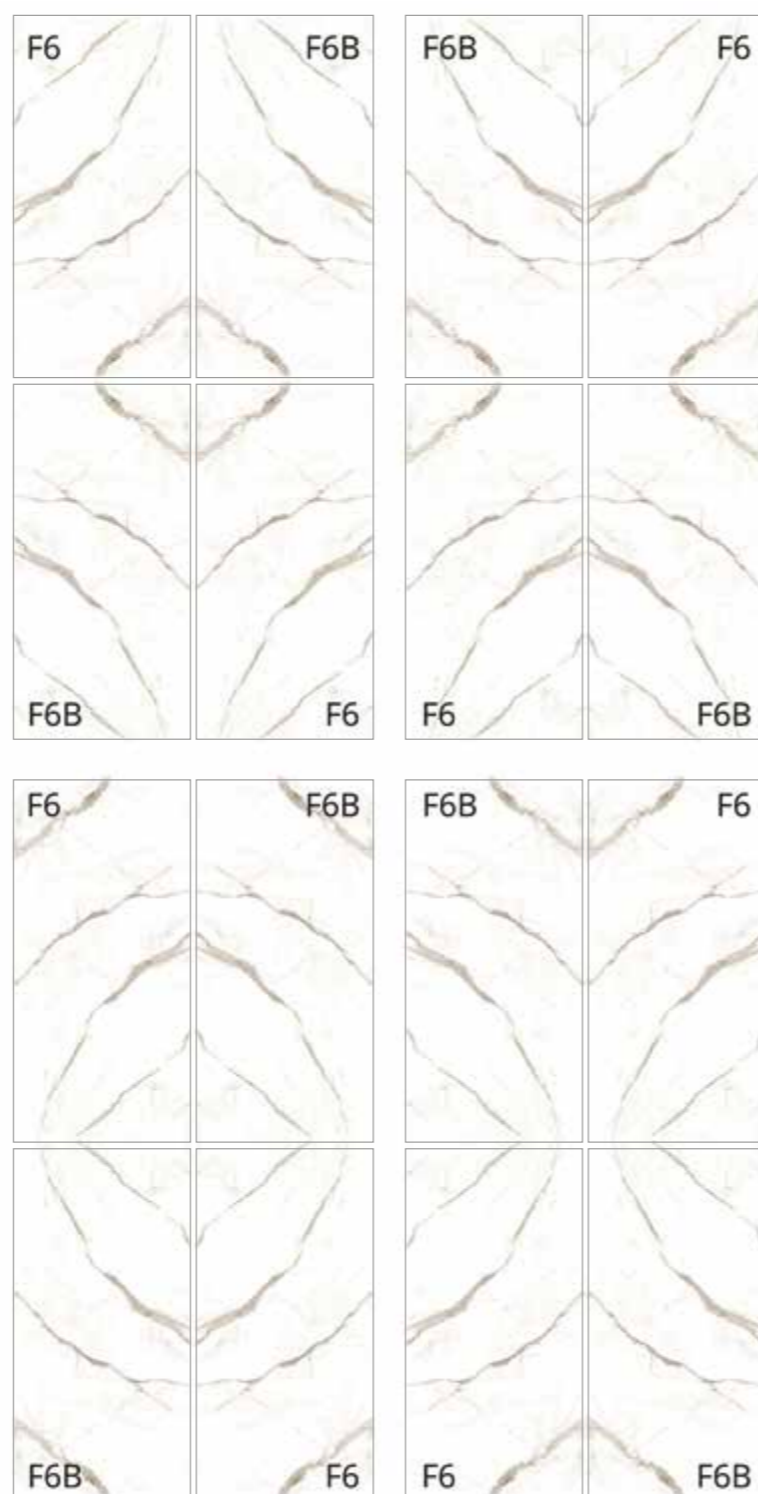

Book Match (Efekt lustrzanego odbicia)