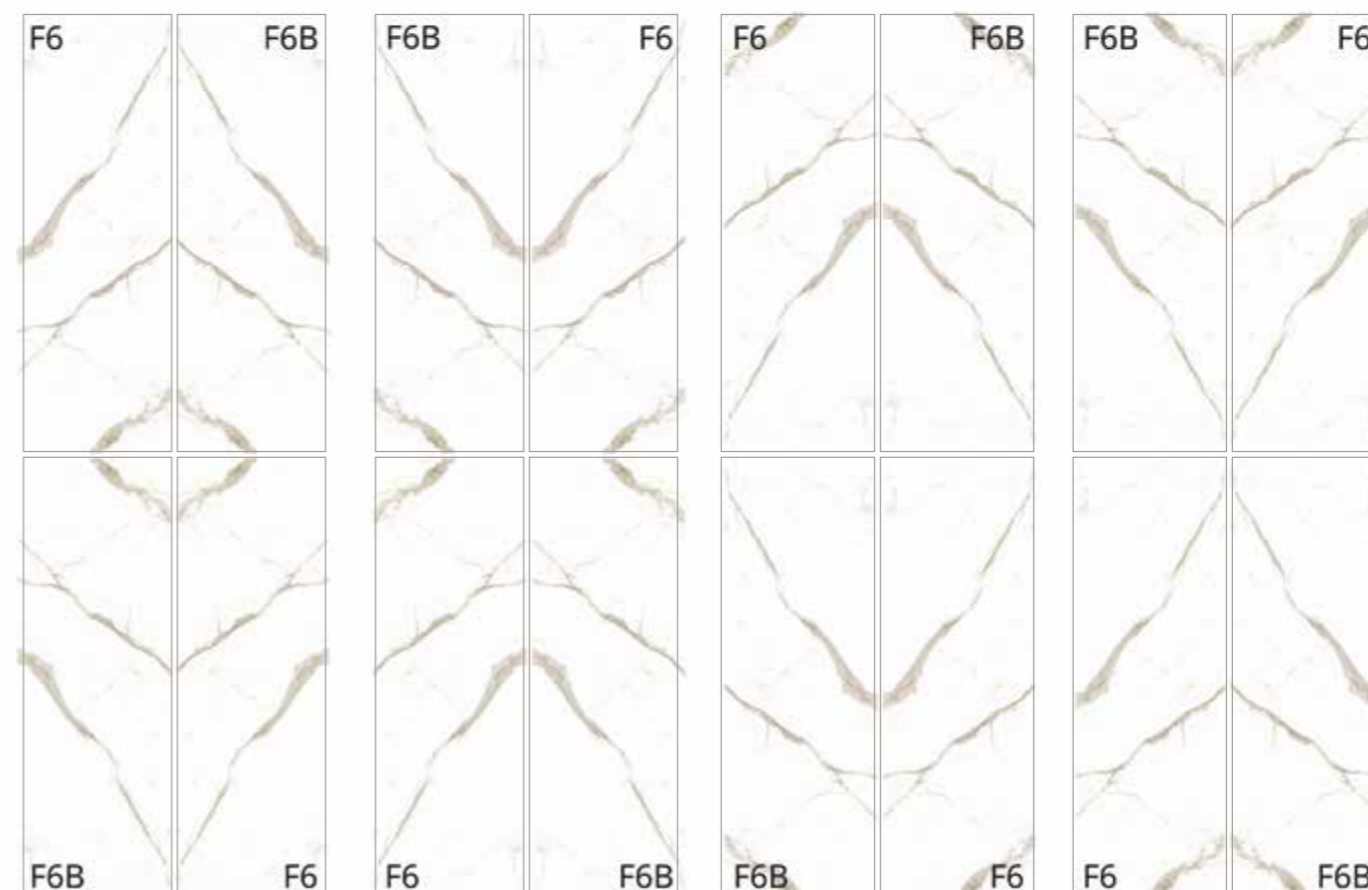

/ Laminam
Year: 2017
ModulTop
Laminam 5, 12+
Naturali Bianco Statuario Venato Lucidato,
Various sizes

Book Match (Efekt lustrzanego odbicia)