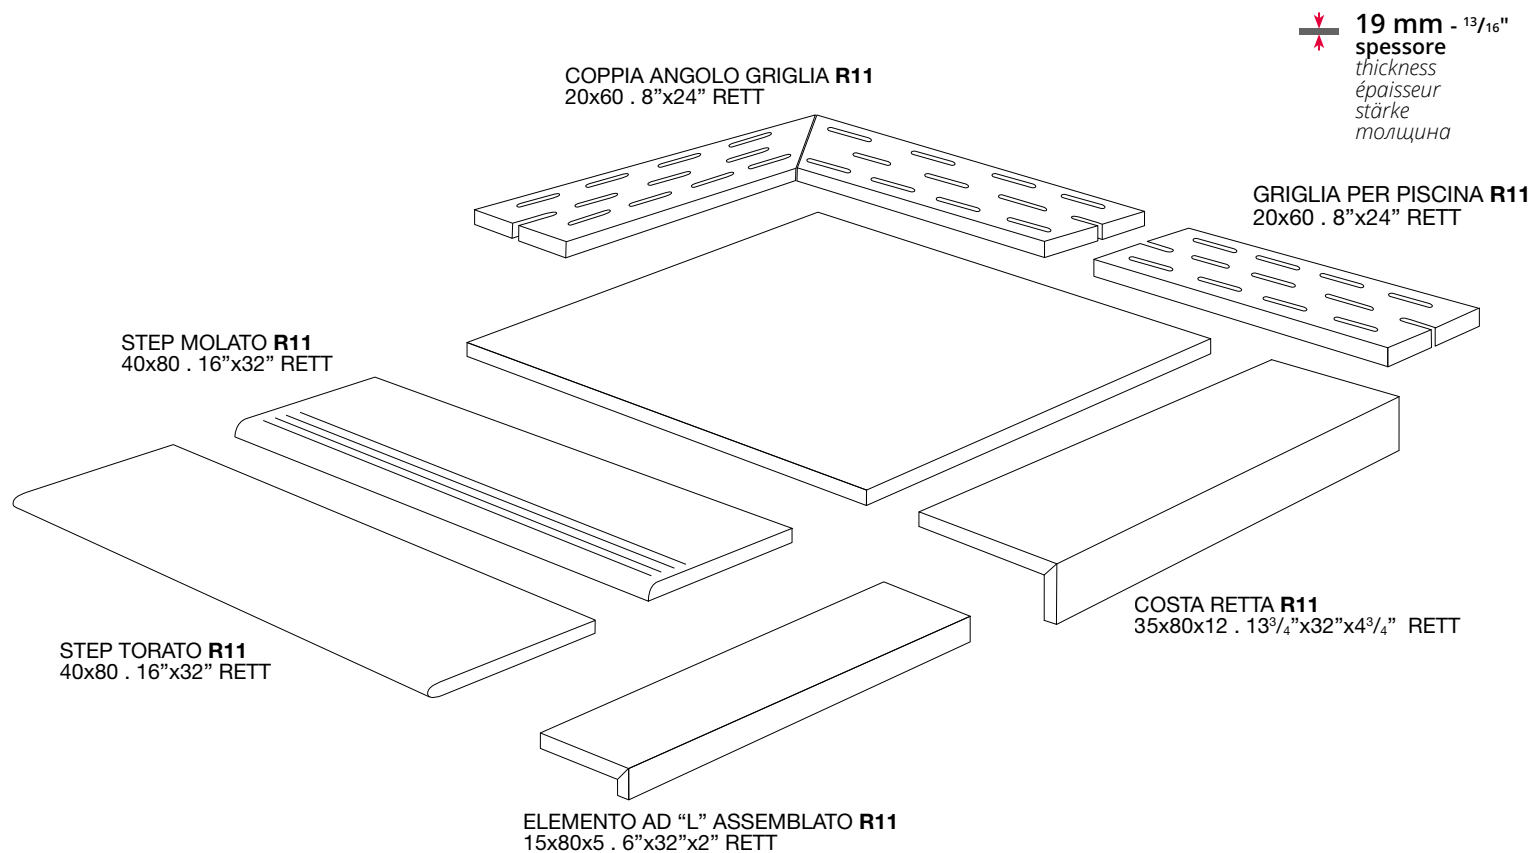

Disponibili in tutti i colori. Available in all colors. Disponibles dans toutes les couleurs. In allen Farben lieferbar. Возможны любые цвета

imballaggi

Packing
Emballage
Verpackung
Упаковка

	PCS/BOX	SQM/BOX	KGS/BOX	BOXES/PALLET	SQM/PALLET	KGS/PALLET
60x120 . 24"x48"	2	1,44	32,00	21	30,24	690
60x60 . 24"x24"	3	1,08	24,00	32	34,56	784
50x100 . 20"x40"	2	1,00	20,00	42	42,00	870
100x100 . 40"x40"	1	1,00	20,00	42	42,00	870
80x80 . 32"x32" 19mm	1	0,64	29,00	40	25,60	1.176