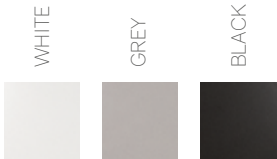

EQUIPE

SCALE
PORCELAIN TILE

Scale

Scale White, Black
11,6 x 10,1 cm · 5 1/2" x 4"

SCALE

R9

Scale White, Grey, Black
11,6 x 10,1 cm - 5 1/2" x 4"

SCALE

Scale Black
11,6 x 10,1 cm · 5 1/2" x 4"

Scale White, Black
11,6 x 10,1 cm · 5 1/2" x 4"

Scale 11,6x10,1 cm / 5 1/2" x 4"

Porcelánico · Porcelain tile

Gama de colores:
Range of colours:
11,6x10,1 cm

11,6x10,1 cm / 5 1/2" x 4"

WHITE
22357 **EQ-10S**

GREY
23310 **EQ-10S**

BLACK
23114 **EQ-10S**

Scale White, Black
11,6 x 10,1 cm · 5 1/2" x 4"

FORMATO SIZE	Kg/pza kg/pieces	caja / box			palet / pallet			
		piezas pieces	Kg	m ² sqm	piezas pieces	kg/palet kg/pallet	m ² sqm	cajas boxes
SCALE HEXAGON PORCELÁNICO 11,6 x 10,1 cm. 5 1/2" x 4"	0,240	50	12,23	0,44	4.200	1.047	36,96	84