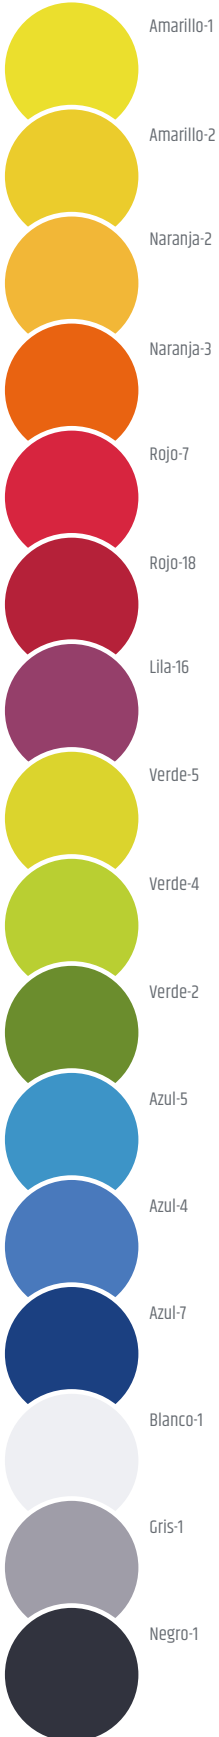

Sfera

EQUIPE

small tiles, big designs

sfera

Exteriores / Outdoor

Porcelánico / Porcelain Tile
 Mate - Antideslizante R11-C Clase 3 / Matt - Anti-Slip R11-C Class 3

Formatos / Formats

Rojo-7, Rojo-18
 Sfera Ø 43 cm / Ø 17"

Serie compuesta de dos piezas: una circular de 43 cm de diámetro "SFERA", y una triangular curva "TEE", destinada a rellenar los espacios entre círculos formando una red hexagonal.

This collection is made up of two parts, a circle with a diameter of 43 cm "SFERA" and a curved triangle "TEE", designed to fill the gaps between the circles forming a hexagonal network.

Cette série se compose de deux pièces bien différenciées: une pièce circulaire de 43 cm de diamètre «Sfera» et une courbe circulaire «TEE», spécialement conçue pour remplir les espaces entre cercles en formant un réseau hexagonal.