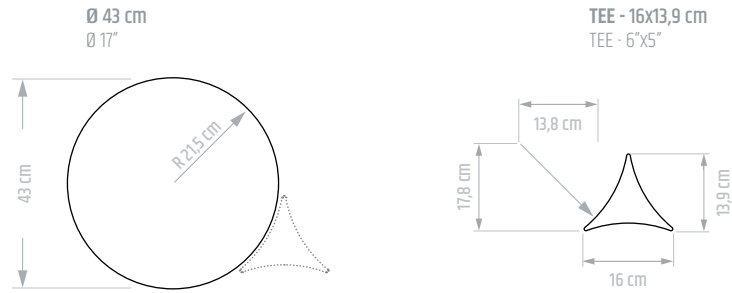

Sfera

EQUIPE

small tiles, big designs

sfera

Exteriores / Outdoor

Porcelánico / Porcelain Tile
 Mate - Antideslizante R11-C Clase 3 / Matt - Anti-Slip R11-C Class 3

Formatos / Formats

Rojo-7, Rojo-18
 Sfera Ø 43 cm / Ø 17"

Serie compuesta de dos piezas: una circular de 43 cm de diámetro "SFERA", y una triangular curva "TEE", destinada a rellenar los espacios entre círculos formando una red hexagonal.

This collection is made up of two parts, a circle with a diameter of 43 cm "SFERA" and a curved triangle "TEE", designed to fill the gaps between the circles forming a hexagonal network.

Cette série se compose de deux pièces bien différenciées: une pièce circulaire de 43 cm de diamètre «Sfera» et une courbe circulaire «TEE», spécialement conçue pour remplir les espaces entre cercles en formant un réseau hexagonal.

Paseo de Poniente de Benidorm
Verde-4. Sfera Ø 43 cm / Ø 17"

Paseo de Poniente de Benidorm
Amarillo-1, Amarillo-2, Naranja-2, Naranja-3. Sfera Ø 43 cm / Ø 17"