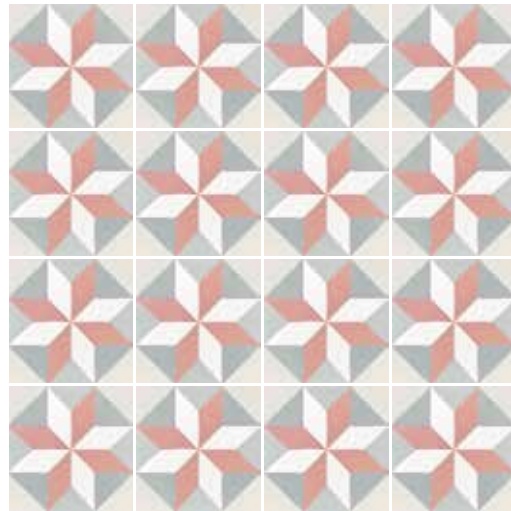

Deco Magic Pastel 20x20
22109 EQ-5