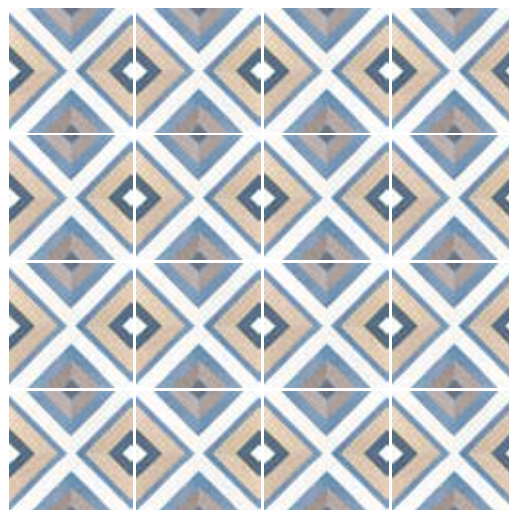

Deco Island Colours 20x20
22116 EQ-5

Deco Magic Colours 20x20
22117 EQ-5

Deco Sapphire Colours 20x20
22118 EQ-5

Deco Square Colours 20x20
22119 EQ-5

Deco Wave Colours 20x20
22120 EQ-5

Caprice 20x20 cm.
8" x 8"