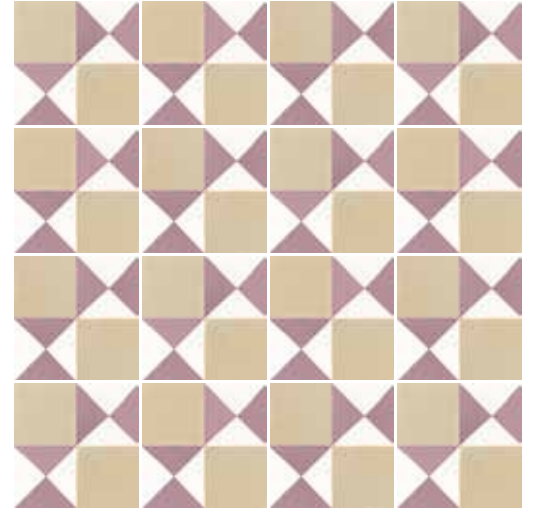

Deco Chess Colours 20x20
22114 EQ-5