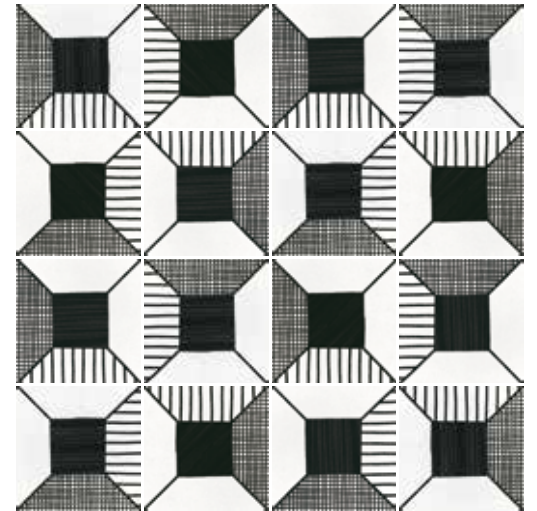

Deco Island Colours 20x20
22116 EQ-5

Deco Magic Colours 20x20
22117 EQ-5

Deco Sapphire Colours 20x20
22118 EQ-5

Deco Square Colours 20x20
22119 EQ-5

Deco Wave Colours 20x20
22120 EQ-5

Caprice 20x20 cm.
8" x 8"

EQUIPE

DECO Colours

Patchwork B&W 20x20
22105 EQ-5

Deco Balance B&W 20x20
22121 EQ-5

Deco Block B&W 20x20
22122 EQ-5

Deco Compass B&W 20x20
22123 EQ-5

Deco Cloth B&W 20x20
22124 EQ-5

Deco Metropolitan B&W 20x20
22125 EQ-5