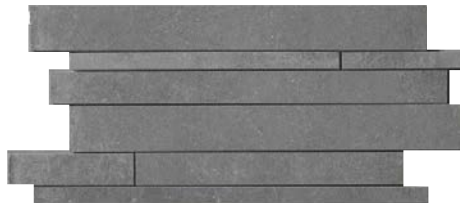

22 Mosaico 3D
200 30x30 - 12"x12"
(5x5 - 2"x2")

Serie completa
Complete range
Sèrie complete
Ganze Serie
Полная серия

28 Mosaico Pied de Poule Cold
30x30 - 12"x12"

28 Mosaico Pied de Poule Warm
30x30 - 12"x12"