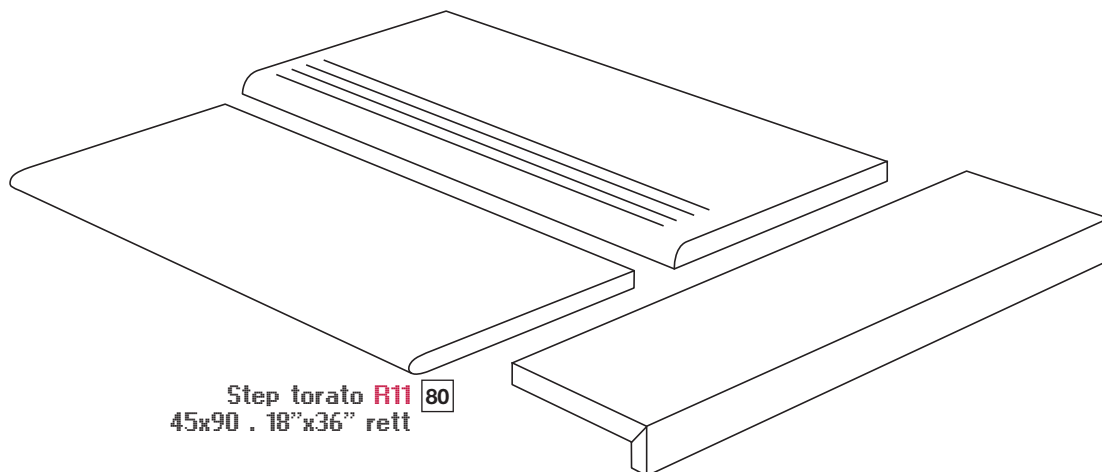

Step molato R11 70
 45x90 . 18"x36" rett

Step torato R11 80
 45x90 . 18"x36" rett

88 Elemento "L" assemblato R11
 15x90x5 . 6"x36"x2" rett

Serie completa
 Complete range
 Série complete
 Ganze Serie
 Полная серия