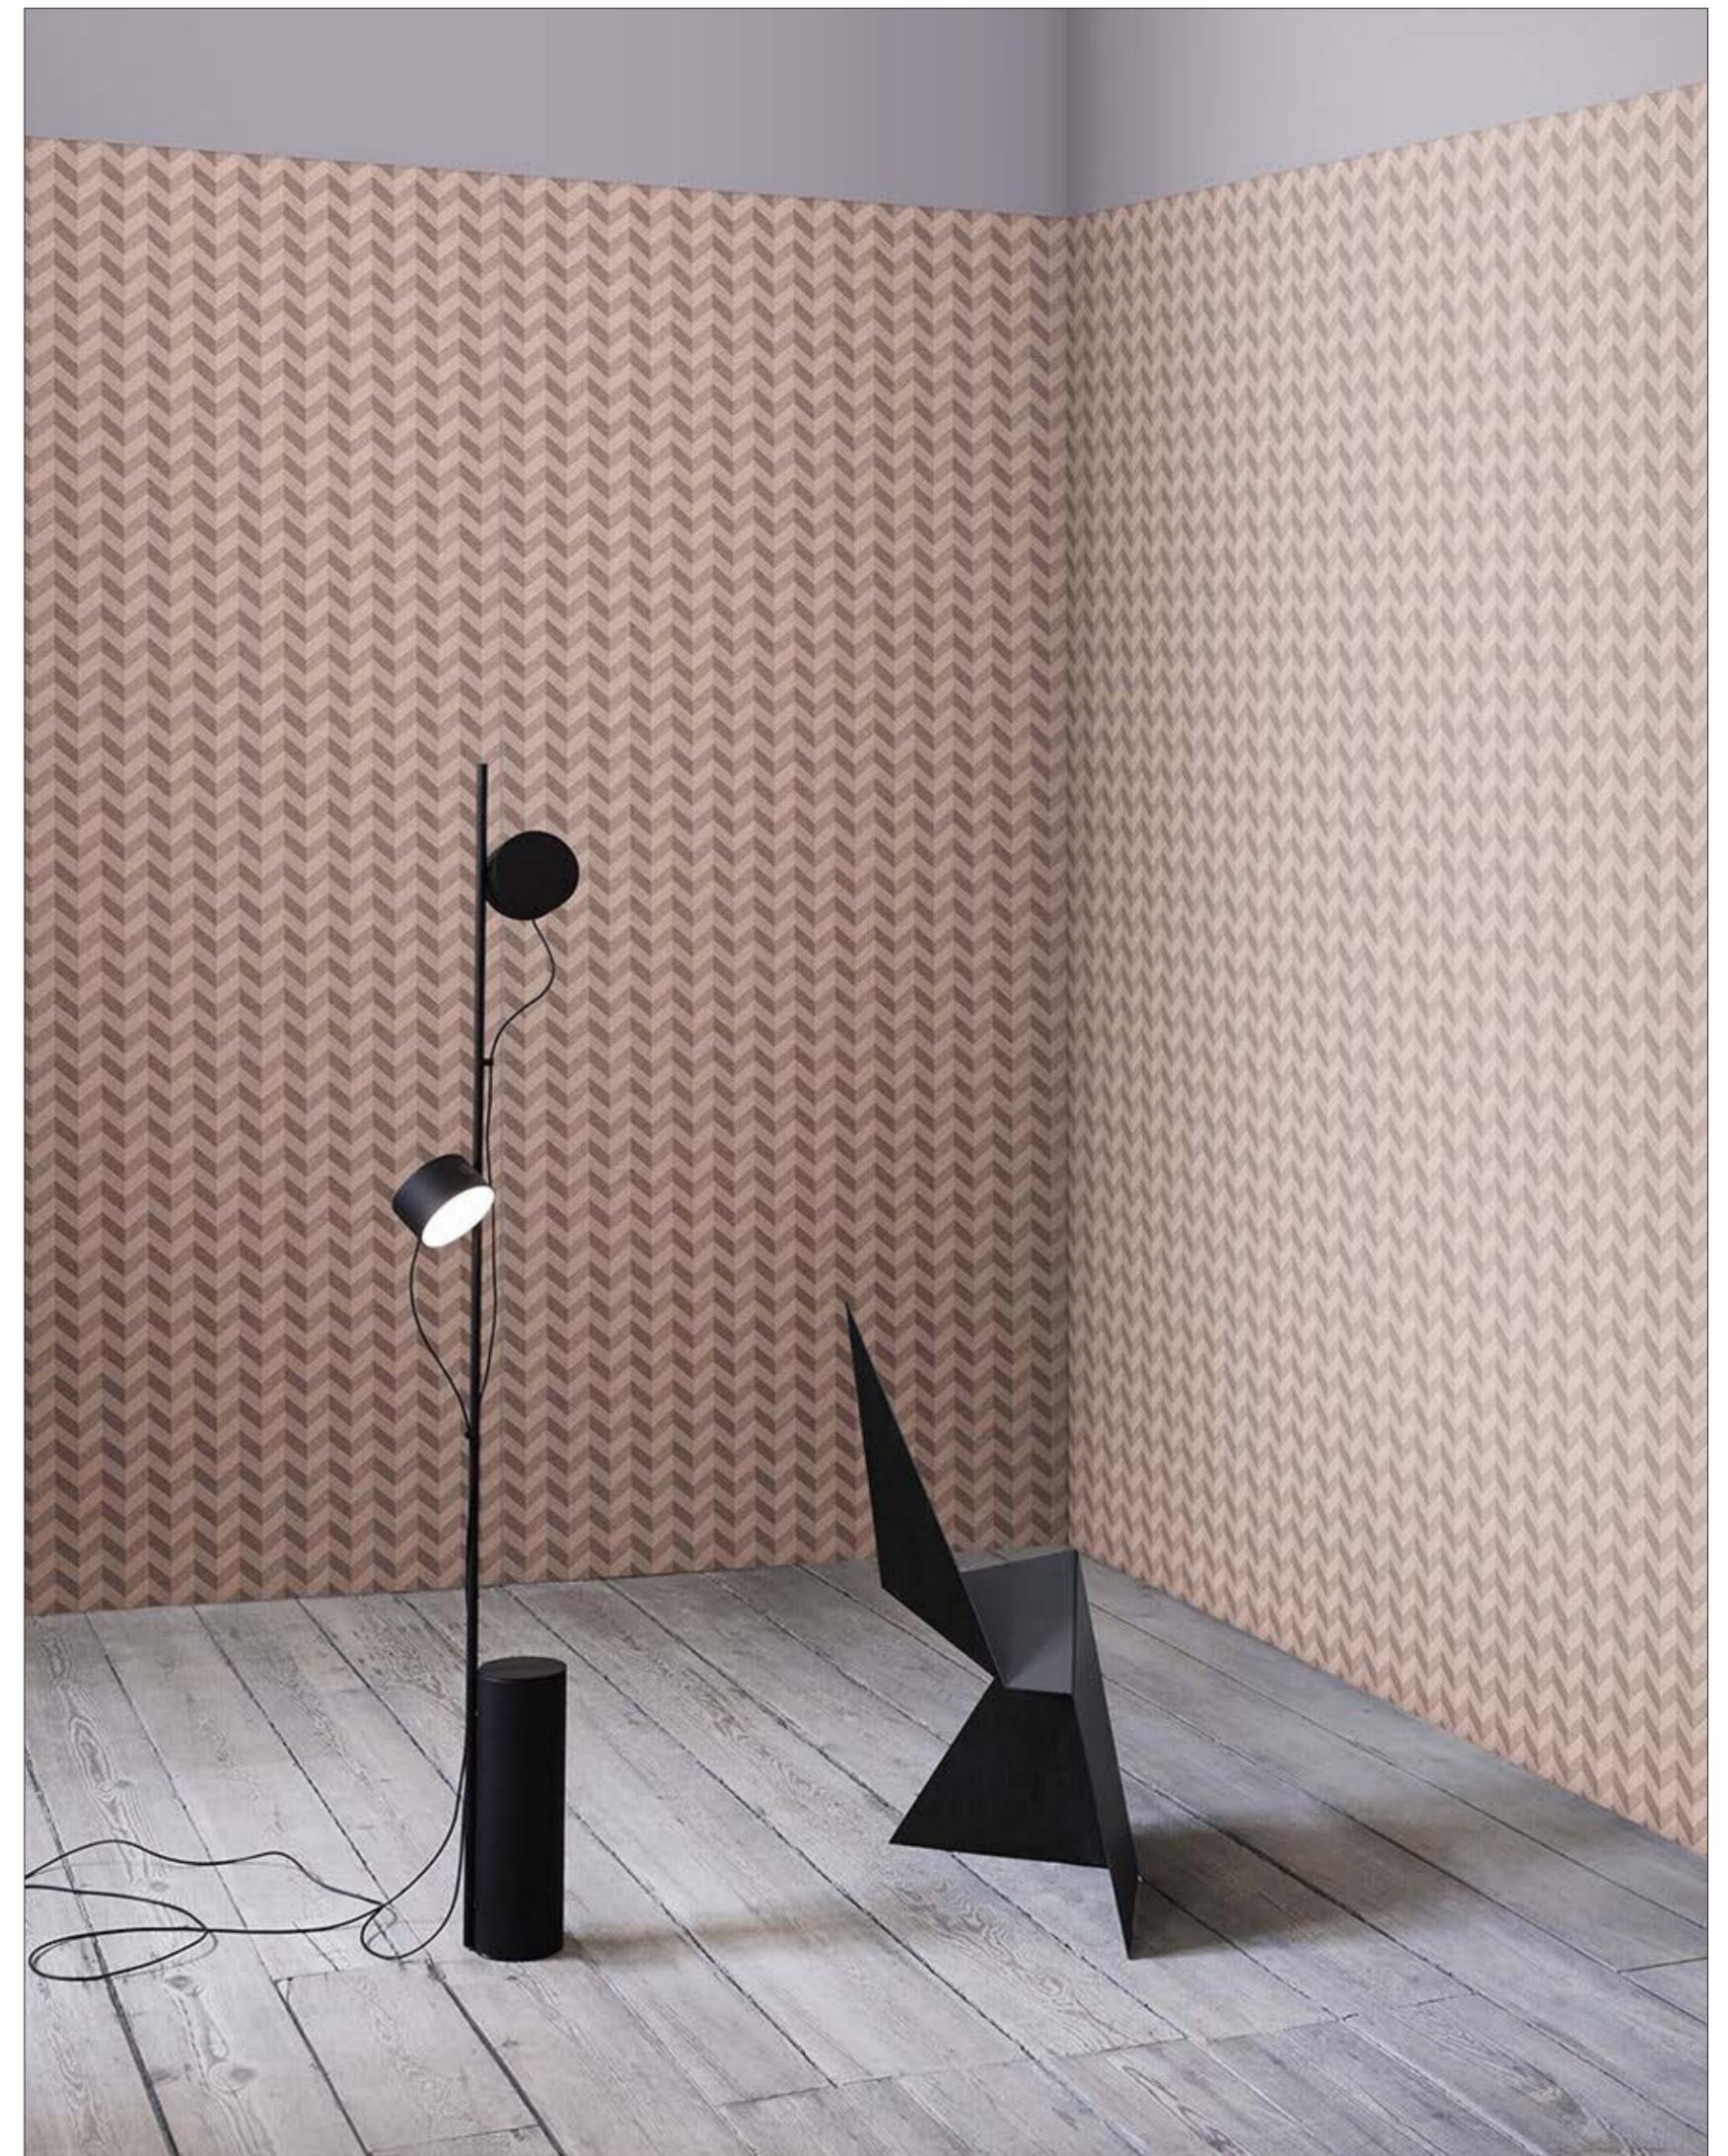

OP120278CHP Chevron Pink