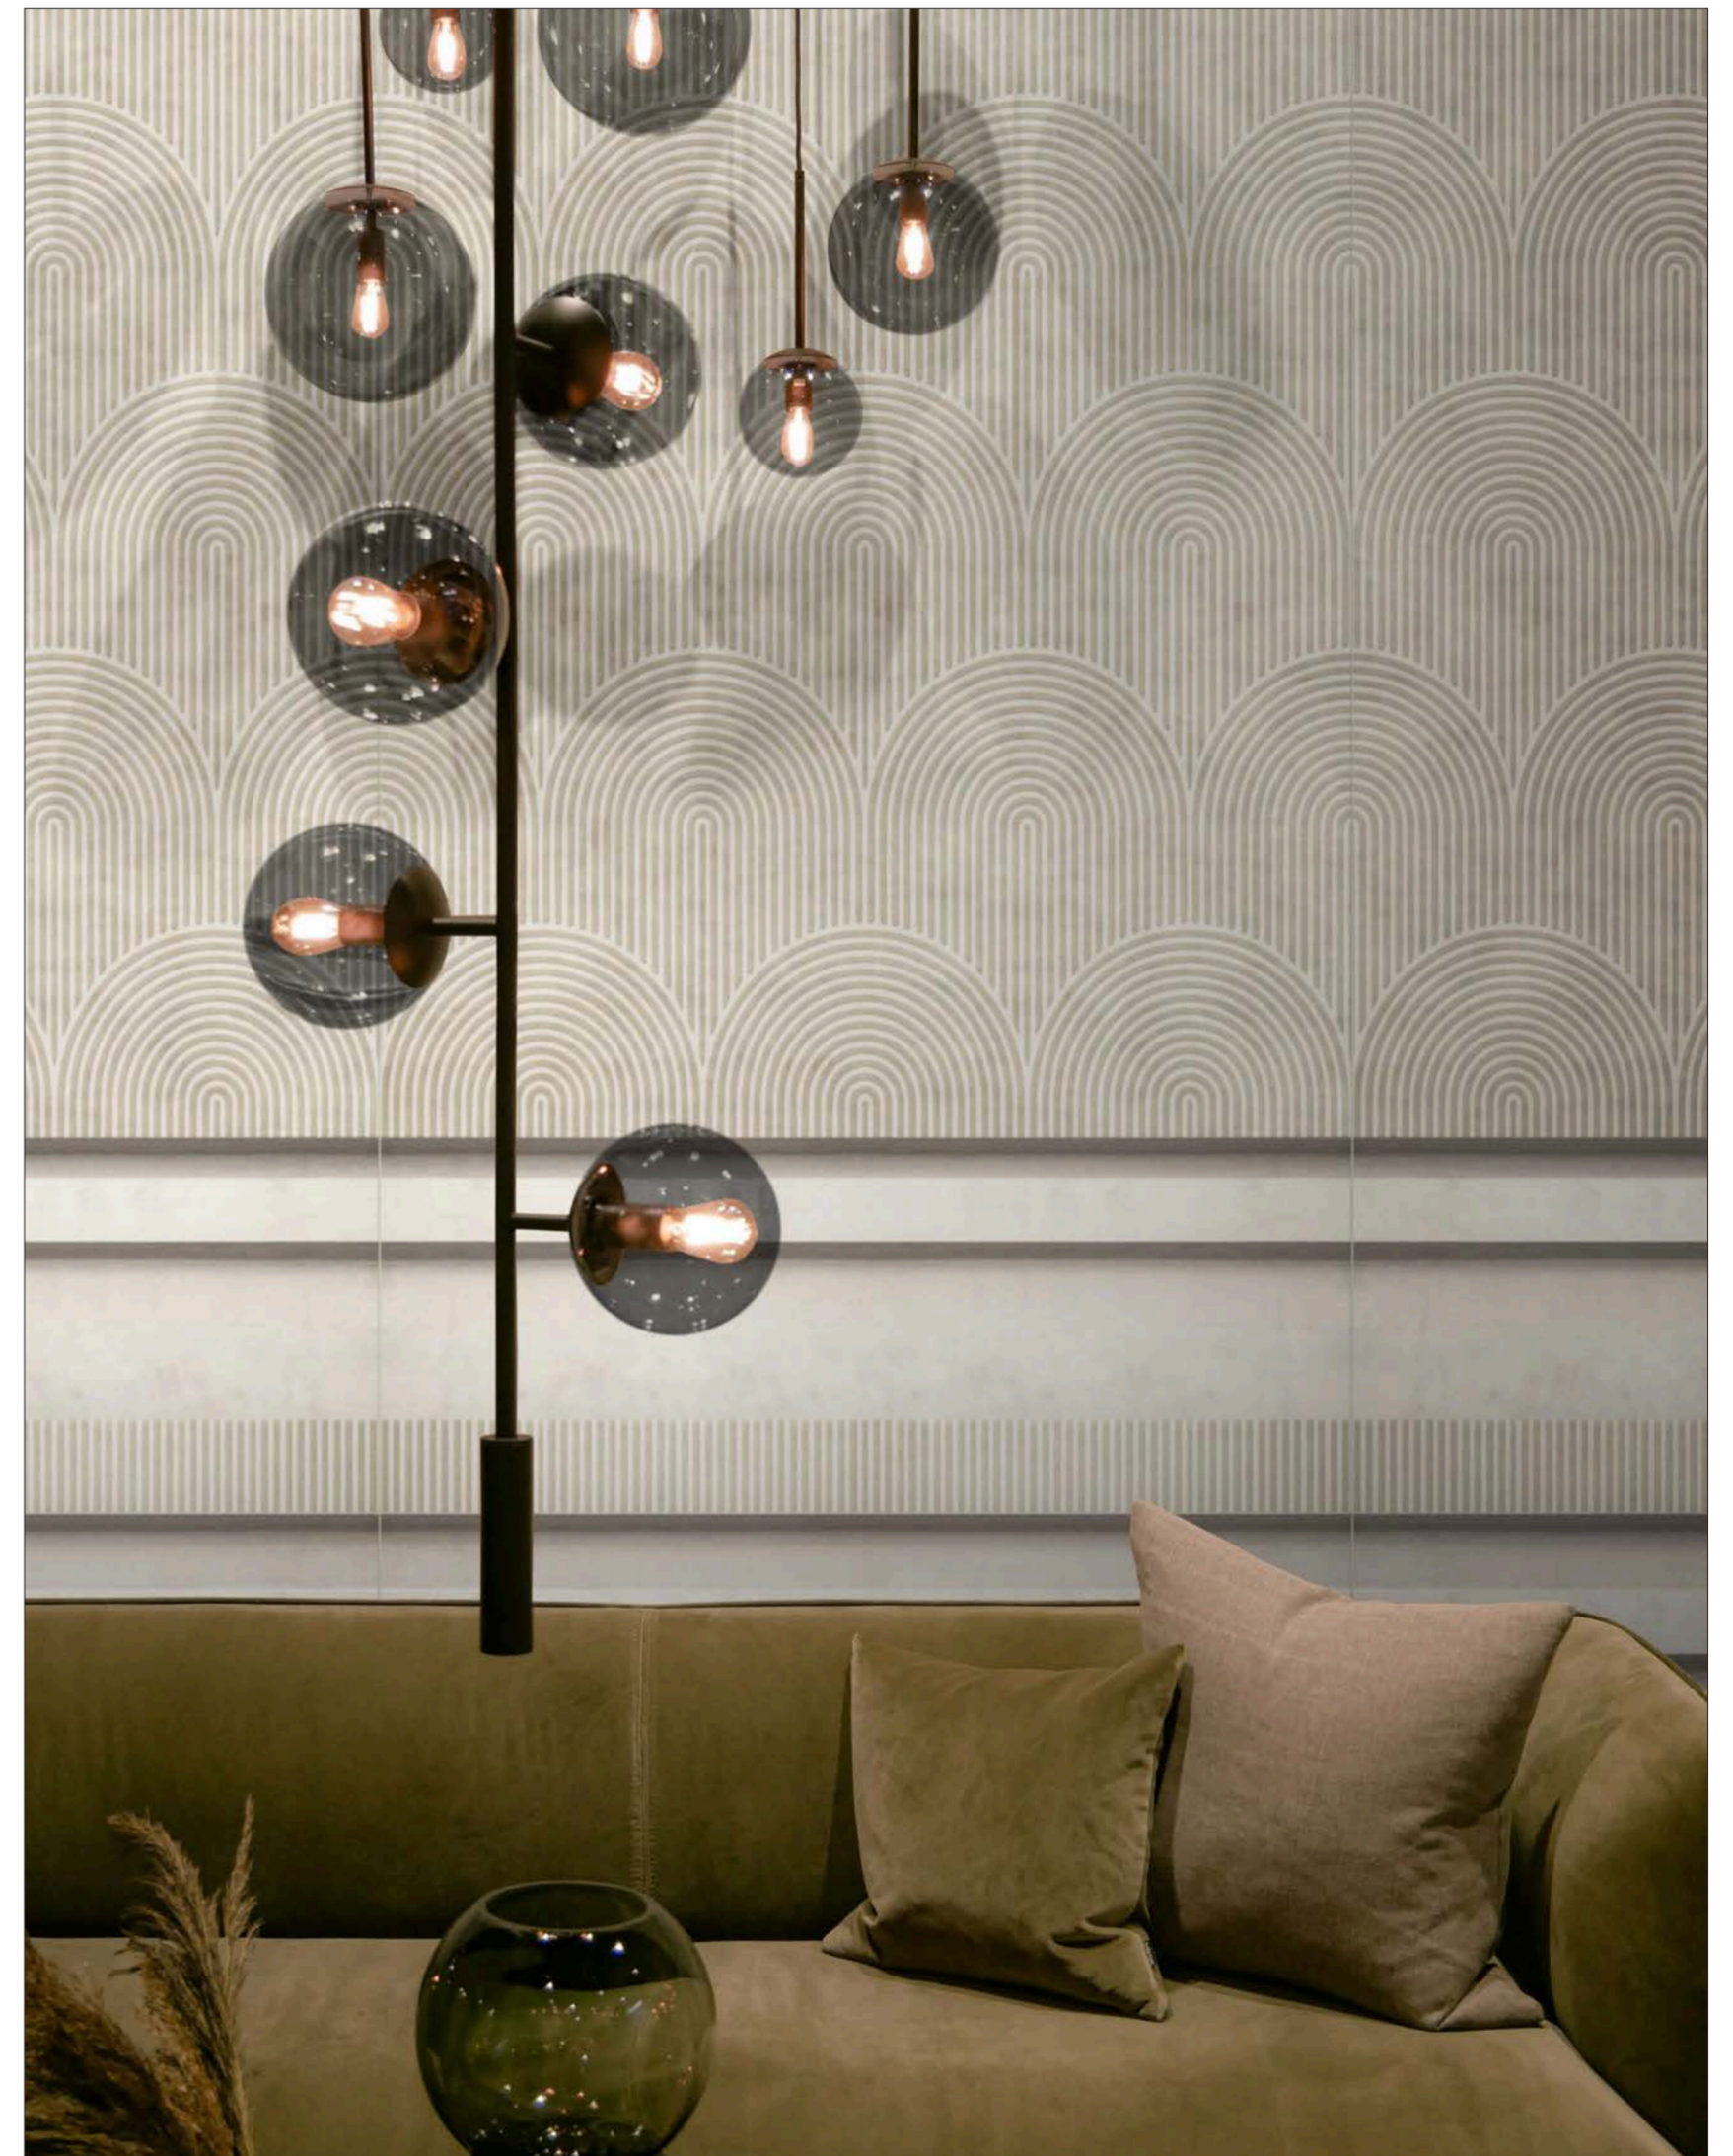

OP120278BSB Boiserie Beige