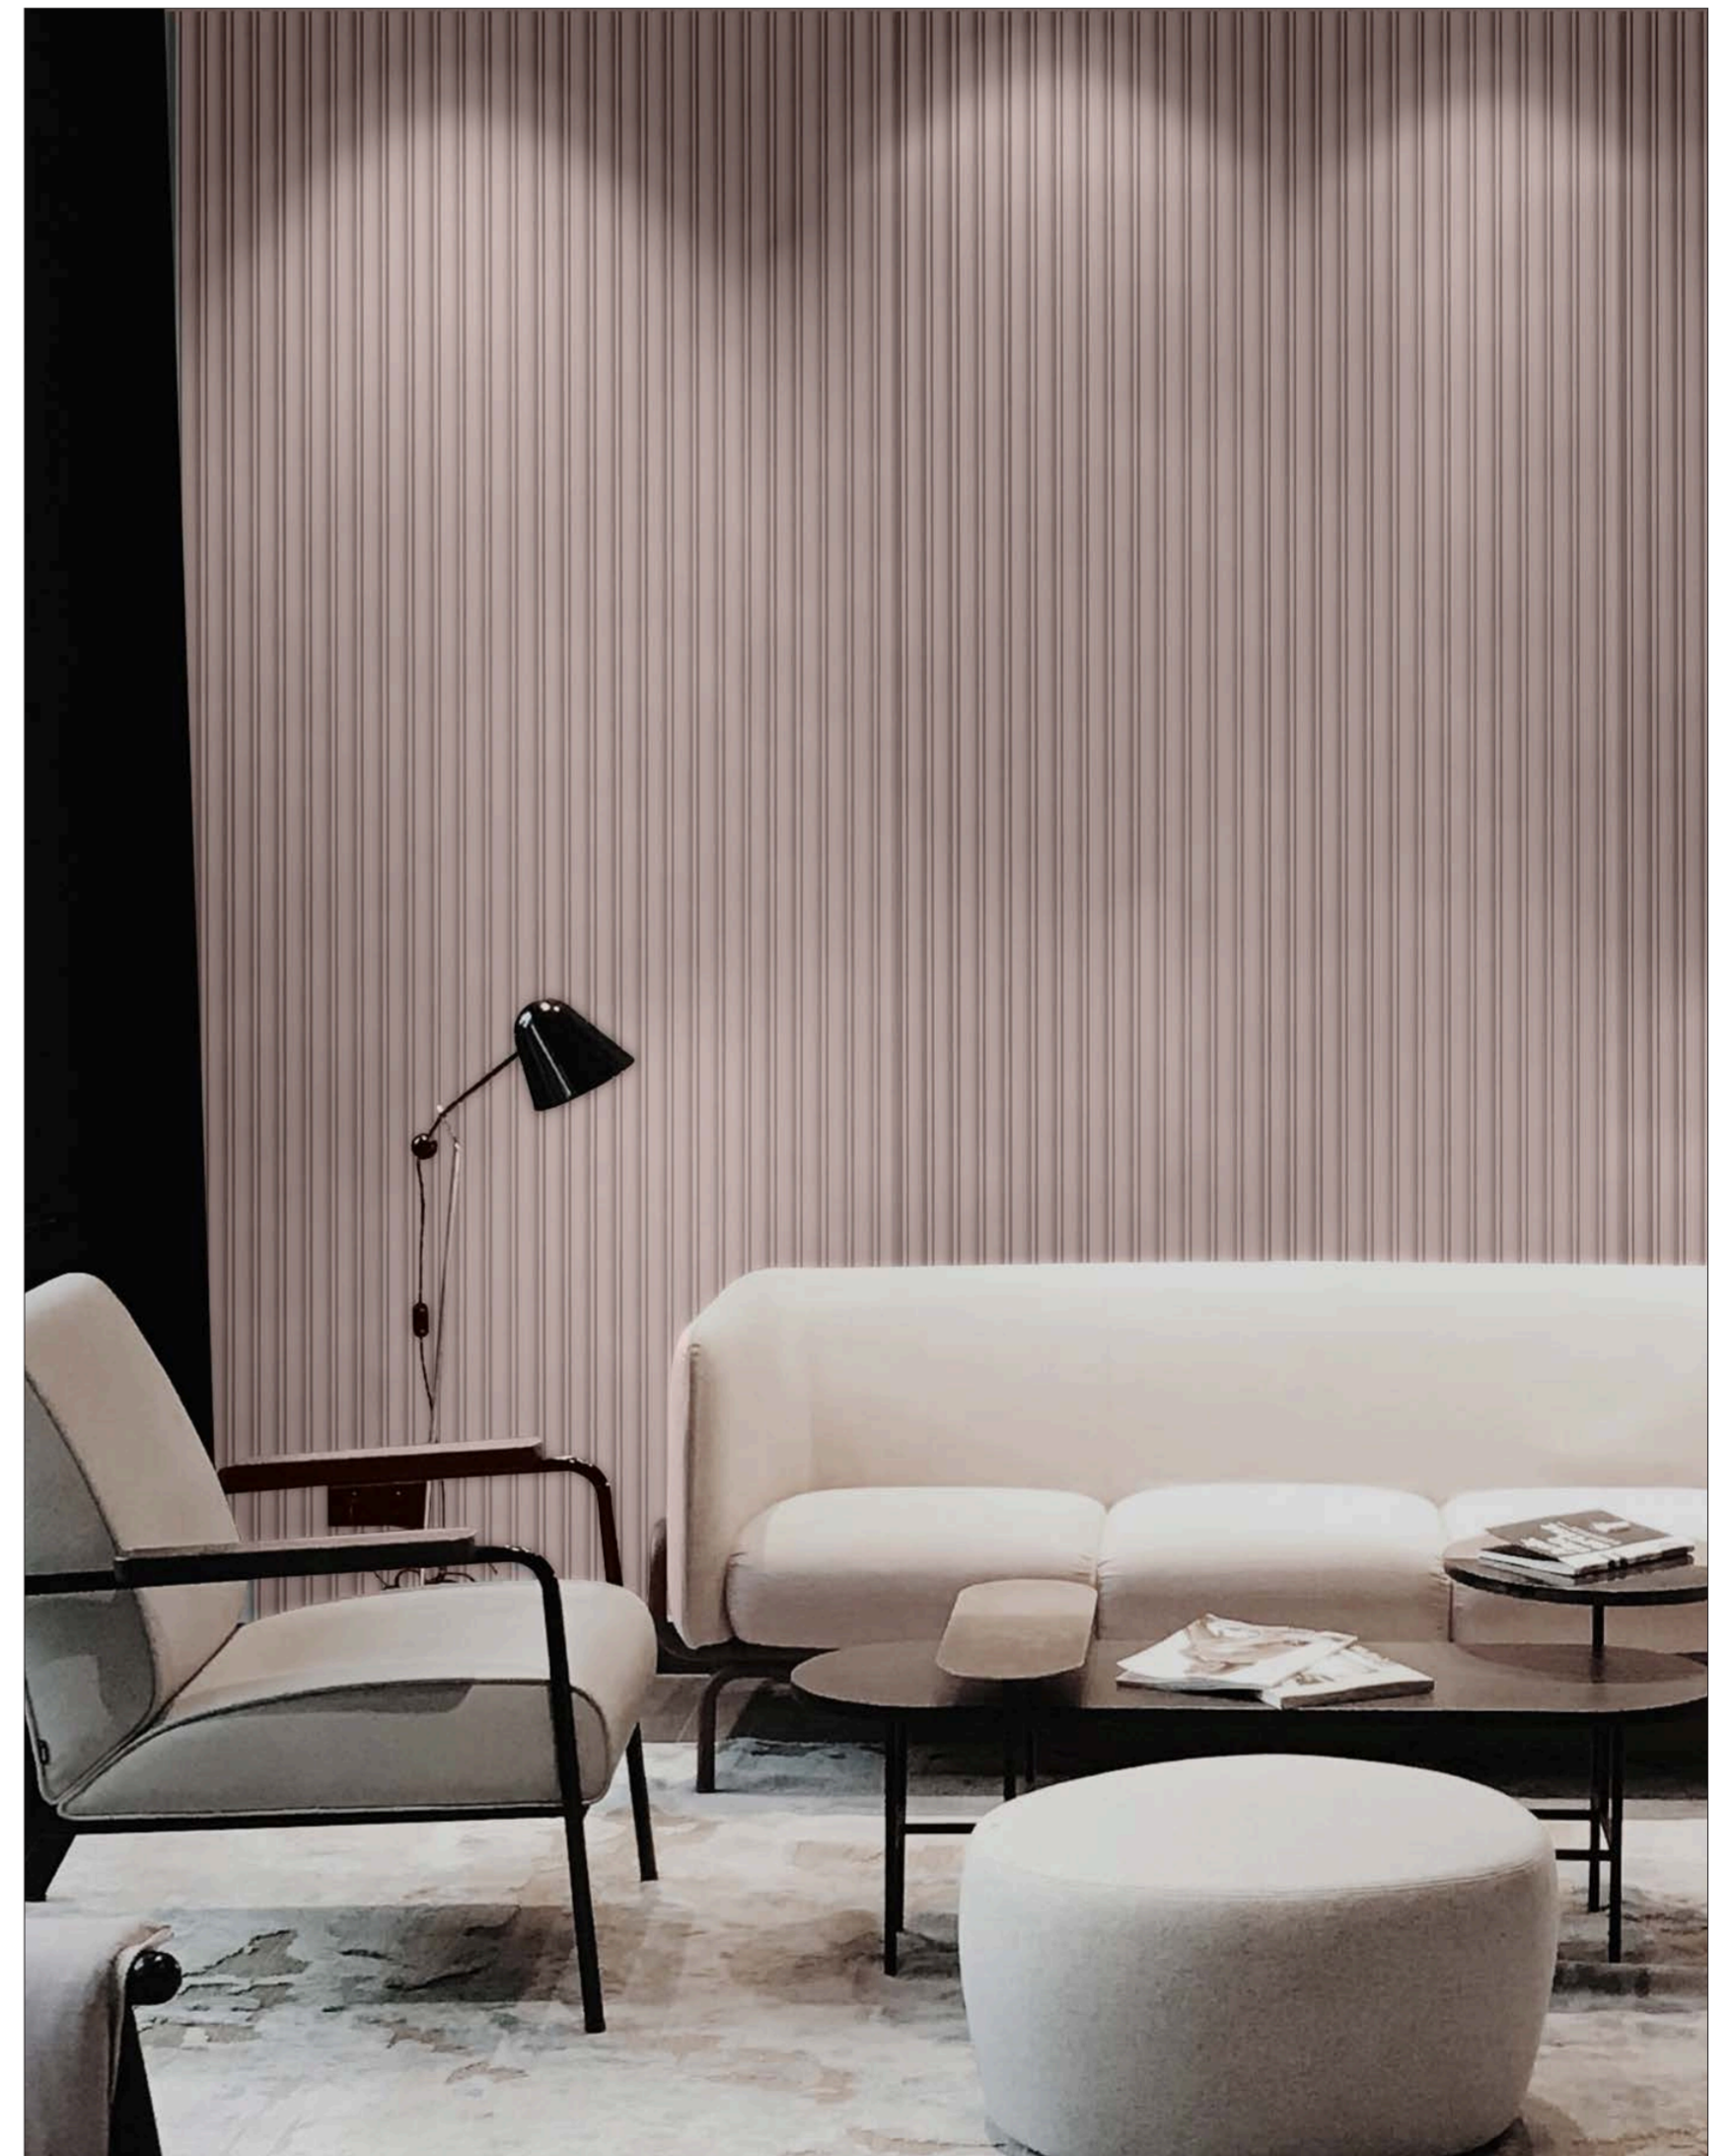

OP120278CMP Column Pink