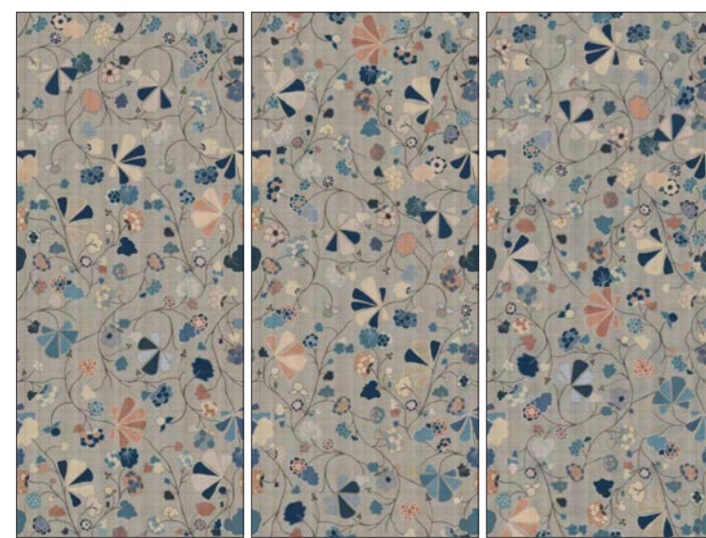

.....

GRAPHIC MOVEMENT

A B C