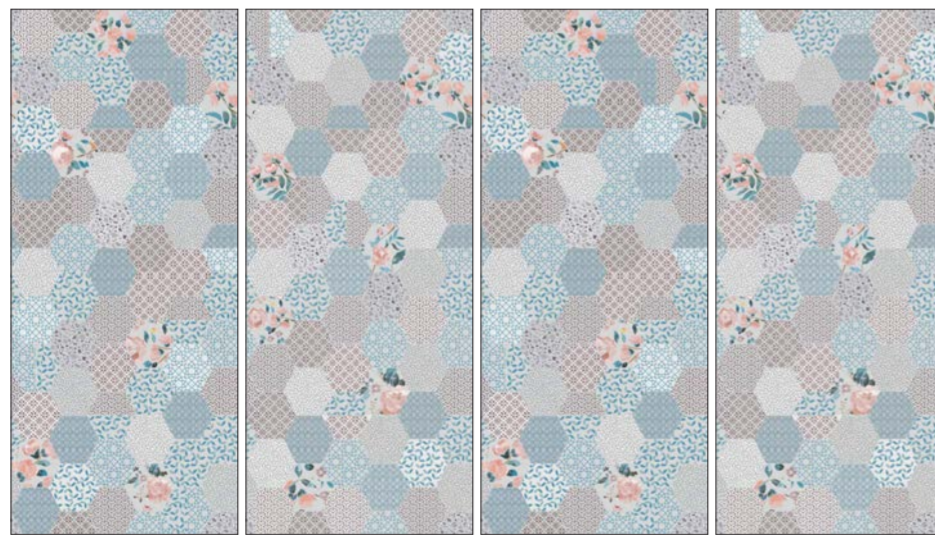

.....

GRAPHIC MOVEMENT

A

B

A

B