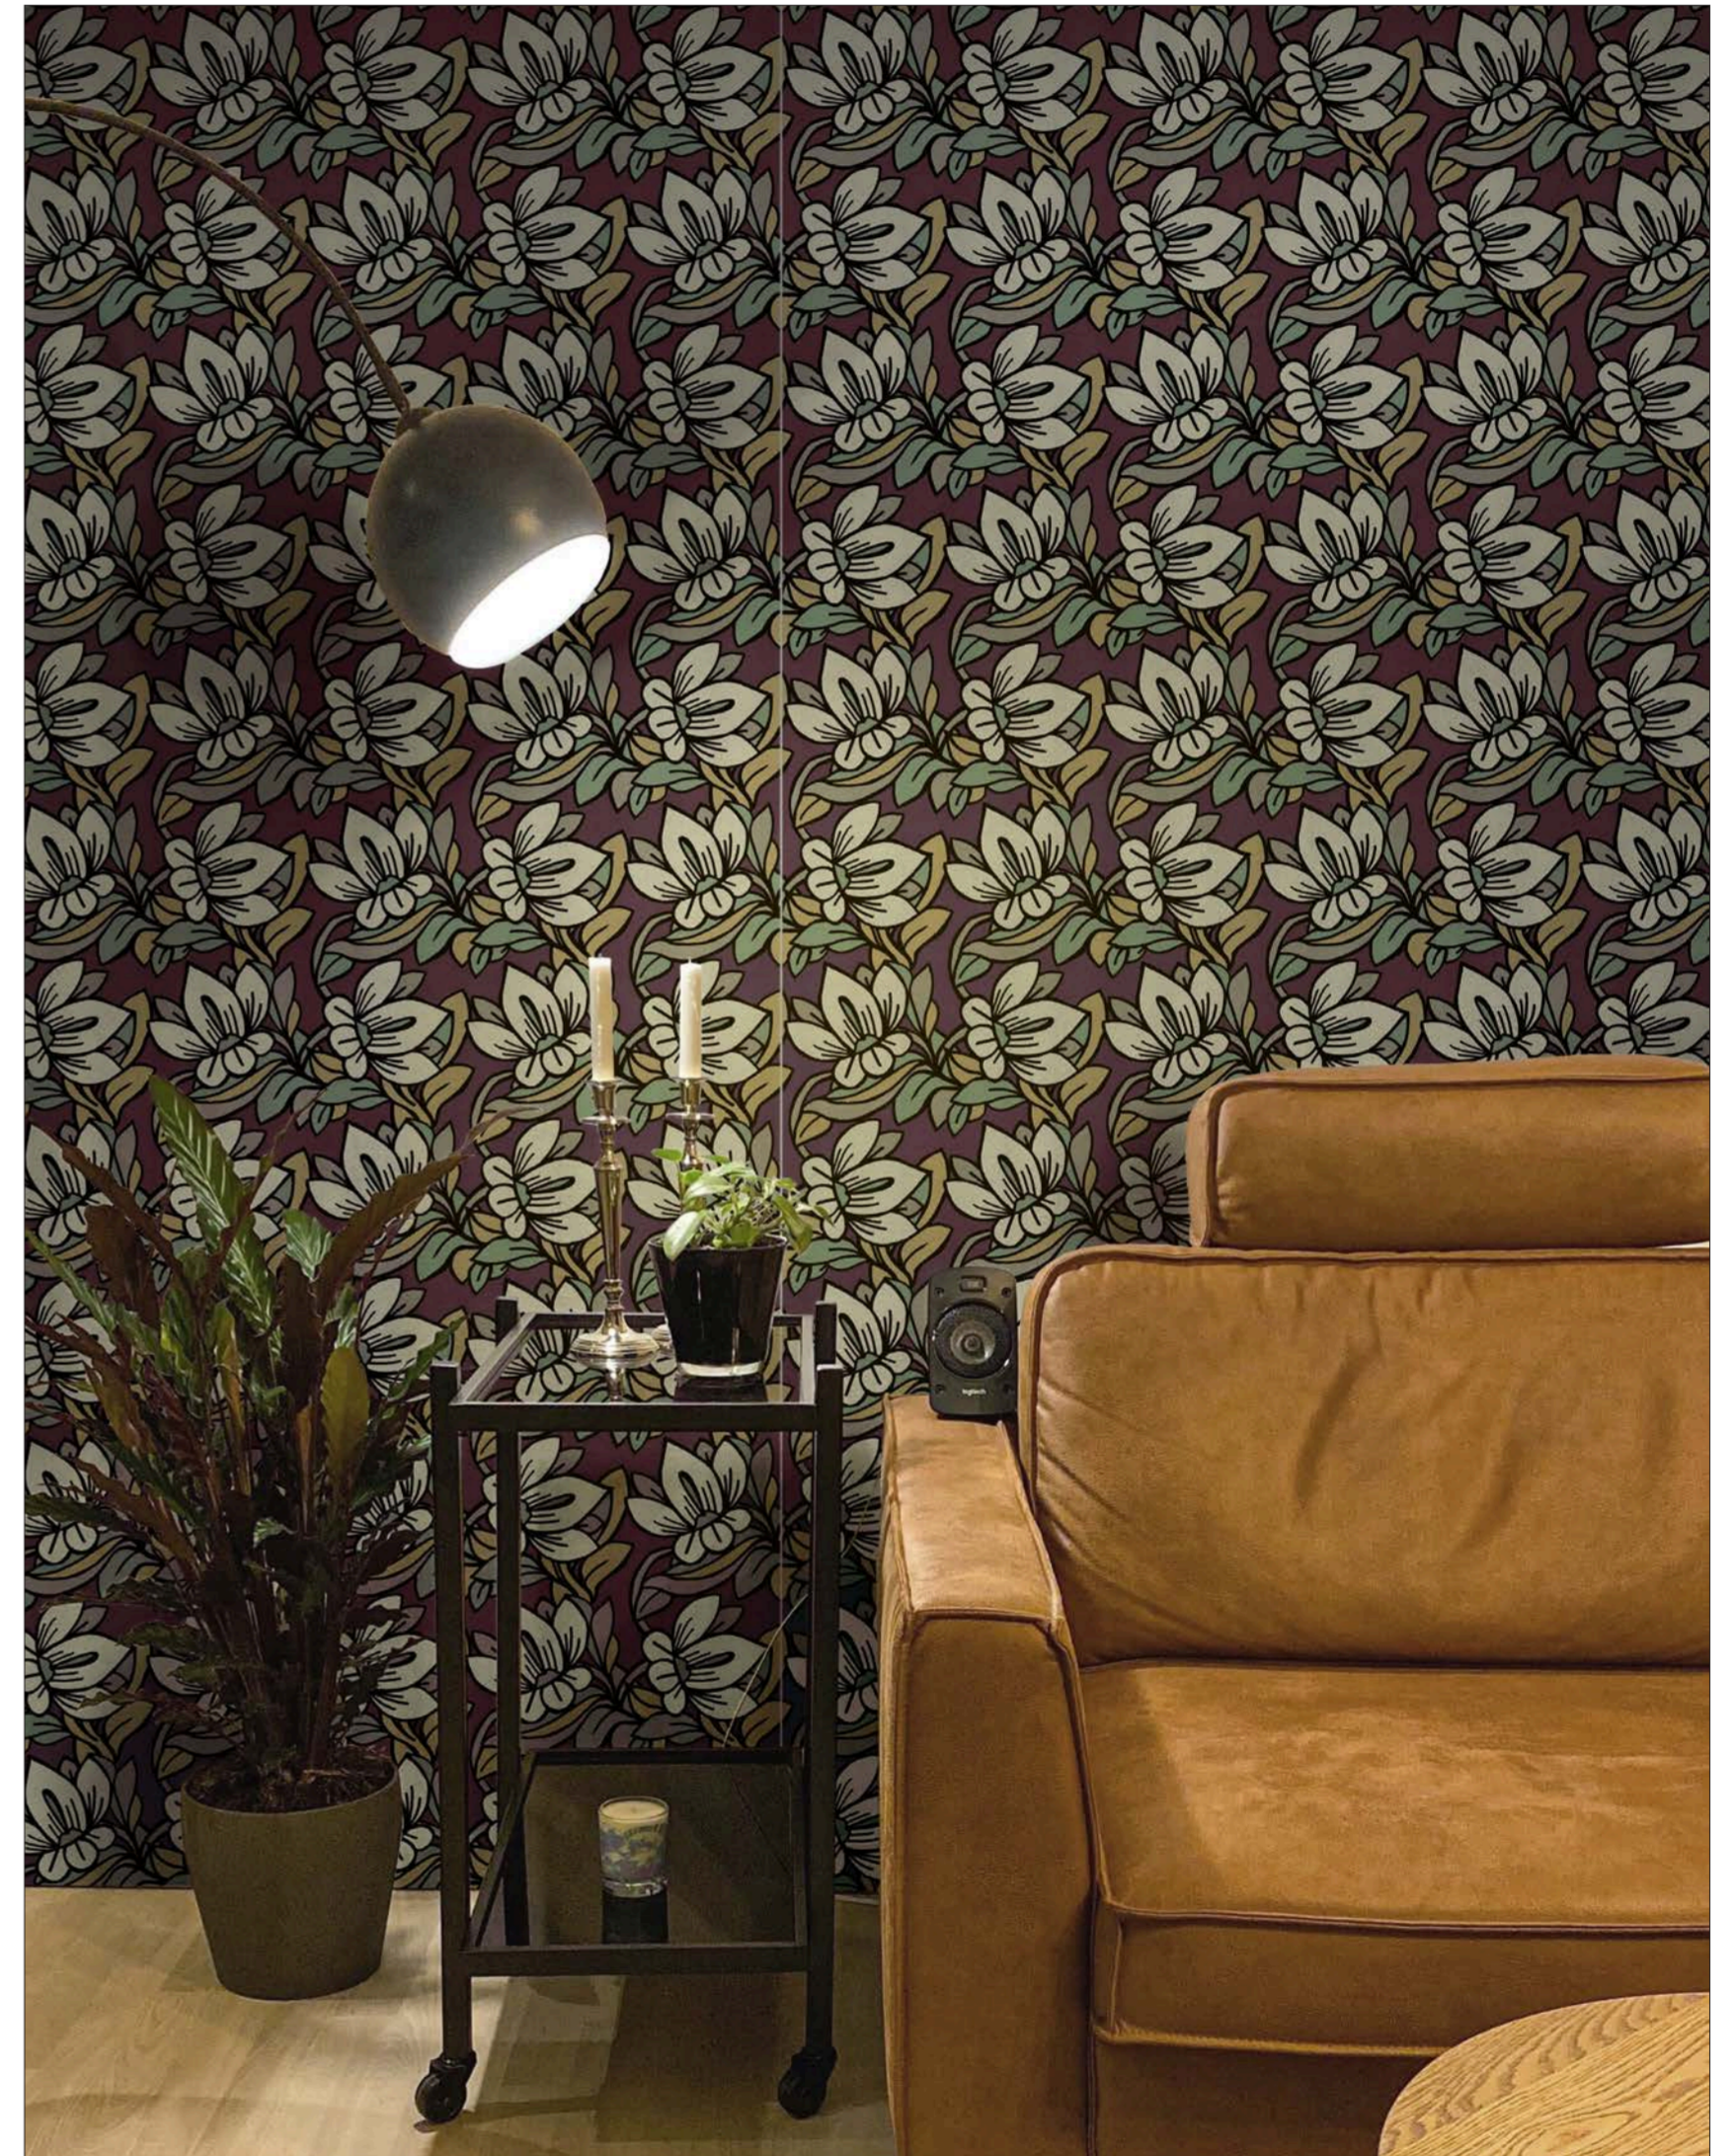

OP120278SVBD Seventies Bordeaux