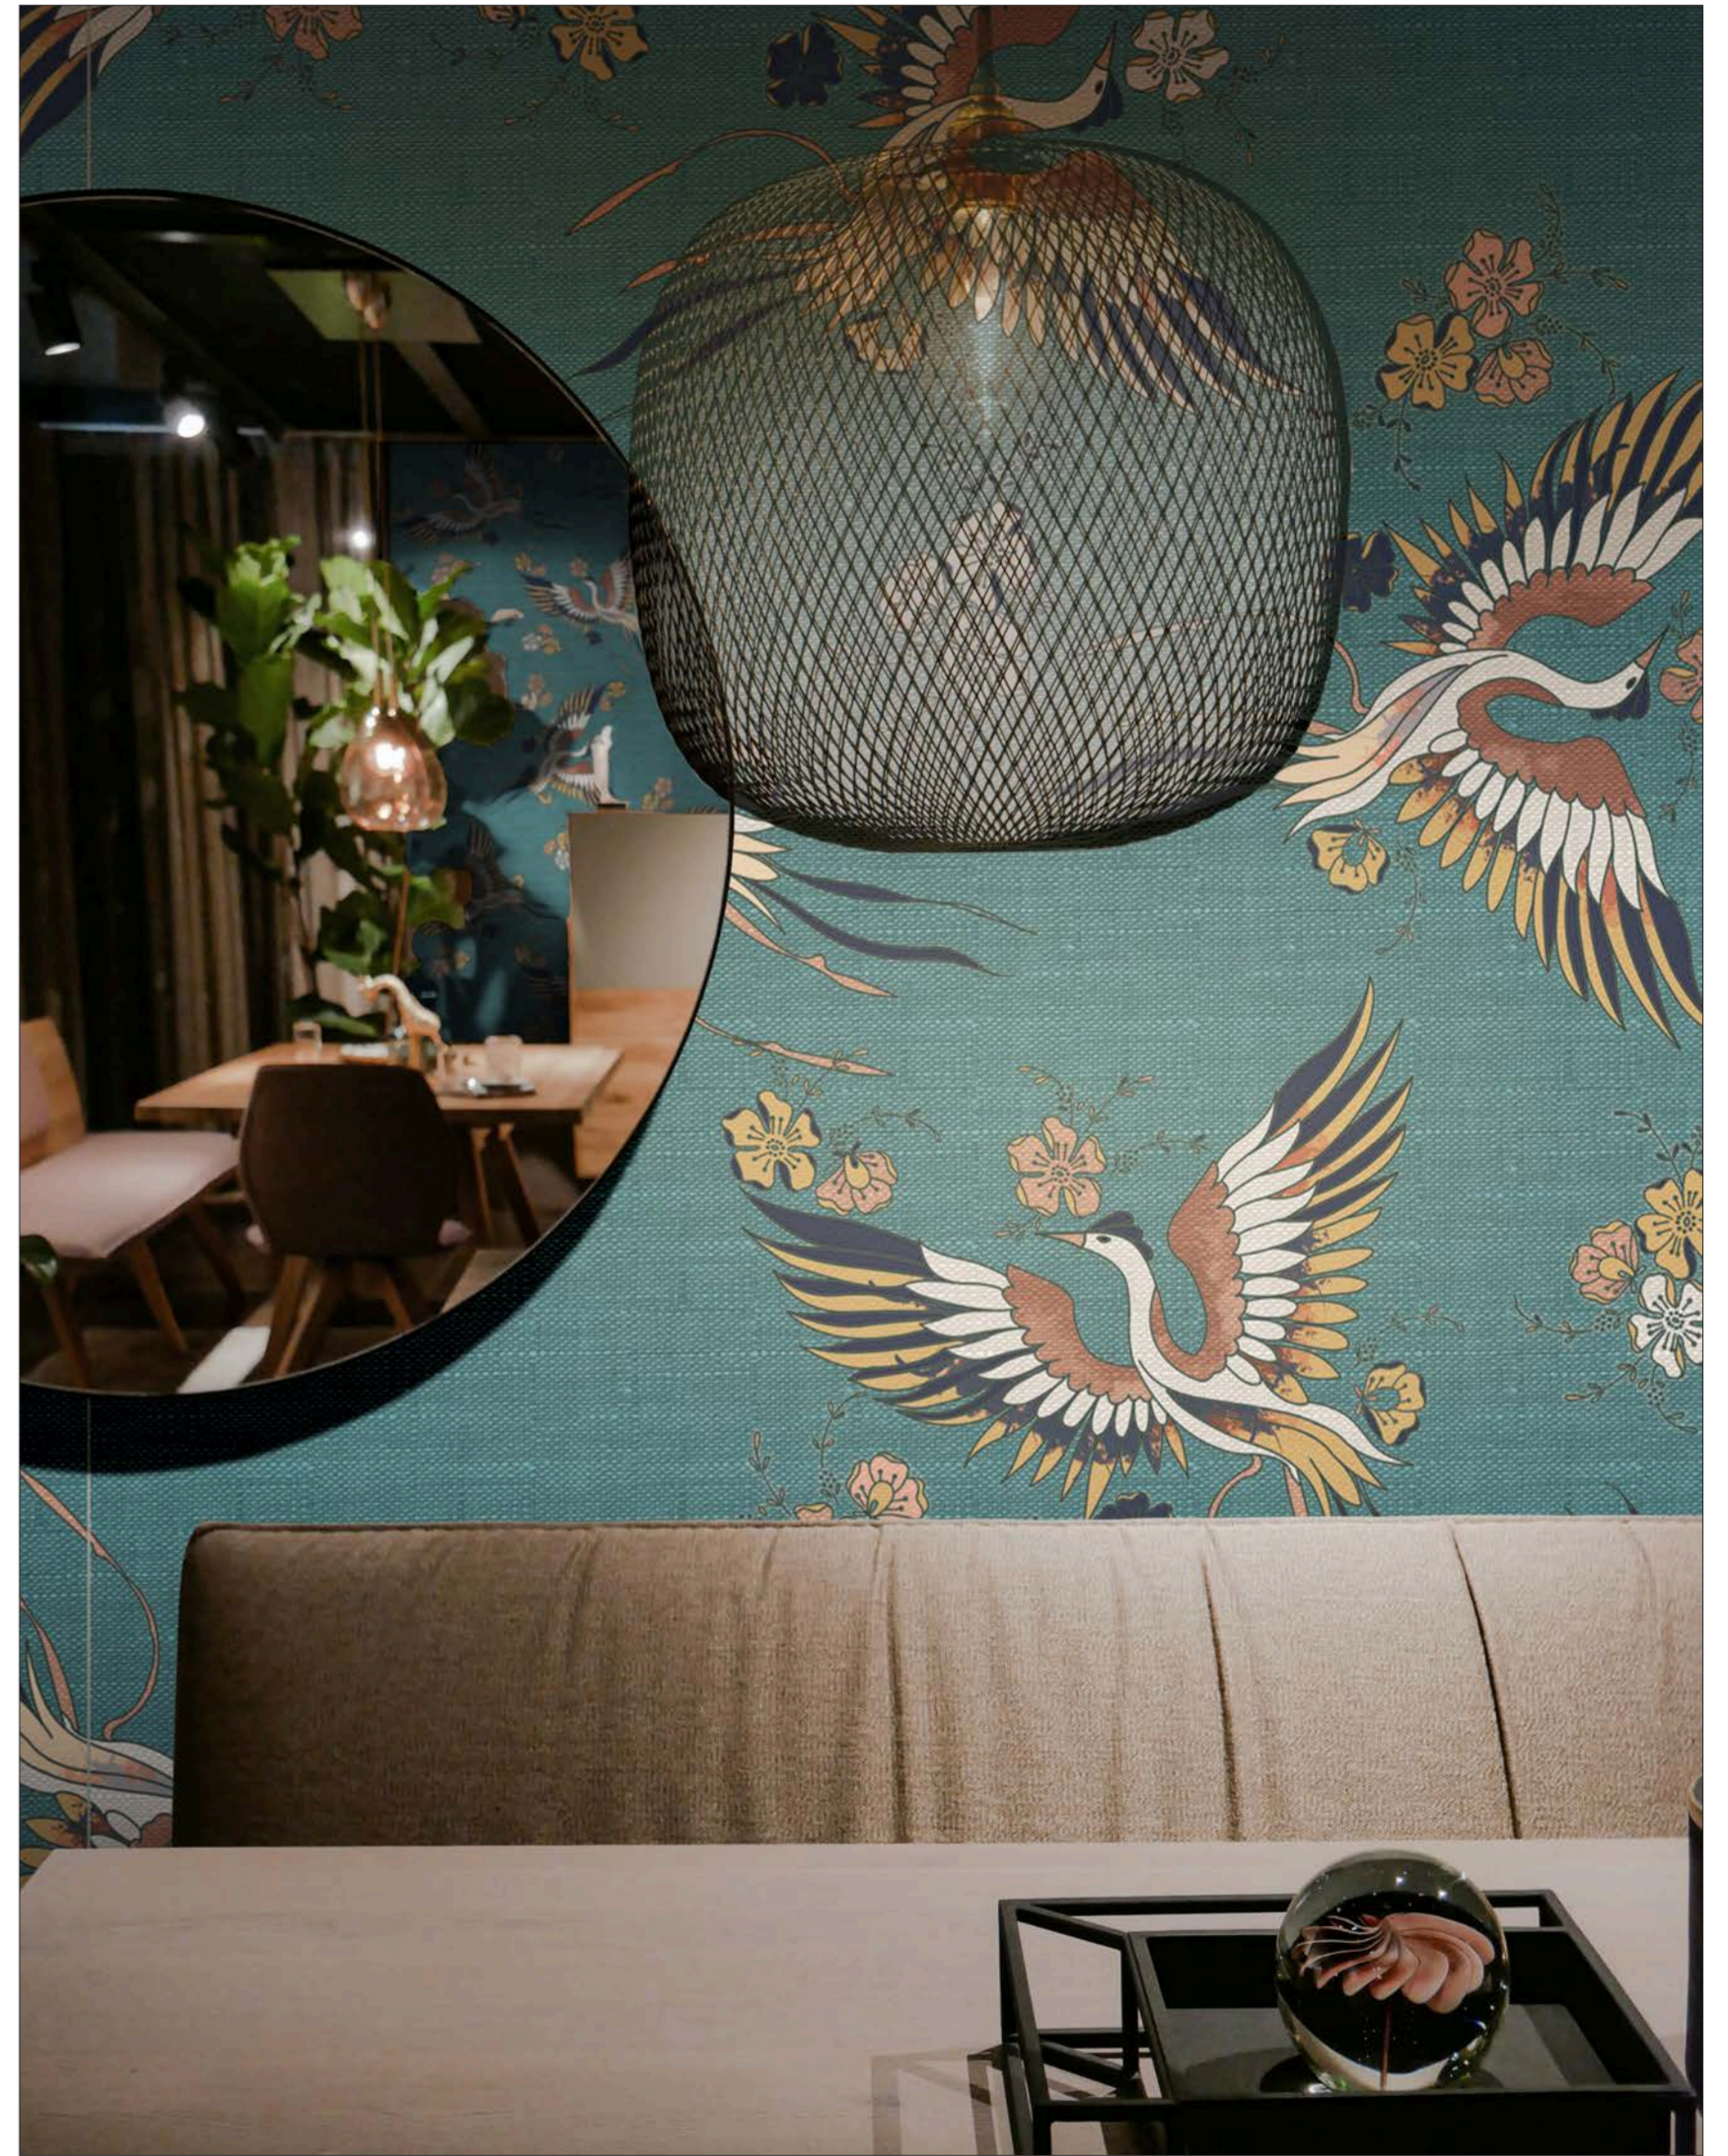

OP120278BRGN Birds Green