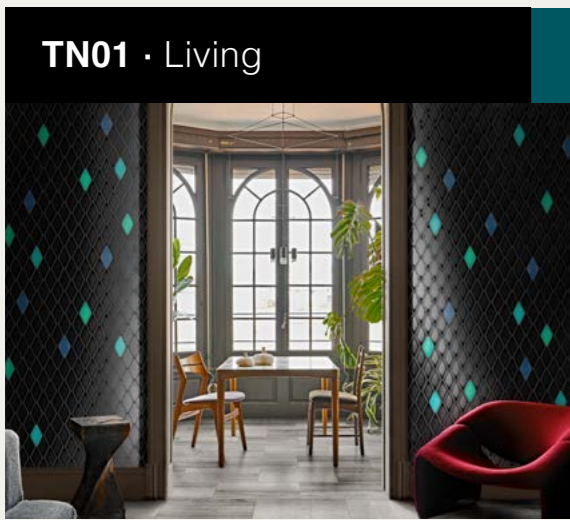

Layout

TN01 · Living

WALL

Setalux
12,2x6,2 su rete 24,5x23

FLOOR: Serenissima Saturnia 30x60 Lux-Rett