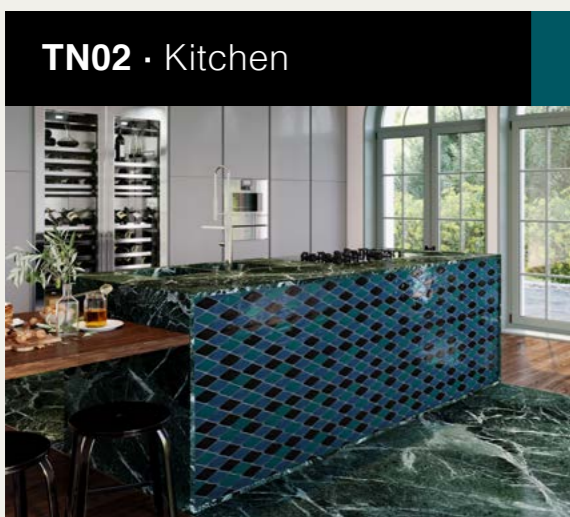

B

*Tintùri Nero è disponibile solo su ordinazione
Tintùri Nero is only available on order

Tintùri · pag. 20

TN02 · Kitchen

BANCONE · COUNTER

Danubio
12,2x6,2 su rete 24,5x23

FLOOR:
Natural green marble
Natural wood