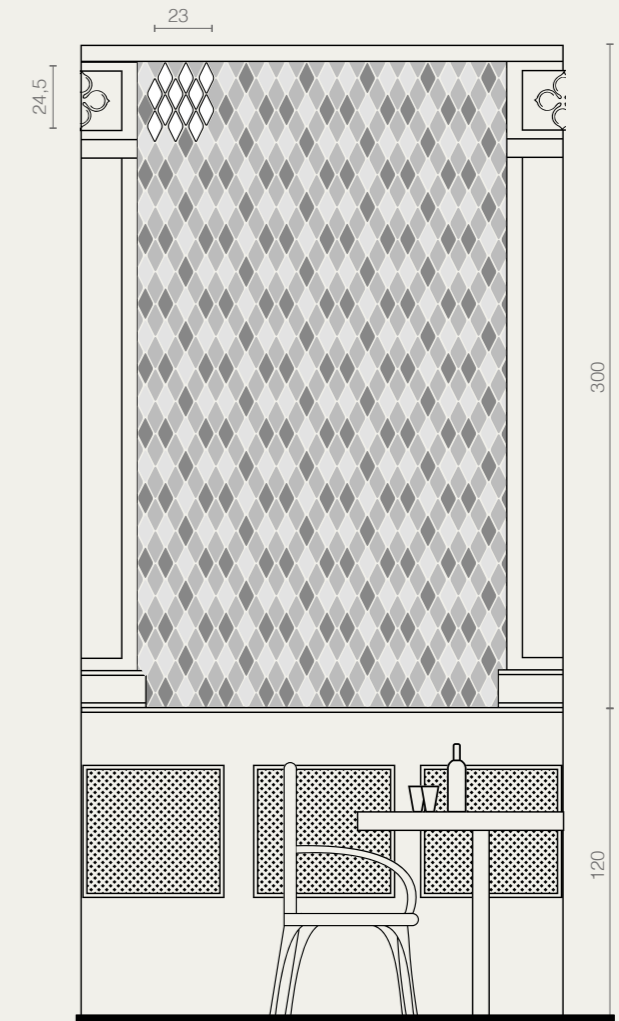

TN08 · Restaurant

Tintùri · pag. 28

WALL

Oleandro
12,2x6,2 su rete 24,5x23

FLOOR: Serenissima Norway
Beautiful Shade · 20/30x120 Rett