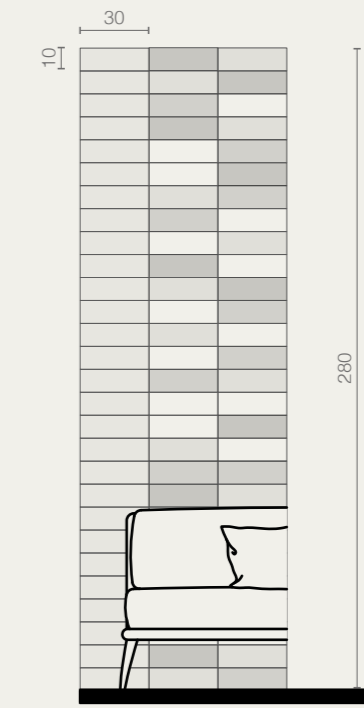

PT01 · Living

Pitrezza · pag. 44

WALL 10x30

Grigio Moyen
10%

Bianco Playa
10%

Nero
10%

Giada Sardinia
10%

Giallo Pantogia
10%

Rosso Vivo
10%

Blu Maestrale
10%

Azzurro Mare
10%

Verde Smeraldo
10%

Mandarino
10%

FLOOR

I Cotti fatti a mano
Cotto Sardo 30x30