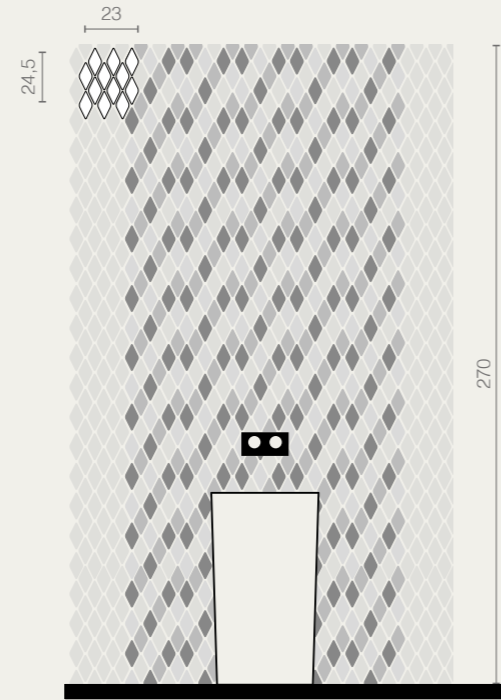

TN08 · Restaurant

Tintùri · pag. 28

WALL

Oleandro
12,2x6,2 su rete 24,5x23

FLOOR: Serenissima Norway
Beautiful Shade · 20/30x120 Rett

Layout

TN09 · Bathroom

Tintùri · pag. 30