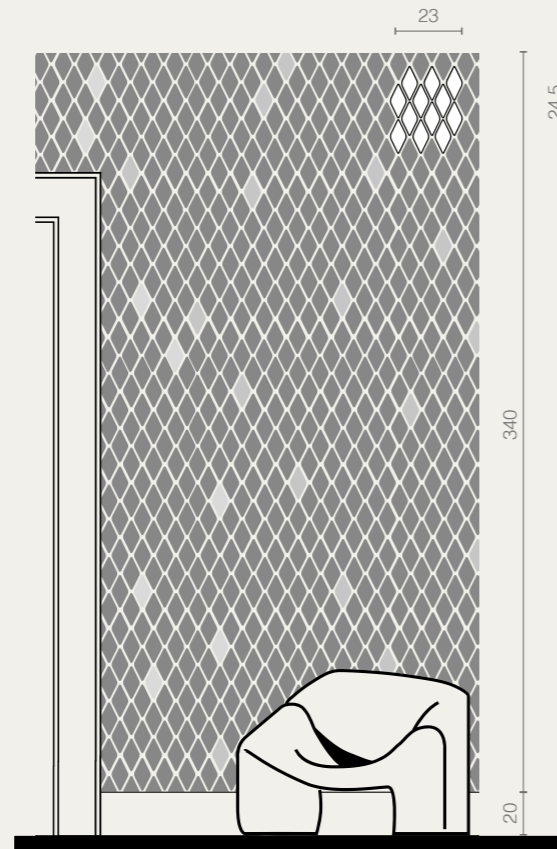

Layout

WALL

Setalux
12,2x6,2 su rete 24,5x23

FLOOR: Serenissima Saturnia 30x60 Lux-Rett

Tintùri · pag. 16

WALL A

Alpino
12,2x6,2 su rete 24,5x23

WALL B

Nero*
12,2x6,2 su rete 24,5x23

FLOOR

Pitrezza
Nero 10x10 · 50%

Pitrezza
Verde Smeraldo 10x10 · 50%

A

B

*Tintùri Nero è disponibile solo su ordinazione
Tintùri Nero is only available on order

Tintùri · pag. 20

BANCONE · COUNTER

Danubio
12,2x6,2 su rete 24,5x23

FLOOR:
Natural green marble
Natural wood

Tintùri · pag. 18

WALL

Pettiroso
12,2x6,2 su rete 24,5x23

FLOOR

I Cotti fatti a mano

Cotto Velato
20x20 · 50%

Bianco Lucido
20x20 · 50%

Cotto Velato
Rettangolo 7x30

Bianco Lucido
Rettangolo 7x30

Nero Assoluto
Rettangolo 7x30

WALL

FLOOR

Tintùri · pag. 22