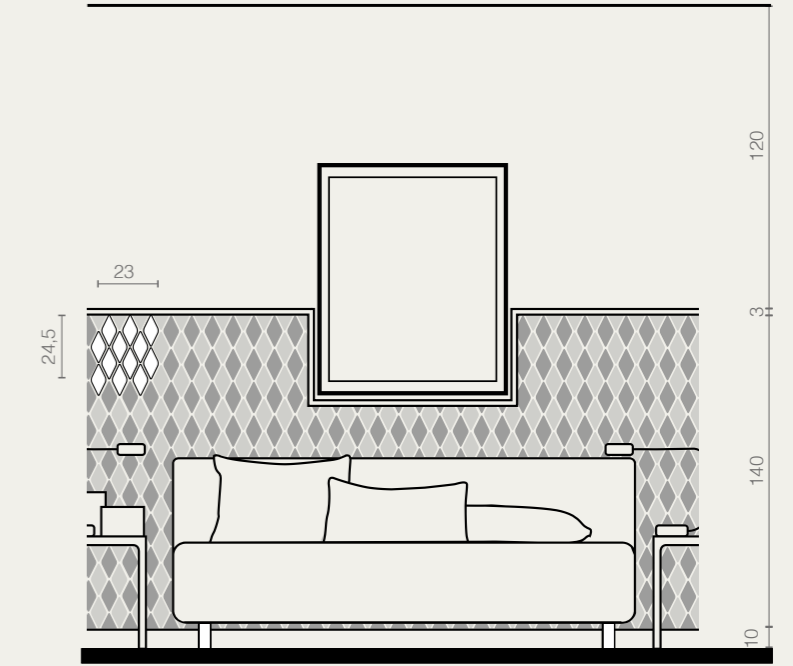

Tintùri · pag. 24

WALL

Mariposa
12,2x6,2 su rete 24,5x23

FLOOR

Abitare la Terra
Barbagia · Oleastro 80x80 Rett

TN07 · Bedroom

Tintùri · pag. 26

WALL