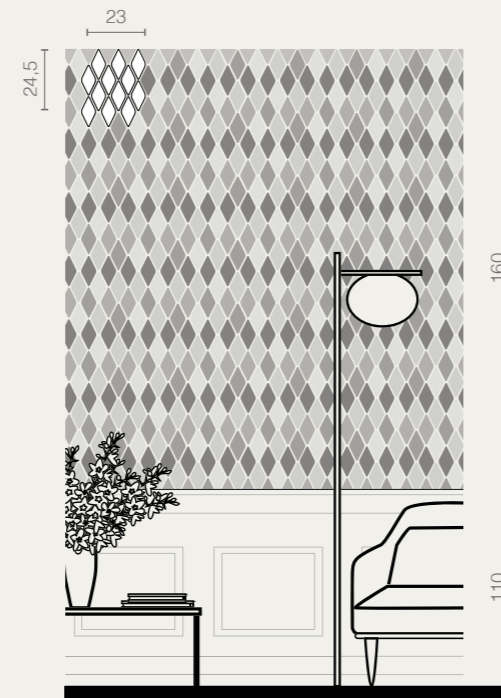

Tintùri · pag. 32

WALL

Piscina
12,2x6,2 su rete 24,5x23

FLOOR: Natural Wood

TN10 · Living

Tintùri · pag. 31

WALL

Ballantyne
12,2x6,2 su rete 24,5x23