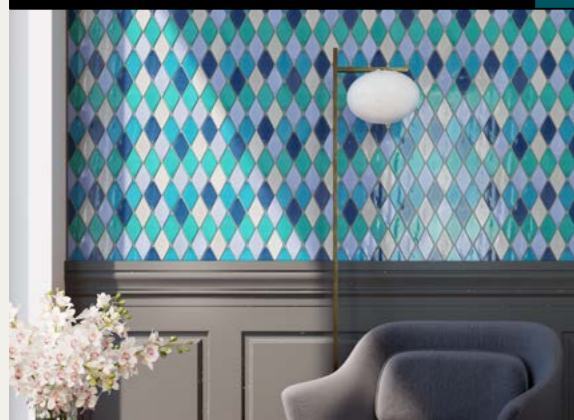

TN10 · Living

Tintùri · pag. 31

WALL

Ballantyne
12,2x6,2 su rete 24,5x23

FLOOR: Natural wood