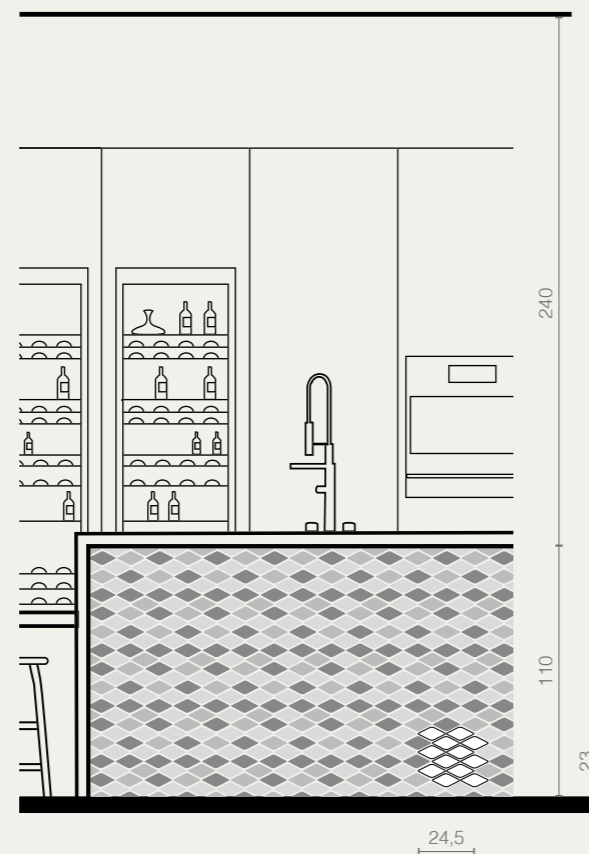

B

*Tintùri Nero è disponibile solo su ordinazione
Tintùri Nero is only available on order

Tintùri · pag. 20

TN02 · Kitchen

BANCONE · COUNTER

Danubio
12,2x6,2 su rete 24,5x23

FLOOR:
Natural green marble
Natural wood