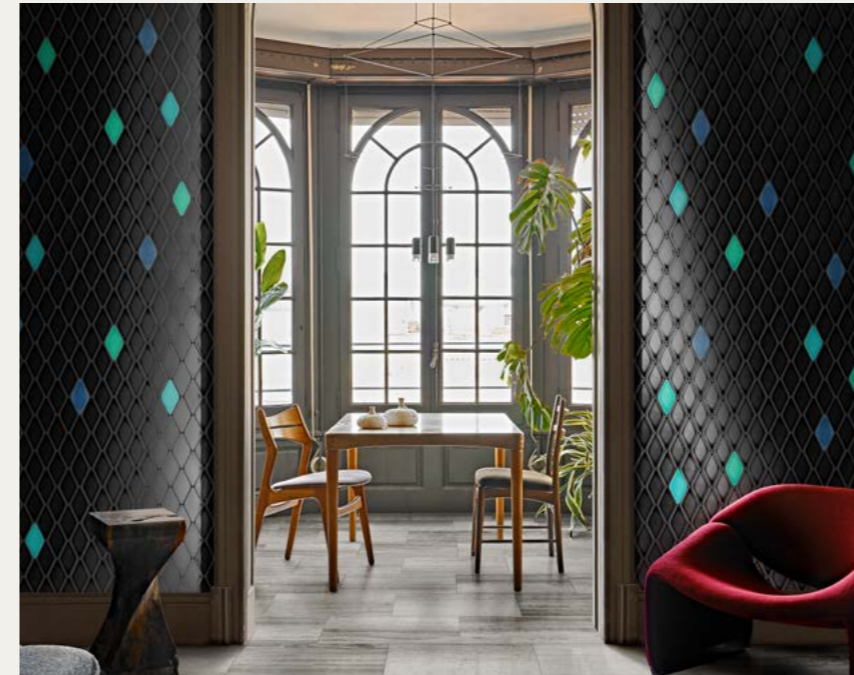

[en] For many years, Antonio F. and Tricia S. lived the life of a couple while working as master pastry chefs in upscale hotels in London, where Tricia was born. They worked hard, as they looked forward to the day that they could devote themselves to restoring the delightful house on the hill of Posillipo that belonged to Antonio's family. Impressed by *Tintùri's* colour combinations, Tricia wished to make use of them in various ways, eventually opting for refined dark tones: Danubio for the kitchen countertops, Alpino for the bath and Setalux for the elegant living room.