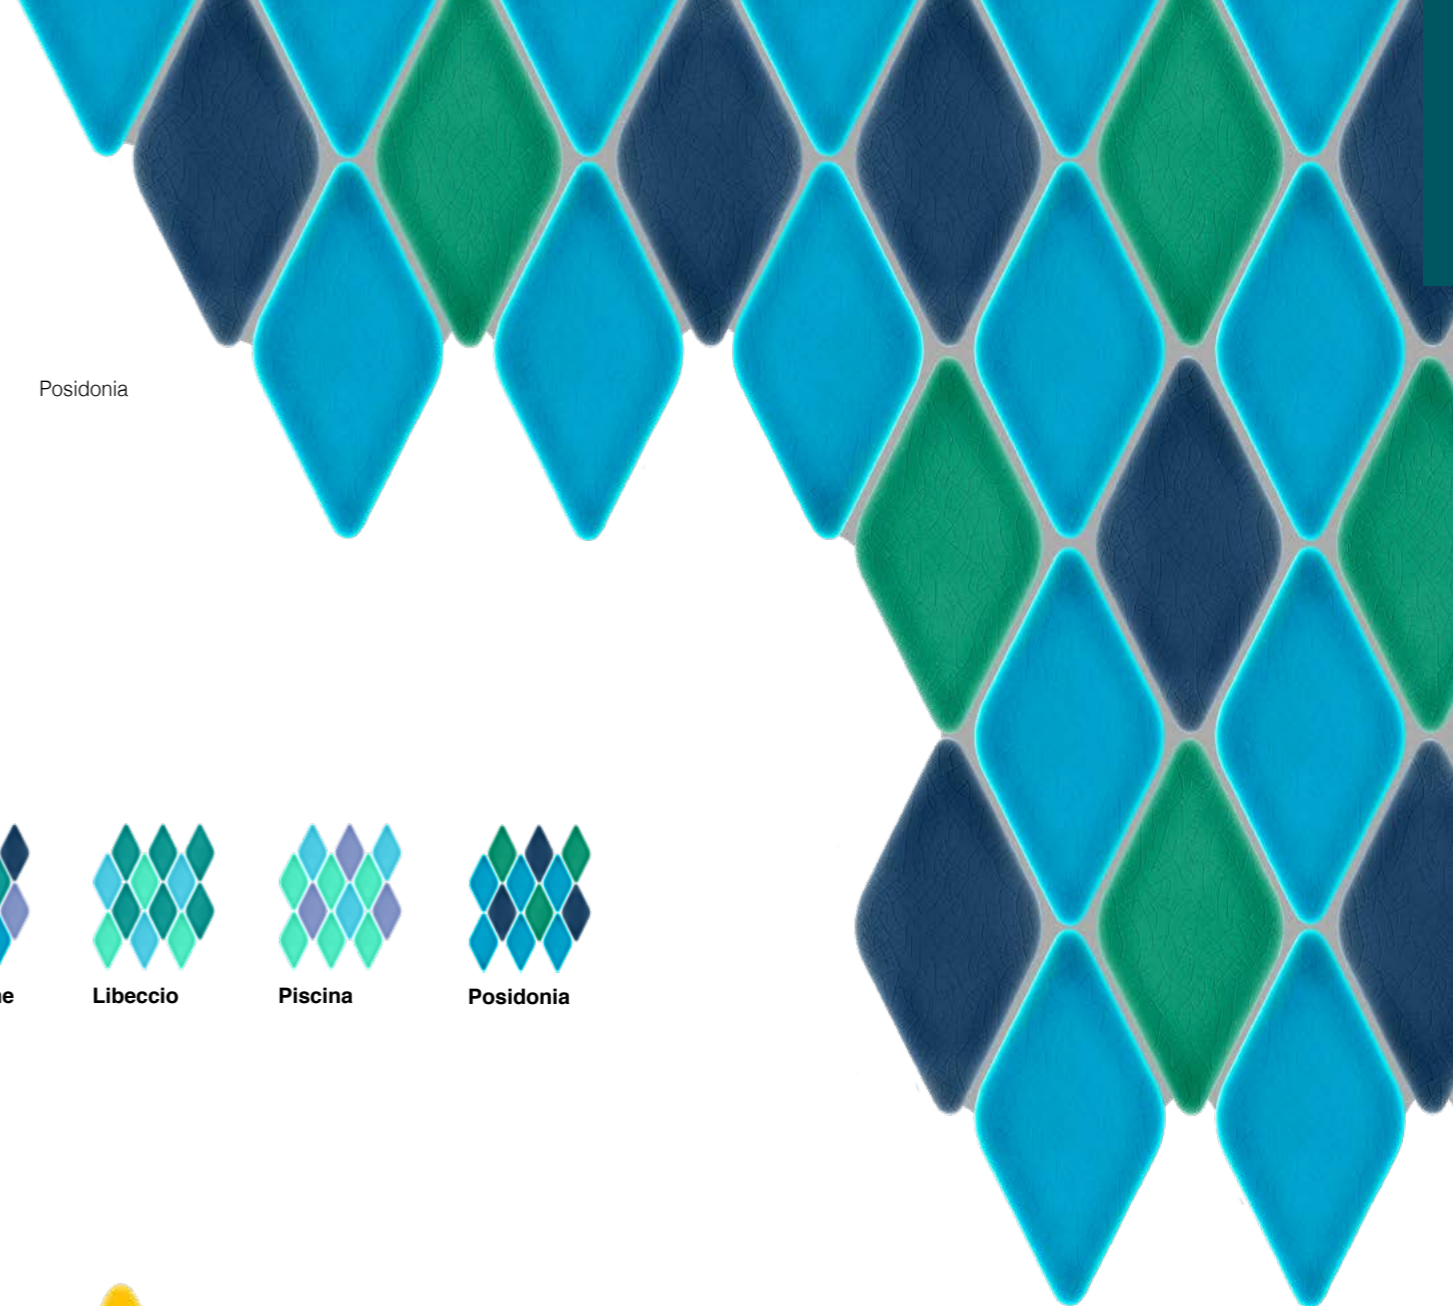

Tintùri

Bicottura in pasta rossa · Red body double-fired tiles
Moduli cromatici nei colori Pitrisza · Chromatic tile modules with Pitrisza colours

13
Colori
Colours

Posidonia

Tintùri Luxury

3
Colori
Colours