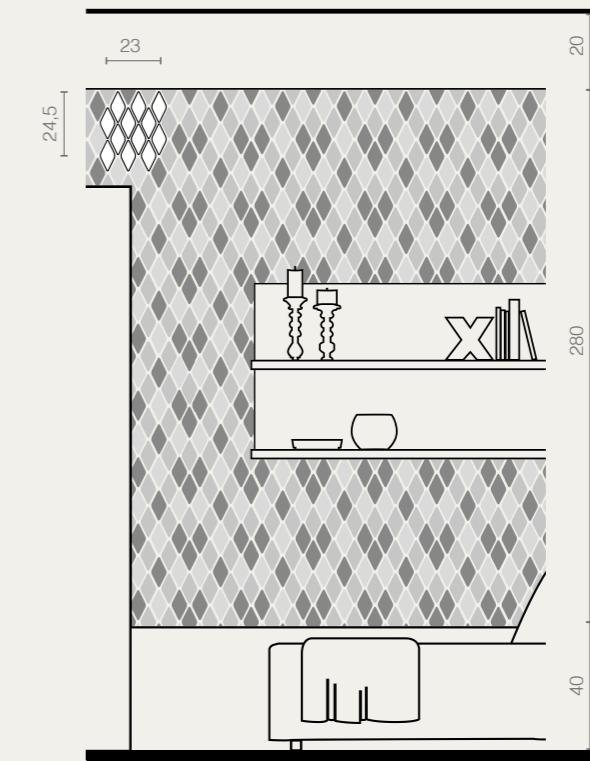

Layout

WALL

Setalux
12,2x6,2 su rete 24,5x23

FLOOR: Serenissima Saturnia 30x60 Lux-Rett

Tintùri · pag. 16

WALL A

Alpino
12,2x6,2 su rete 24,5x23

WALL B

Nero*
12,2x6,2 su rete 24,5x23

FLOOR

Pitrezza
Nero 10x10 · 50%

Pitrezza
Verde Smeraldo 10x10 · 50%

A

B

*Tintùri Nero è disponibile solo su ordinazione
Tintùri Nero is only available on order

Tintùri · pag. 20

BANCONE · COUNTER

Danubio
12,2x6,2 su rete 24,5x23

FLOOR:
Natural green marble
Natural wood

Tintùri · pag. 18

WALL

Pettiroso
12,2x6,2 su rete 24,5x23

FLOOR

I Cotti fatti a mano

Cotto Velato
20x20 · 50%

Bianco Lucido
20x20 · 50%

Cotto Velato
Rettangolo 7x30

Bianco Lucido
Rettangolo 7x30

Nero Assoluto
Rettangolo 7x30

WALL

FLOOR

Tintùri · pag. 22