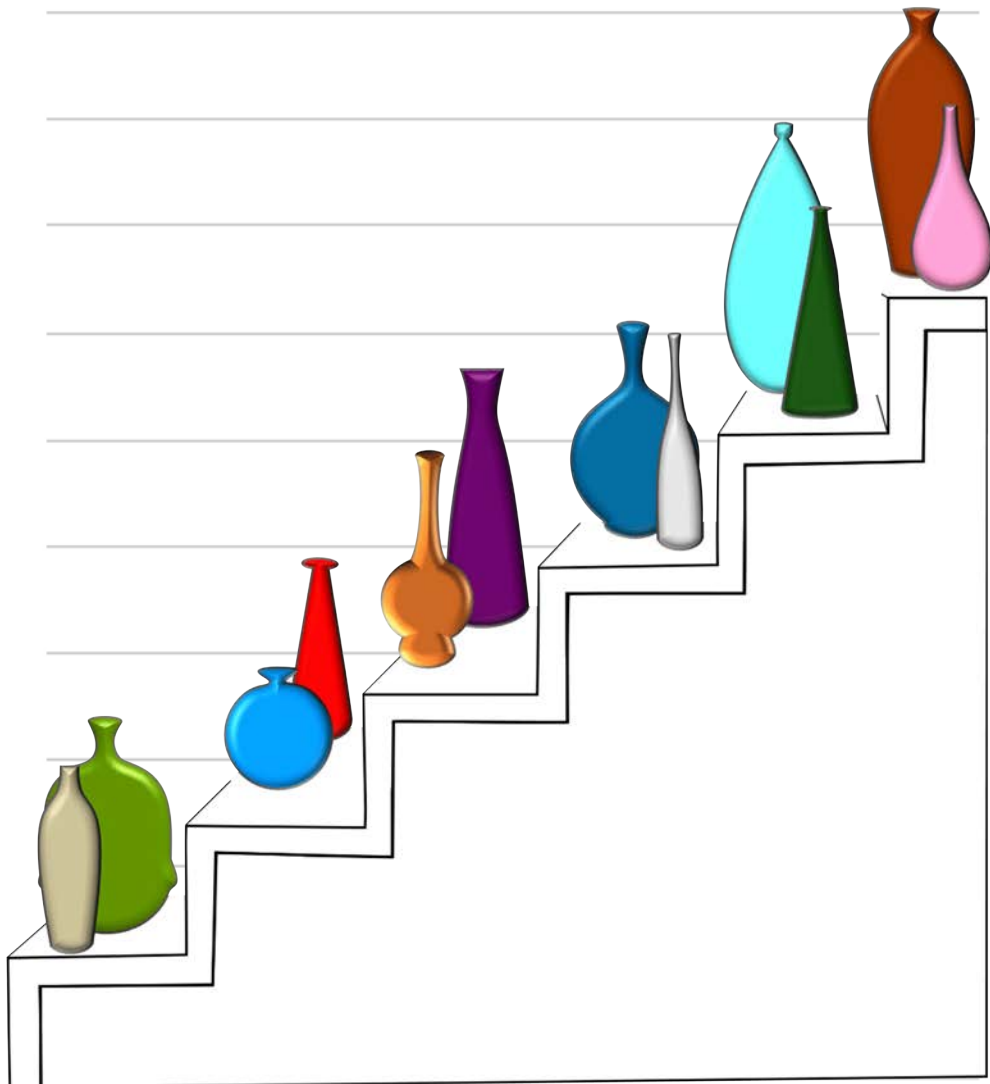

*Atelier*

CERASARDA

FATTO A MANO IN ITALIA

*Dalla tradizione ceramica al design più attuale.*

*Atelier Cerasarda propone una serie esclusiva di  
oggettistica, elementi originali nati dall'incontro tra  
creatività artistica e antiche tecniche artigiane,  
in sintonia con il gusto contemporaneo.*

*Atelier*  
CERASARDA  

*Atelier*  
**CERASARDA**  

*Sapete cosa è questo?? È il marchio storico (1963) dell'oggettistica Atelier Cerasarda che viene impresso nella terra mentre si realizza*

A black and white photograph of a calligraphy workstation. In the foreground, three ceramic bowls are arranged, each containing a different shade of ink wash. Several brushes with dark handles and light-colored bristles are scattered across the bowls and the surface. In the background, there are more ceramic vessels, including a mug with a floral pattern and a plain white cup. The text '@ateliercerasarda' is overlaid in a cursive font with a thin underline.