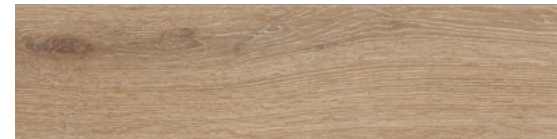

30x120 . 12"x48" rett