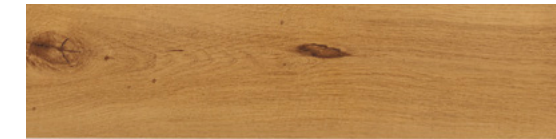

30x120 . 12"x48" rett

ROVERE INTENSO

15x60 . 6"x24" rett

20x120 . 8"x48" rett

20x120 . 8"x48" **R11** rett

30x120 . 12"x48" rett

10 mm - 3/8"
spessore
thickness
épaisseur
stärke
толщина

19 mm - 13/16"
spessore
thickness
épaisseur
stärke
толщина