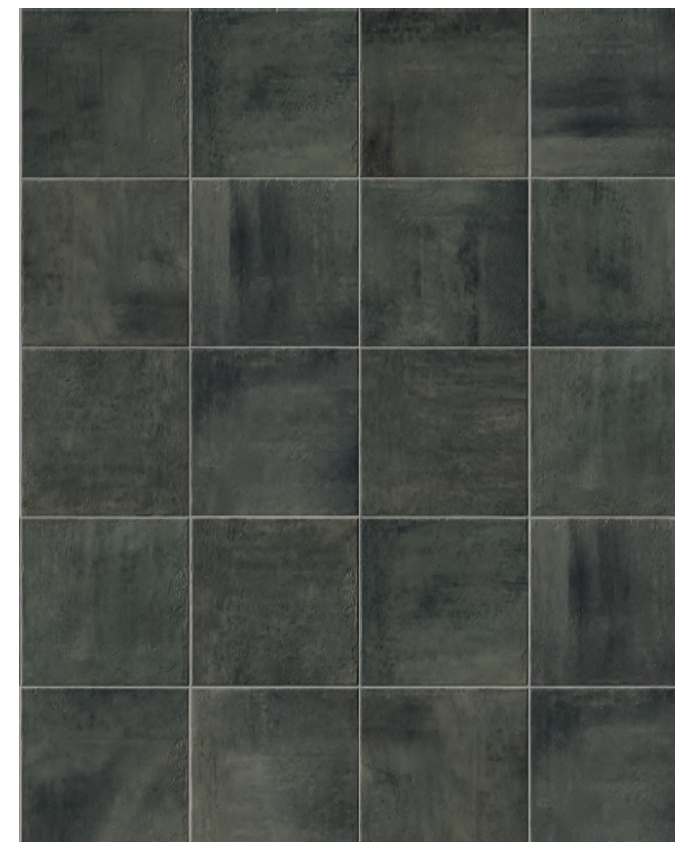

Gres fine porcellanato smaltato
 Glazed Fine Porcelain Stoneware- Grès Cérame Fin Émaillé
 Glasiertes Feinsteinzeug - Глазурованный Керамогранит

BIANCO VIVARA

POSILLIPO PERLA

NERO NISIDA

Ischia
20x20 - 8"x8"