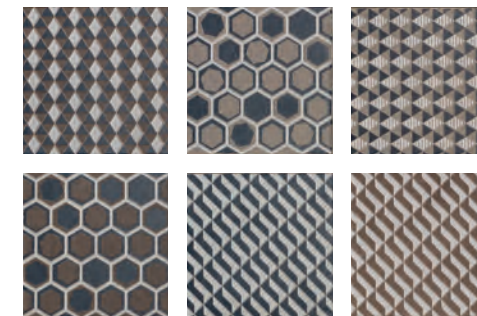

DECORO CAMALDOLI

Inserto Camaldoli s/6
20x20 - 8"x8"