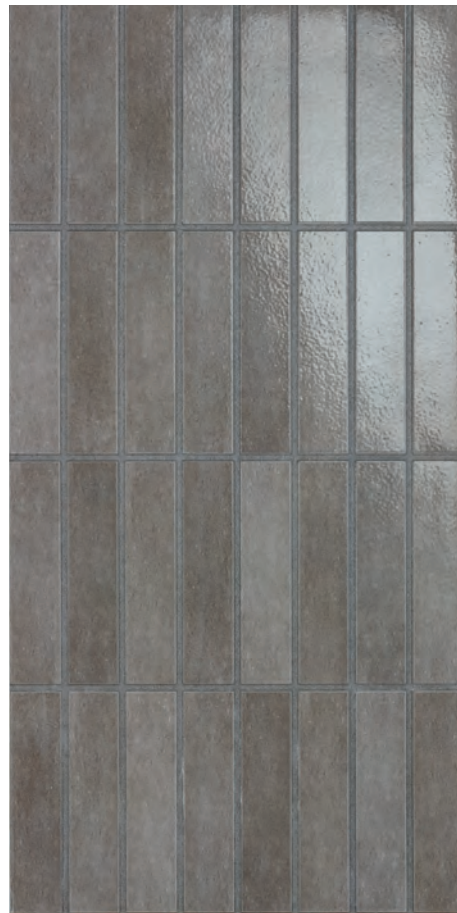

TRIENNALE

Free your imagination

Klinker Gesso 60x120 rett

Cotto Rosso 60x120 rett

Klinker Gesso 60x120 rett
Klinker Miele 60x120 rett

Klinker Cenere 60x120 rett
Cotto Bianco 60x120 rett

Klinker Cotto 60x120 rett

Klinker Petrolio 60x120 rett

Klinker Cenere 60x120 rett
Klinker Petrolio 60x120 rett

Klinker Miele 60x120 rett

Klinker Ambra 60x120 rett

Brick Cotto 60x120 rett

Brick Arancio 60x120 rett

TRIENNALE

Gres porcellanato smaltato
Glazed Porcelain Stoneware - Grès Cérame Émaillé
Glasiertes Feinsteinzeug - Глазурованный Керамогранит

KLINKER GESSO

KLINKER CENERE

KLINKER PETROLIO

KLINKER MIELE

KLINKER AMBRA

KLINKER COTTO

Formati - Formats - Formats -
Formate - Форматы

60x120 - 24"x48"rett

TRIENNALE

Gres porcellanato smaltato
 Glazed Porcelain Stoneware - Grès Cérame Émaillé
 Glasiertes Feinsteinzeug - Глазурованный Керамогранит

COTTO BIANCO

COTTO ROSSO

Formati - Formats - Formats -
 Formate - Форматы