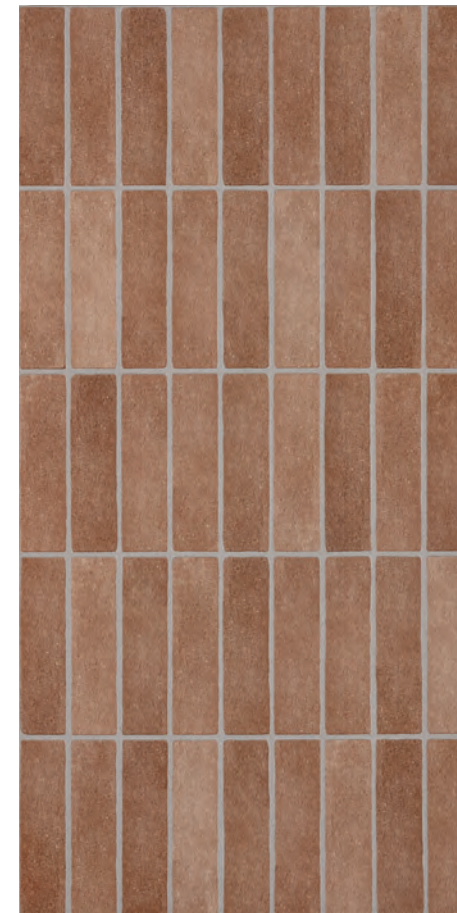

BRICK ARANCIO