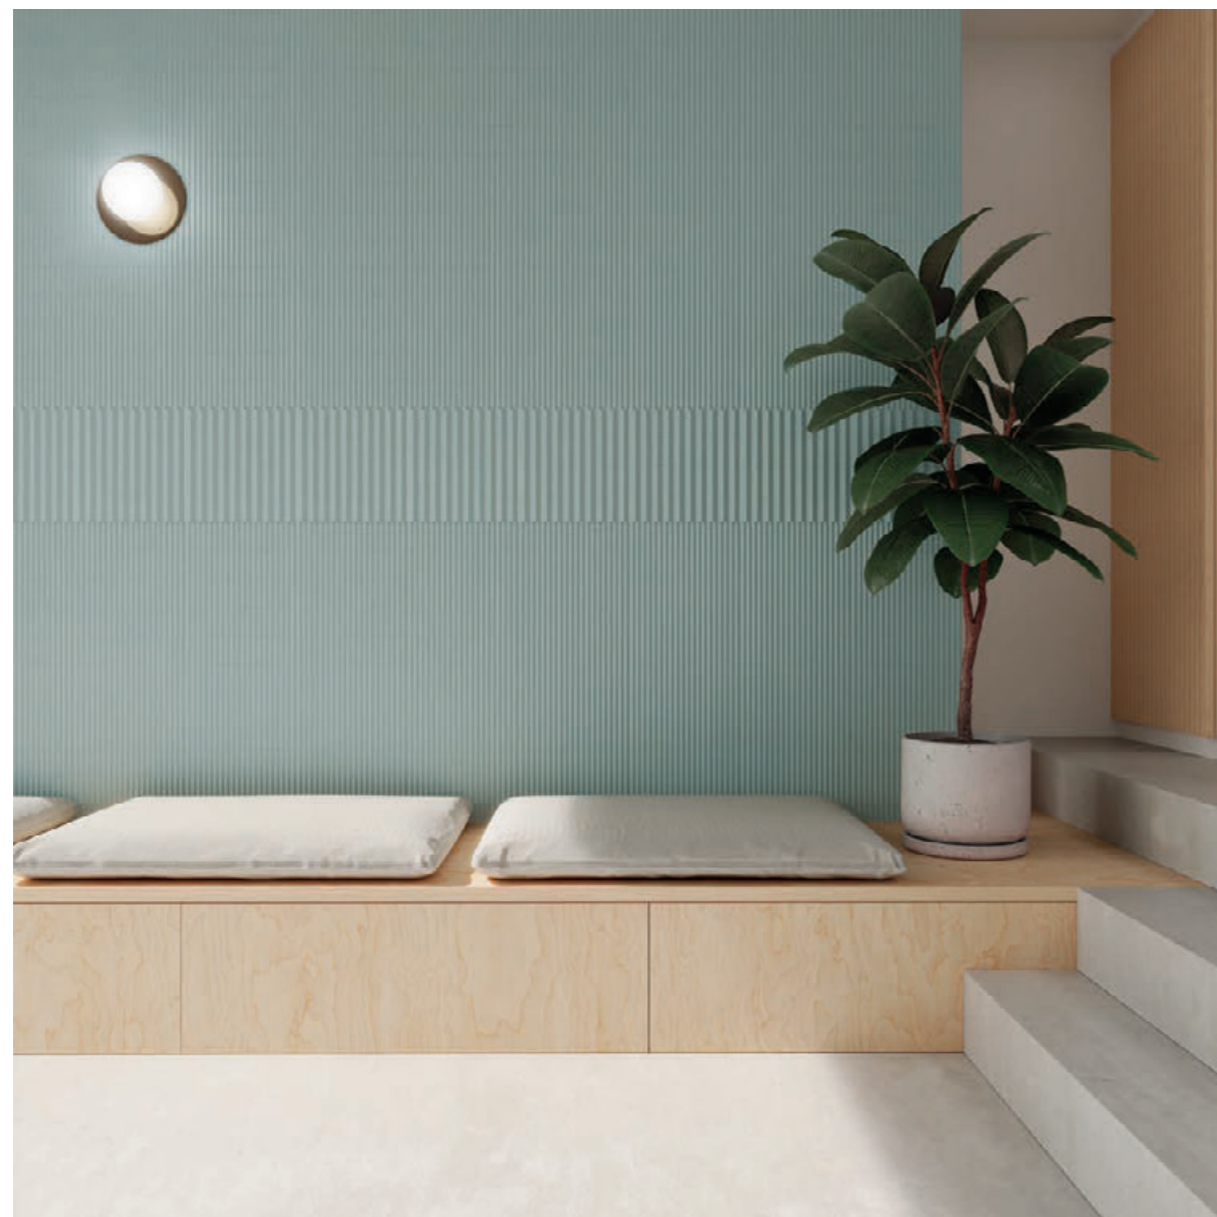

LOW 7,5X30 cm / 3"x12"

MED 7,5X30 cm / 3"x12"

UP 7,5X30 cm / 3"x12"

EDGE XL 0,8X30 cm / 0.3"x12"

All colours

Med & Up Cotto
Liso XL & Edge XL Ice White Matt

◀ Low, Med & Up Sky
Liso XL & Edge XL Sky

Up Dove
Med Dove
Liso XL Dove