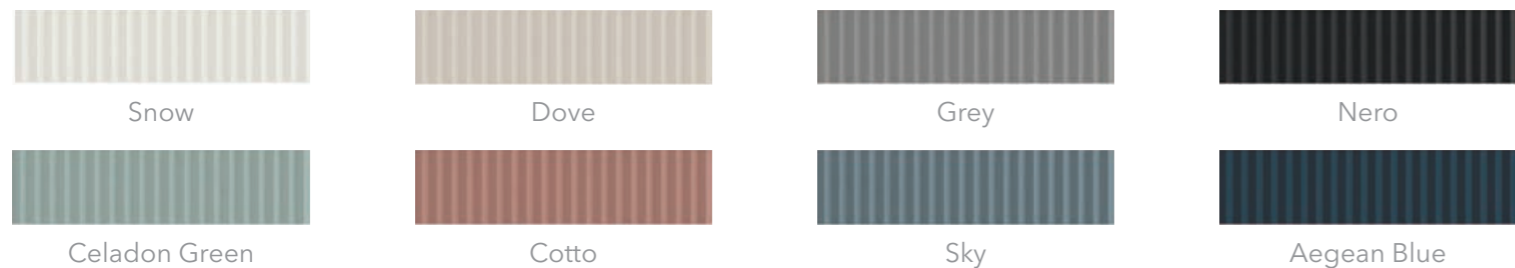

UP 7,5X30 cm / 3"x12"