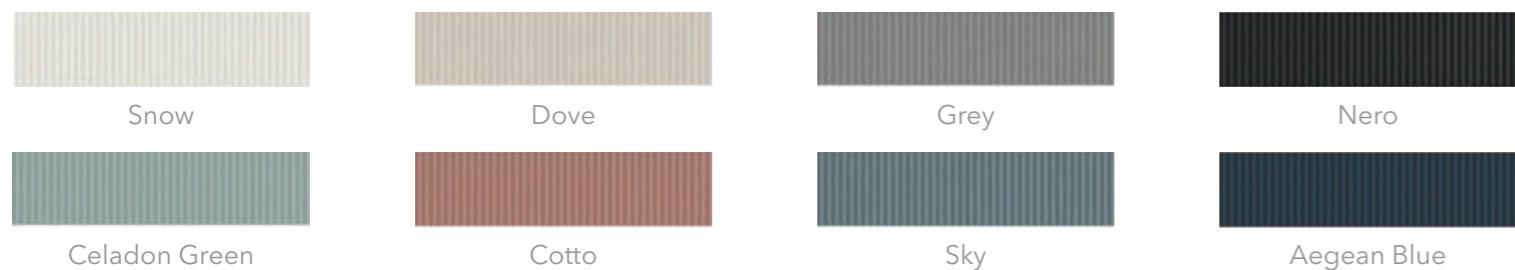

MED 7,5X30 cm / 3"x12"