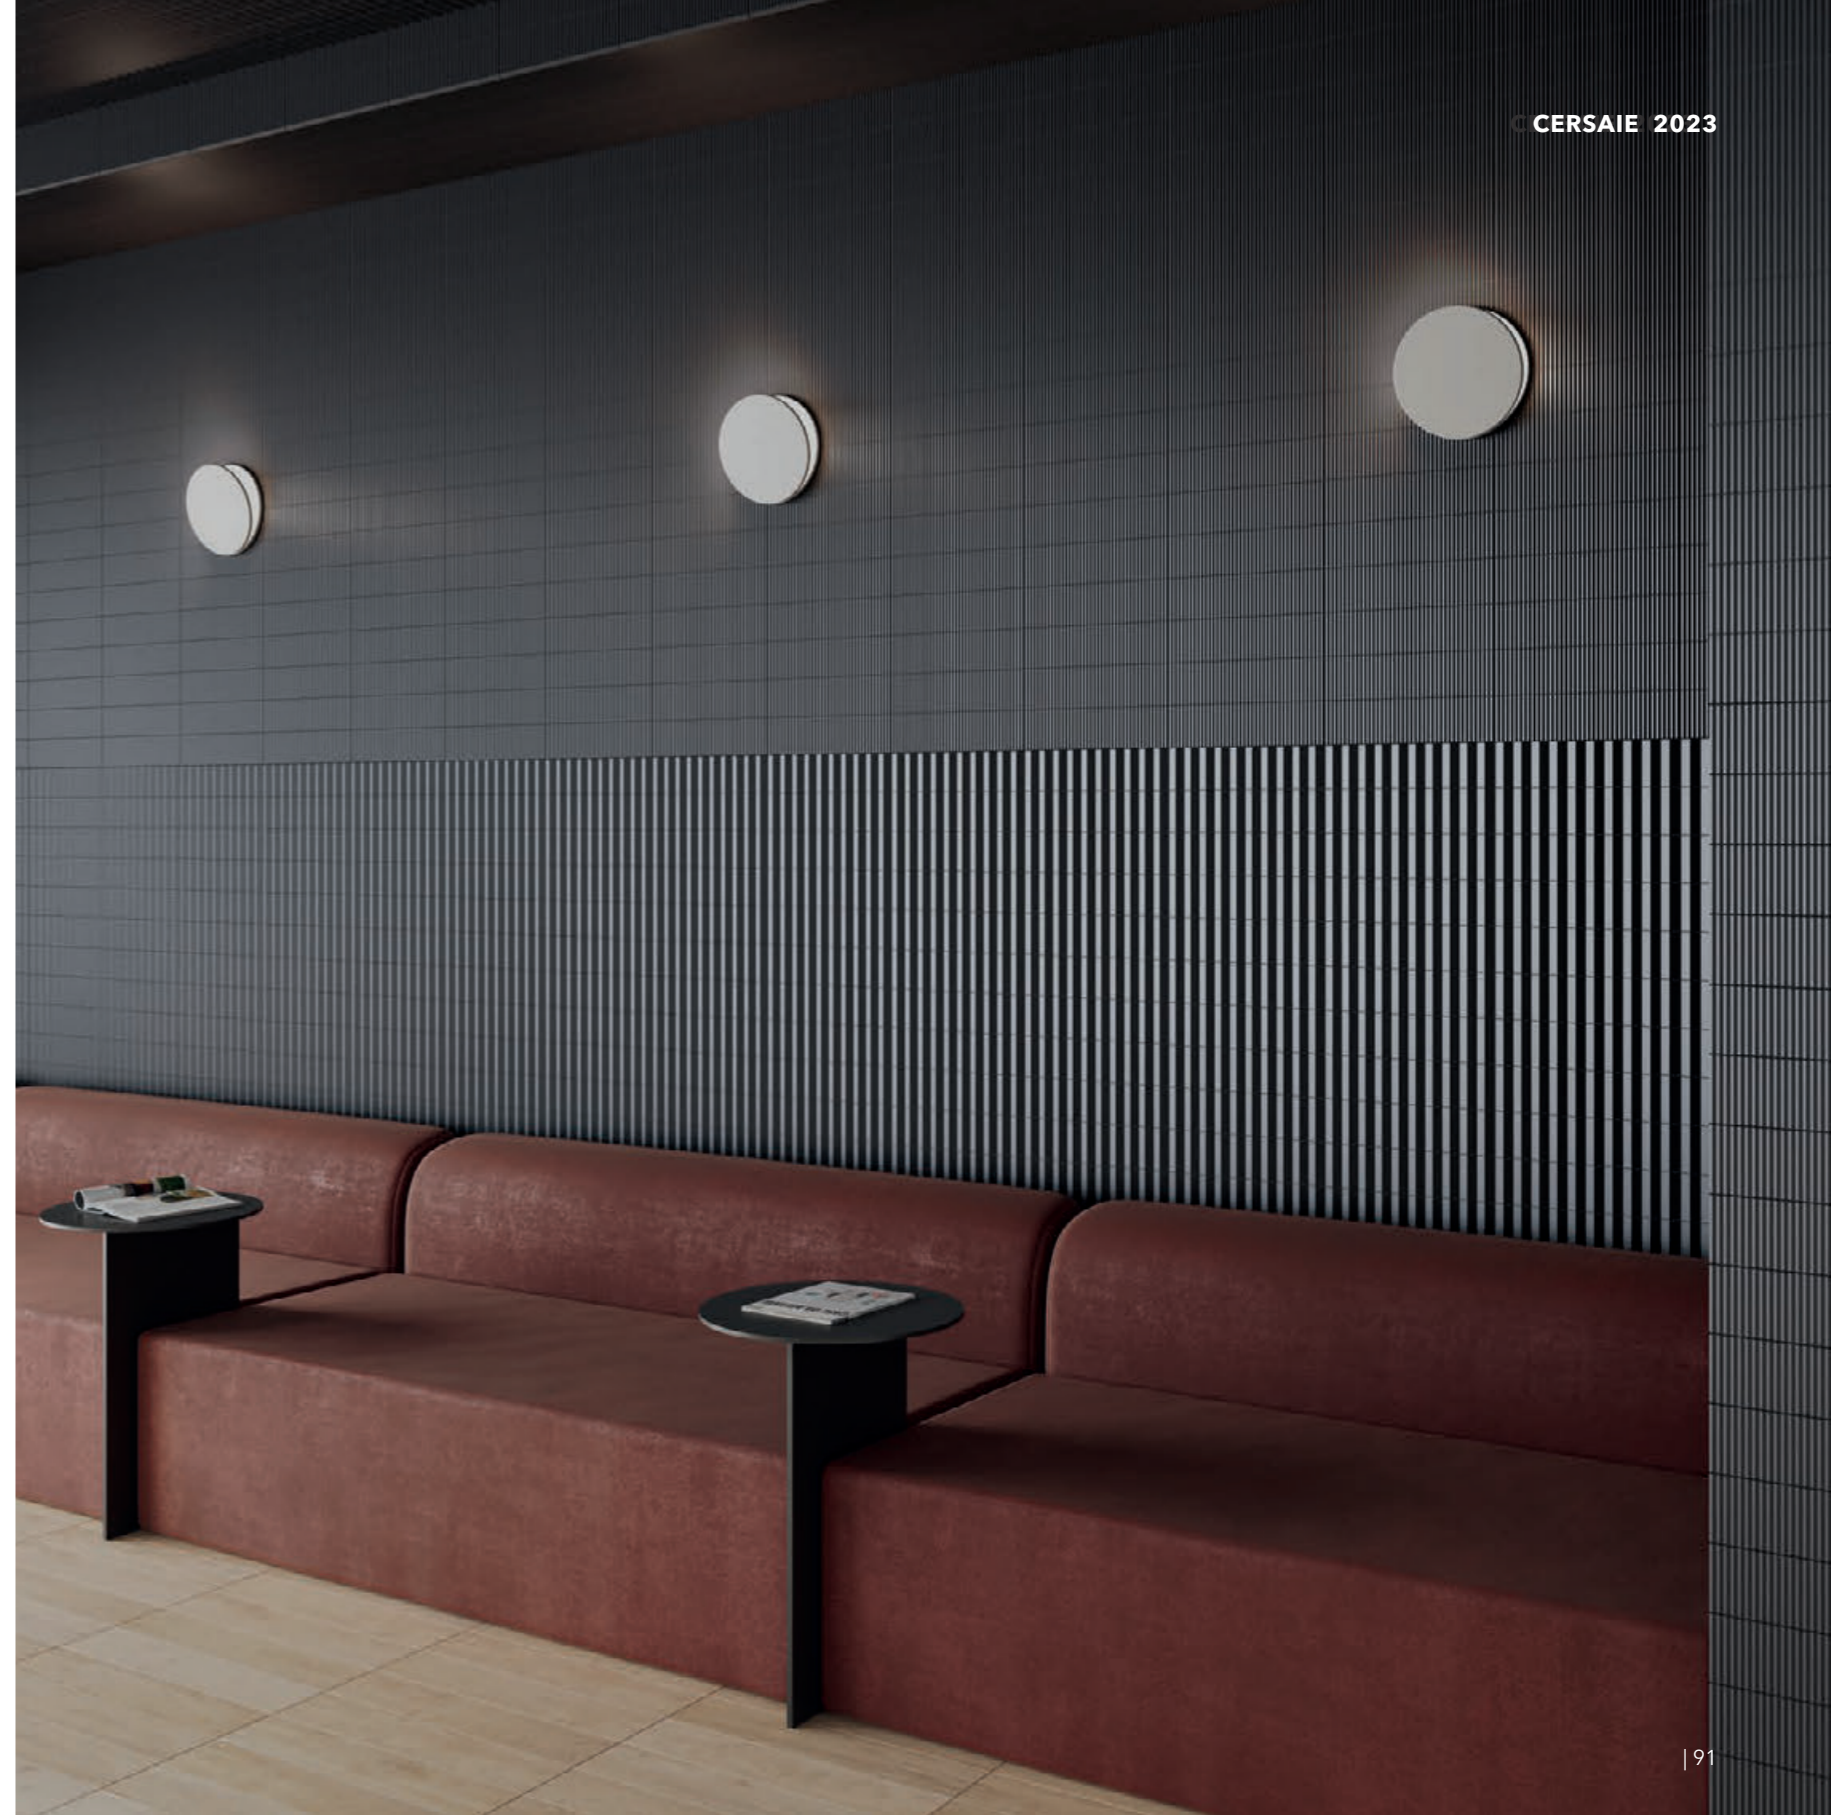

◀ Low, Med & Up Sky
Liso XL & Edge XL Sky