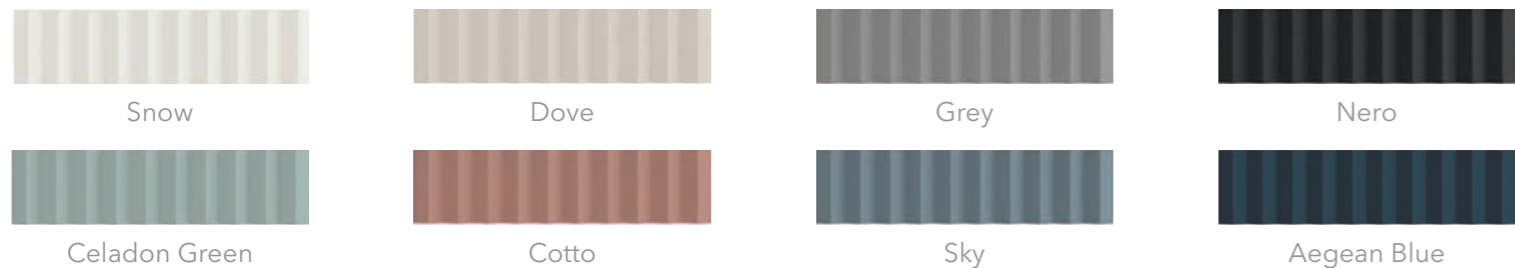

EDGE XL 0,8X30 cm / 0.3"x12"

All colours