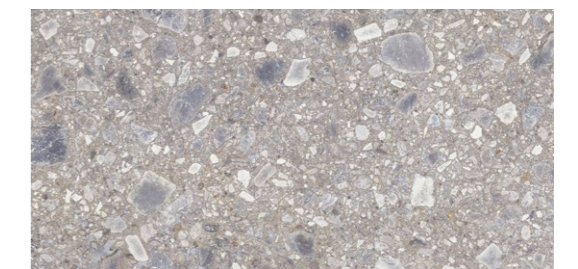

5903313330374 matt
5903313330558 polished

120 x 120

12 / 0,8