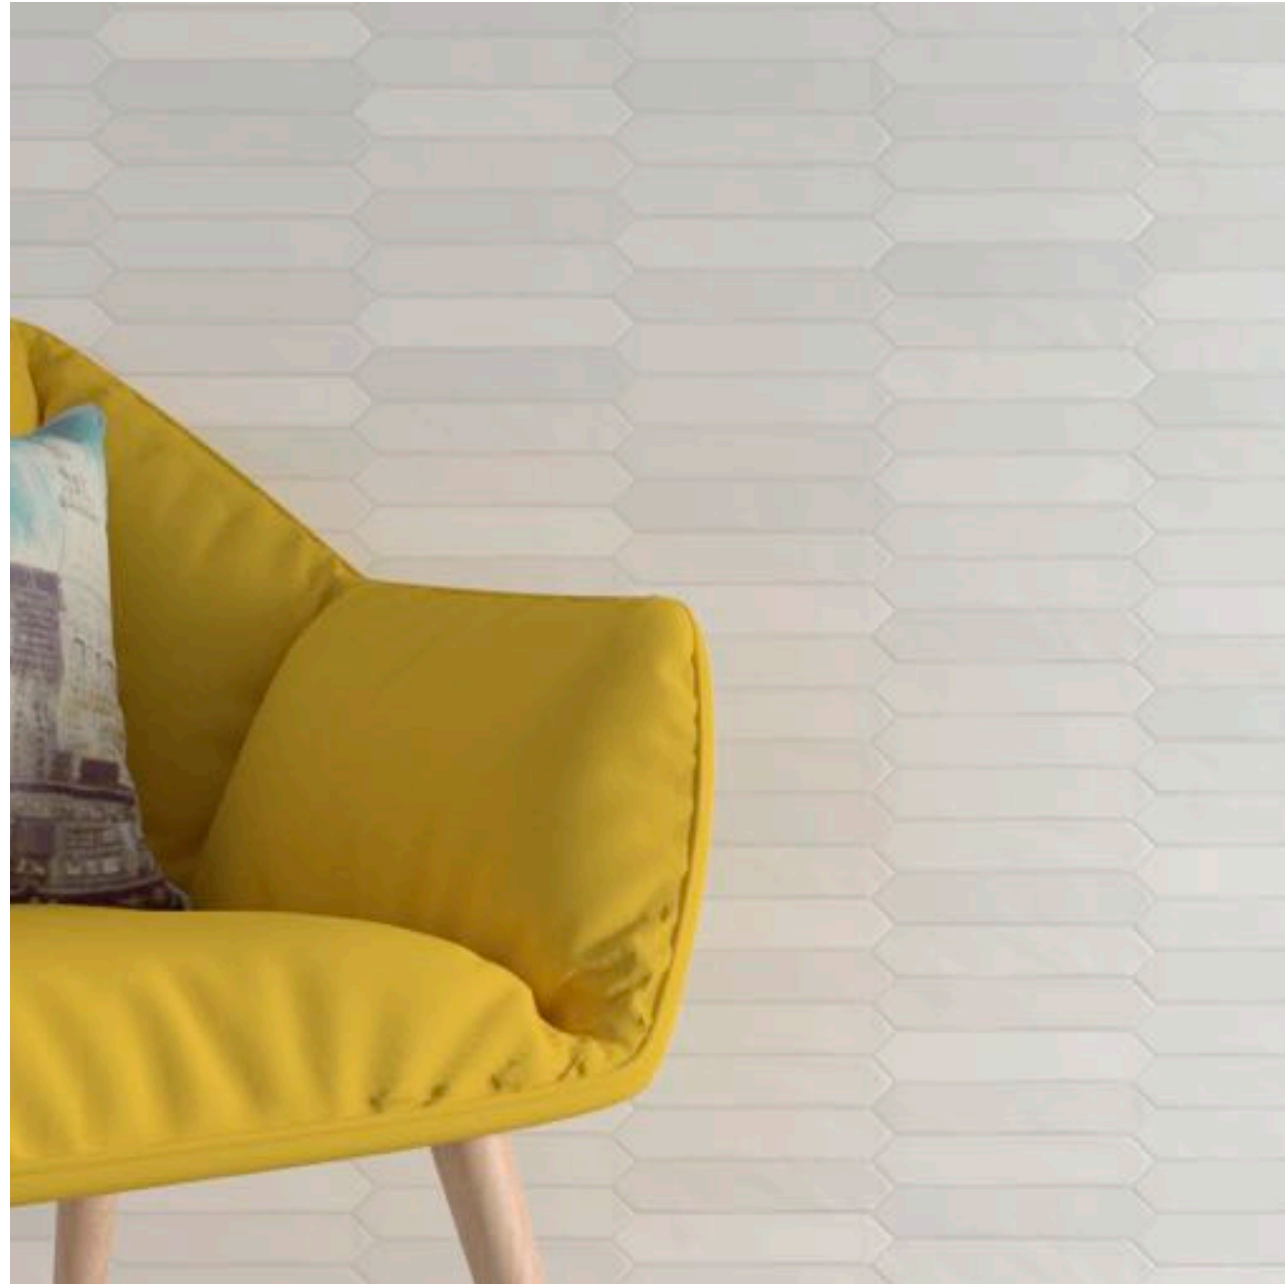

WOW

Nouvelle Biscuit Matt 22% & Nouvelle Vague Sage Gloss 78%. **Nouvelle collection** pag. 169  
Floor: Roots M Sand. **Roots collection** pag. 172

Gradient Crayon White Matt  
**Gradient collection** pag. 163