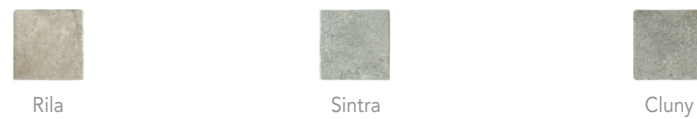

ABBEY STONE

V3-5 PEI 2-3 R11/ CLASS 3* DCOF >0,60 P

Inspiration pag. 80/116/141

XXL 44x44cm / 17.2"x17.2"

W20

XL 44x22cm / 17.2"x8.6"

W20

L 22x22cm / 8.6"x8.6"

W20

M 11x22cm / 4.3"x8.6"

W20

S 11x11cm / 4.3"x4.3"

W20-W34

AQUARELLE

V2 W

Inspiration pag. 61/101

AQUARELLE 7,5x30cm / 3"x12"

W07

AQUARELLE O 7,5x30cm / 3"x12"

W14

AQUARELLE ROUNDED EDGE 1,1x30cm / 0.43"x12"

WS3

Available in all Aquarelle colours
Disponible en todos los colores de Aquarelle

ALCHEMIST

V1 W

Inspiration pag. 37/108

ALCHEMIST 5,2x16cm / 2"x6.3"

W14

ALCHEMIST BEVEL 5,2x16cm / 2"x6.3"

W18

ALCHEMIST ROUNDED EDGE 1,1x16cm / 0.43"x6.3"

WS3

Available in all ALCHEMIST colours
Disponible en todos los colores de ALCHEMIST

BEJMAT

V4 PEI 2-5 R10 / CLASS 2* DCOF >0,42 P

Inspiration pag. 58/81/100/135/139/140

BEJMAT 5x15cm / 2"x6"

W25

SQUARE 15x15cm / 6"x6"

W18

DECOR 15x15cm / 6"x6"

W25