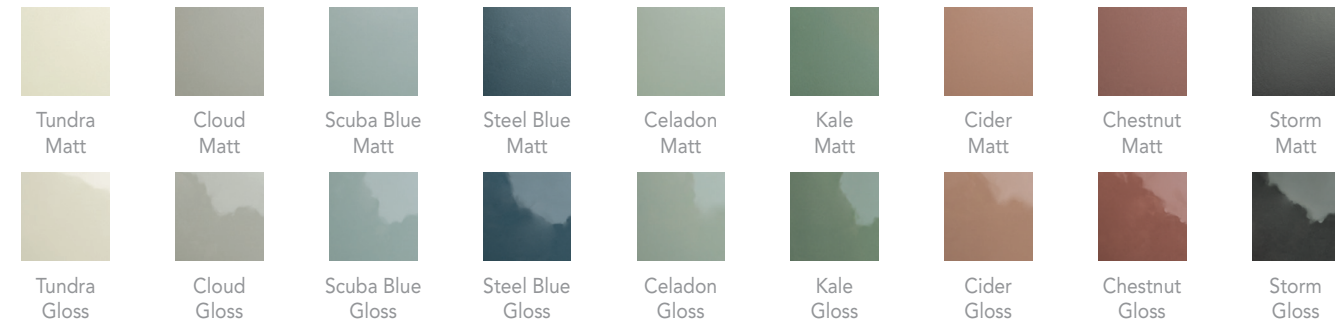

BITS EDGE 0,8x11,6cm / 0.31"x4.5"

WS3

Available in all BITS colours
Disponible en todos los colores de BITS