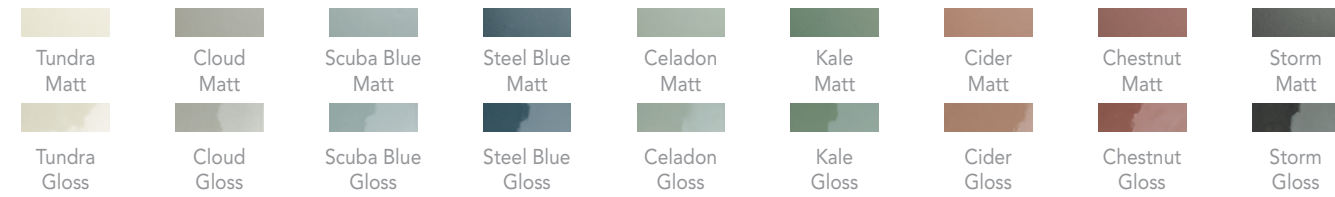

BITS

PEI 2-4 R10 / CLASS 2* DCOF >0,42 P

Inspiration pag. 17/27/118/137

BITS 3,7x11,6cm / 1.4"x4.5"

W26

SQUARE 11,6x11,6cm / 4.5"x4.5"

W16