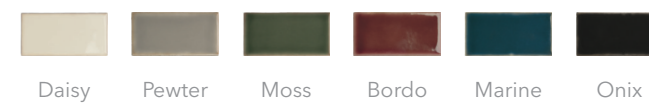

YÖKO

Inspiration pag. 45/62/73

YÖKO 6,2x12,5cm / 2.5"x5"