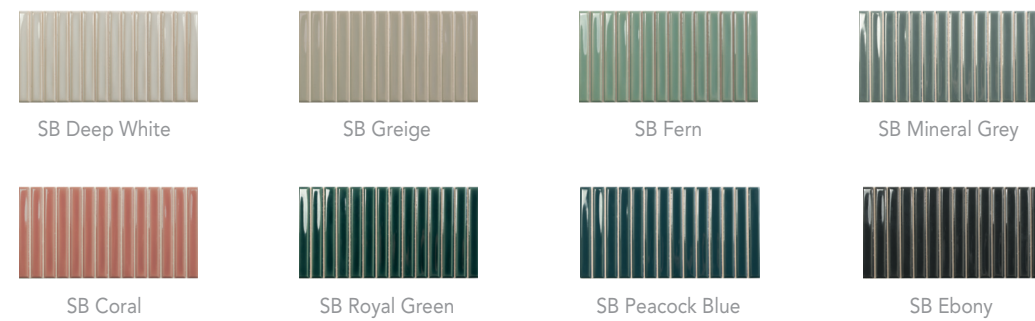

12,5x25cm / 5"x10"