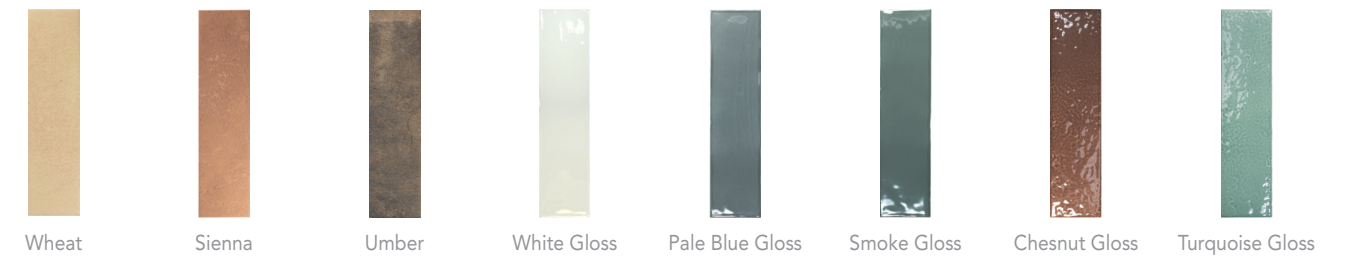

TERRE

Inspiration pag. 10/22

TERRE 7x28cm / 3"x12"