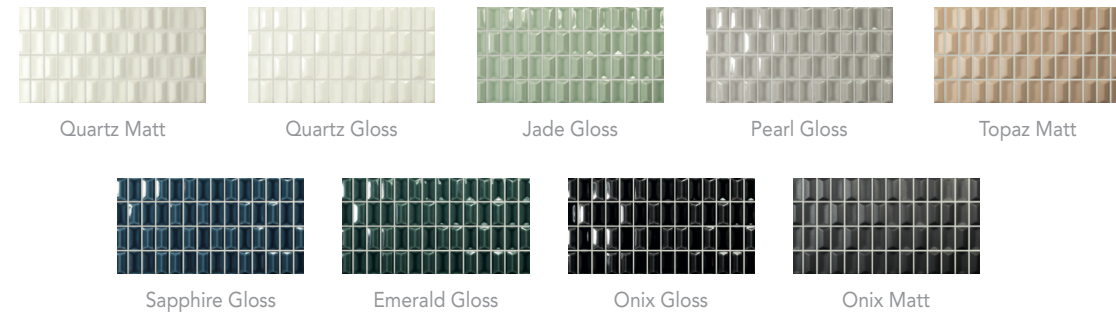

3D BARS

Inspiration pag. 21/115

3DB DIAMOND 12,5x25 cm / 5"x10"

3DB BEVEL 12,5x25 cm / 5"x10"