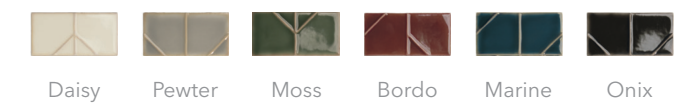

ORIGAMI 6,2x12,5cm / 2.5"x5"