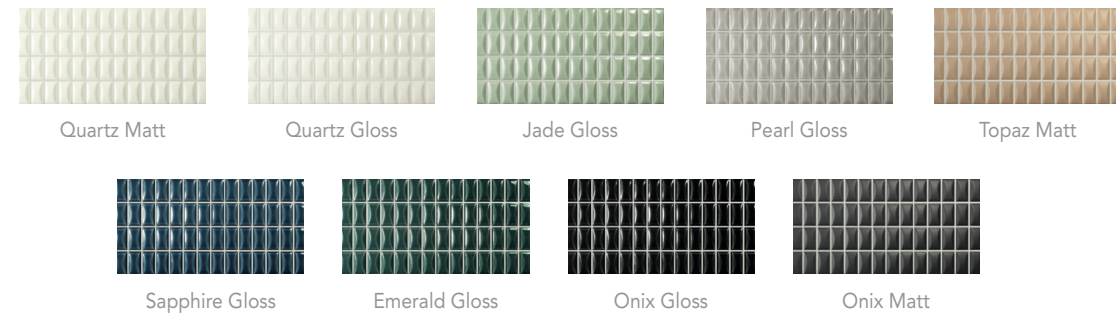

## ZELLIGE HEXA \*

Inspiration pag. 67

ZELLIGE HEXA 10,8x12,4cm / 4"x5"

HEXA ZELLIGE ROUNDED EDGE \* 1,1x18,8cm / 0.43"x7"

Available in all HEXA ZELLIGE colours  
Disponible en todos los colores de HEXA ZELLIGE

## 3D BARS

Inspiration pag. 21/115

3DB DIAMOND 12,5x25 cm / 5"x10"

3DB BEVEL 12,5x25 cm / 5"x10"