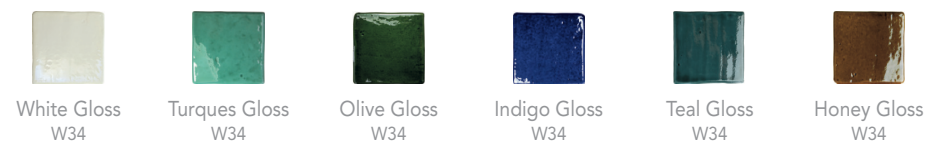

W20-W34

Sand

Cotto

Rust

White Gloss  
W34

Turques Gloss  
W34

Olive Gloss  
W34

Indigo Gloss  
W34