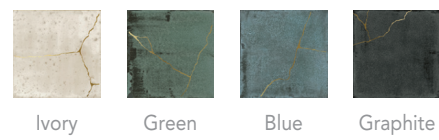

ENSŌ ROUNDED EDGE 1,1x12,5 cm / 0.43"x5"

$ WS3

Available in all ENSŌ colours
Disponible en todos los colores de ENSŌ