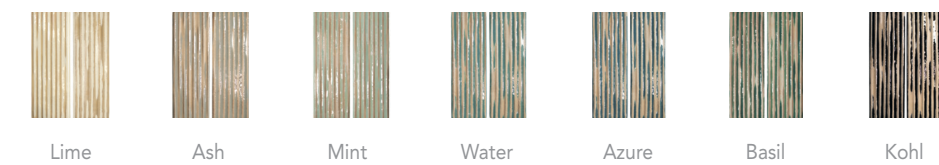

CB ROUNDED EDGE 1,1x15 cm / 0.43"x6"

WS3

Available in all CASABLANCA colours
Disponible en todos los colores de CASABLANCA