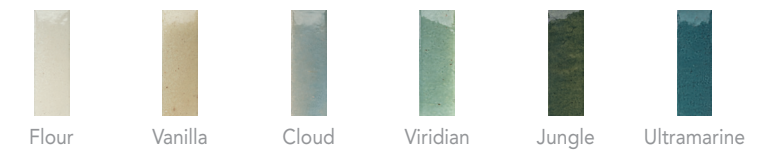

Flour

Vanilla

Cloud

Viridian

Jungle

Ultramarine

SABIL ROUNDED EDGE 1,1x16cm / 0.43"x6.3"

WS3

Available in all SABIL colours
Disponible en todos los colores de SABIL