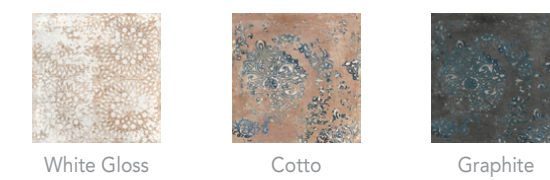

* Different patterns randomly mixed within the box / Diferentes diseños encajados aleatoriamente.
** Except White Gloss / Excepto White Gloss.